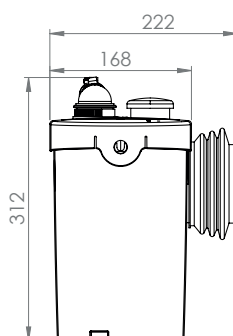

CE

1

2

3

SANIBROYEUR UP

K70
220-240 V - 50/60 Hz
400 W - IP44 - 1,9A -
 **(class 1) - 5,4 Kg**
EN 12050-3

FRANCE

**SOCIÉTÉ FRANÇAISE
D'ASSAINISSEMENT**
41 bis avenue Bosquet - 75007 Paris
Tél. +33 1 44 82 39 00
Fax +33 1 44 82 39 01