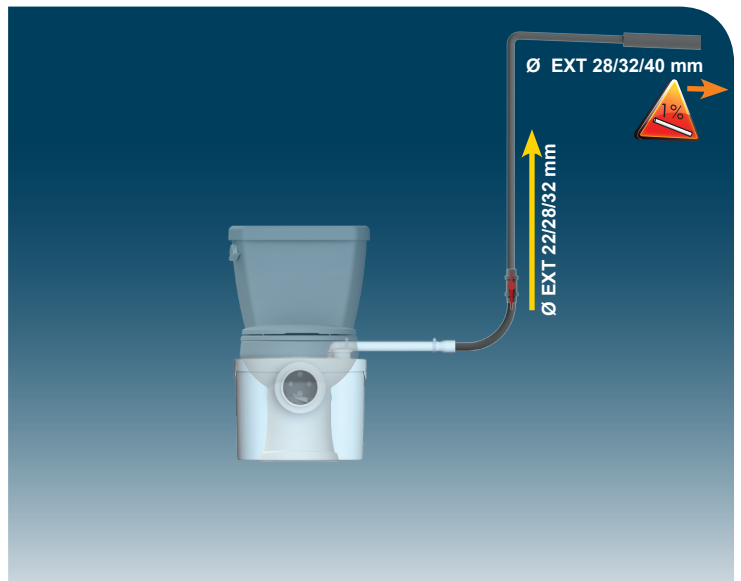

SANIBROYEUR
1710 07.16

SFA

SANIBROYEUR® UP

SANIBROY® UP

SANIFLO® UP

SANITRIT® UP

- | | | |
|--|--|---|
| FR NOTICE D'INSTALLATION | SE INSTALLATIONSANVISNING | RO MANUAL DE INSTALARE |
| UK INSTALLATION INSTRUCTIONS | DK INSTALLATIONSVEJLEDNING | CZ NÁVOD K INSTALACI A POUŽÍVÁNÍ |
| DE INSTALLATIONSHINWEISE | NO INSTALLASJONSANVISING | TR KURULUM KILAVUZU |
| IT ISTRUZIONI PER L'INSTALLAZIONE | FI ASENNUSOHJEET | CN 用户应保留安装指南以备用 |
| ES MANUAL DE INSTALACIÓN | HU FELSZERELÉSI ÉS KEZELÉSI ÚTMUTATÓ | KR 설치내용서 |
| BR PT MANUAL DE INSTALAÇÃO | PL INSTRUKCJA INSTALACJI | HR UPUTA ZA INSTALACIJU |
| NL INSTALLATIE VOORSCHRIFTEN | RU ИНСТРУКЦИЯ ПО МОНТАЖУ И ЭКСПЛУАТАЦИИ | AR بيكرتلا قرط |

CE

1

2

3

SANIBROYEUR UP

K70
220-240 V - 50/60 Hz
400 W - IP44 - 1,9A -
 **(class 1) - 5,4 Kg**
EN 12050-3

FRANCE

**SOCIÉTÉ FRANÇAISE
D'ASSAINISSEMENT**
41 bis avenue Bosquet - 75007 Paris
Tél. +33 1 44 82 39 00
Fax +33 1 44 82 39 01