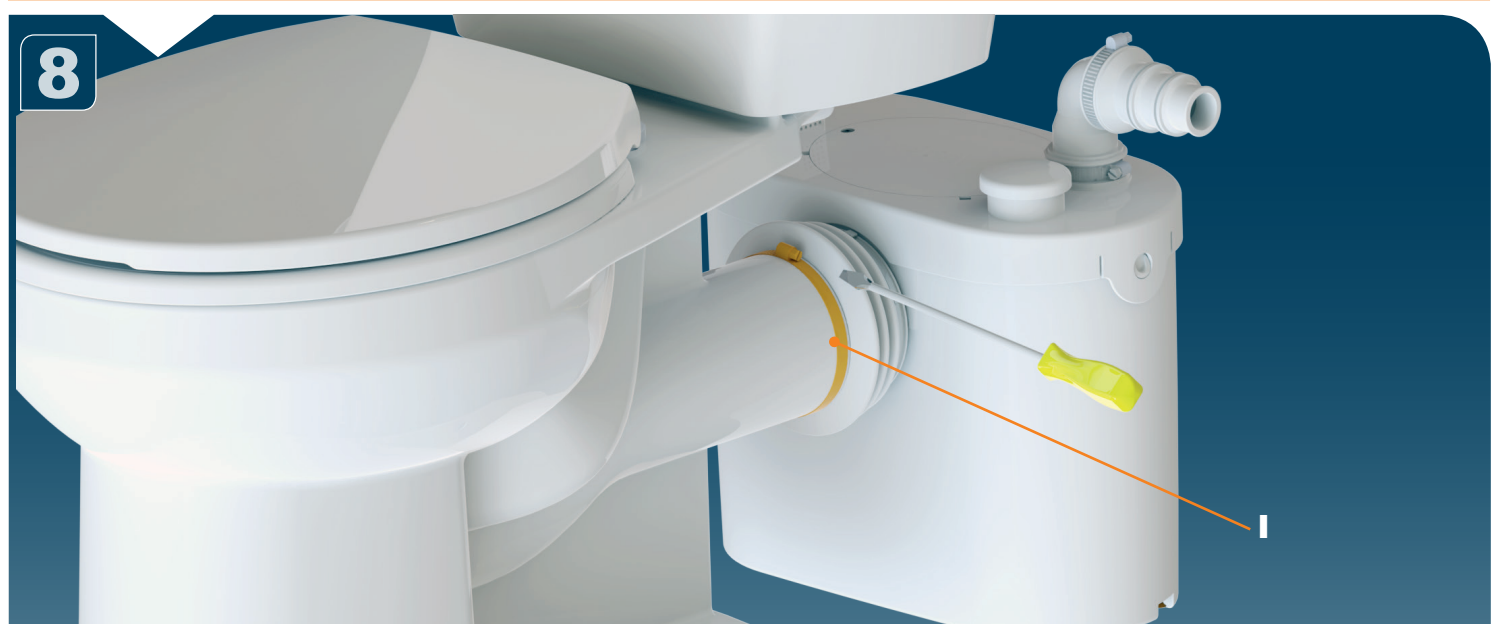

CE

1

2

3

SANIBROYEUR UP

K70
220-240 V - 50/60 Hz
400 W - IP44 - 1,9A -
 **(class 1) - 5,4 Kg**
EN 12050-3

FRANCE

**SOCIÉTÉ FRANÇAISE
D'ASSAINISSEMENT**
41 bis avenue Bosquet - 75007 Paris
Tél. +33 1 44 82 39 00
Fax +33 1 44 82 39 01