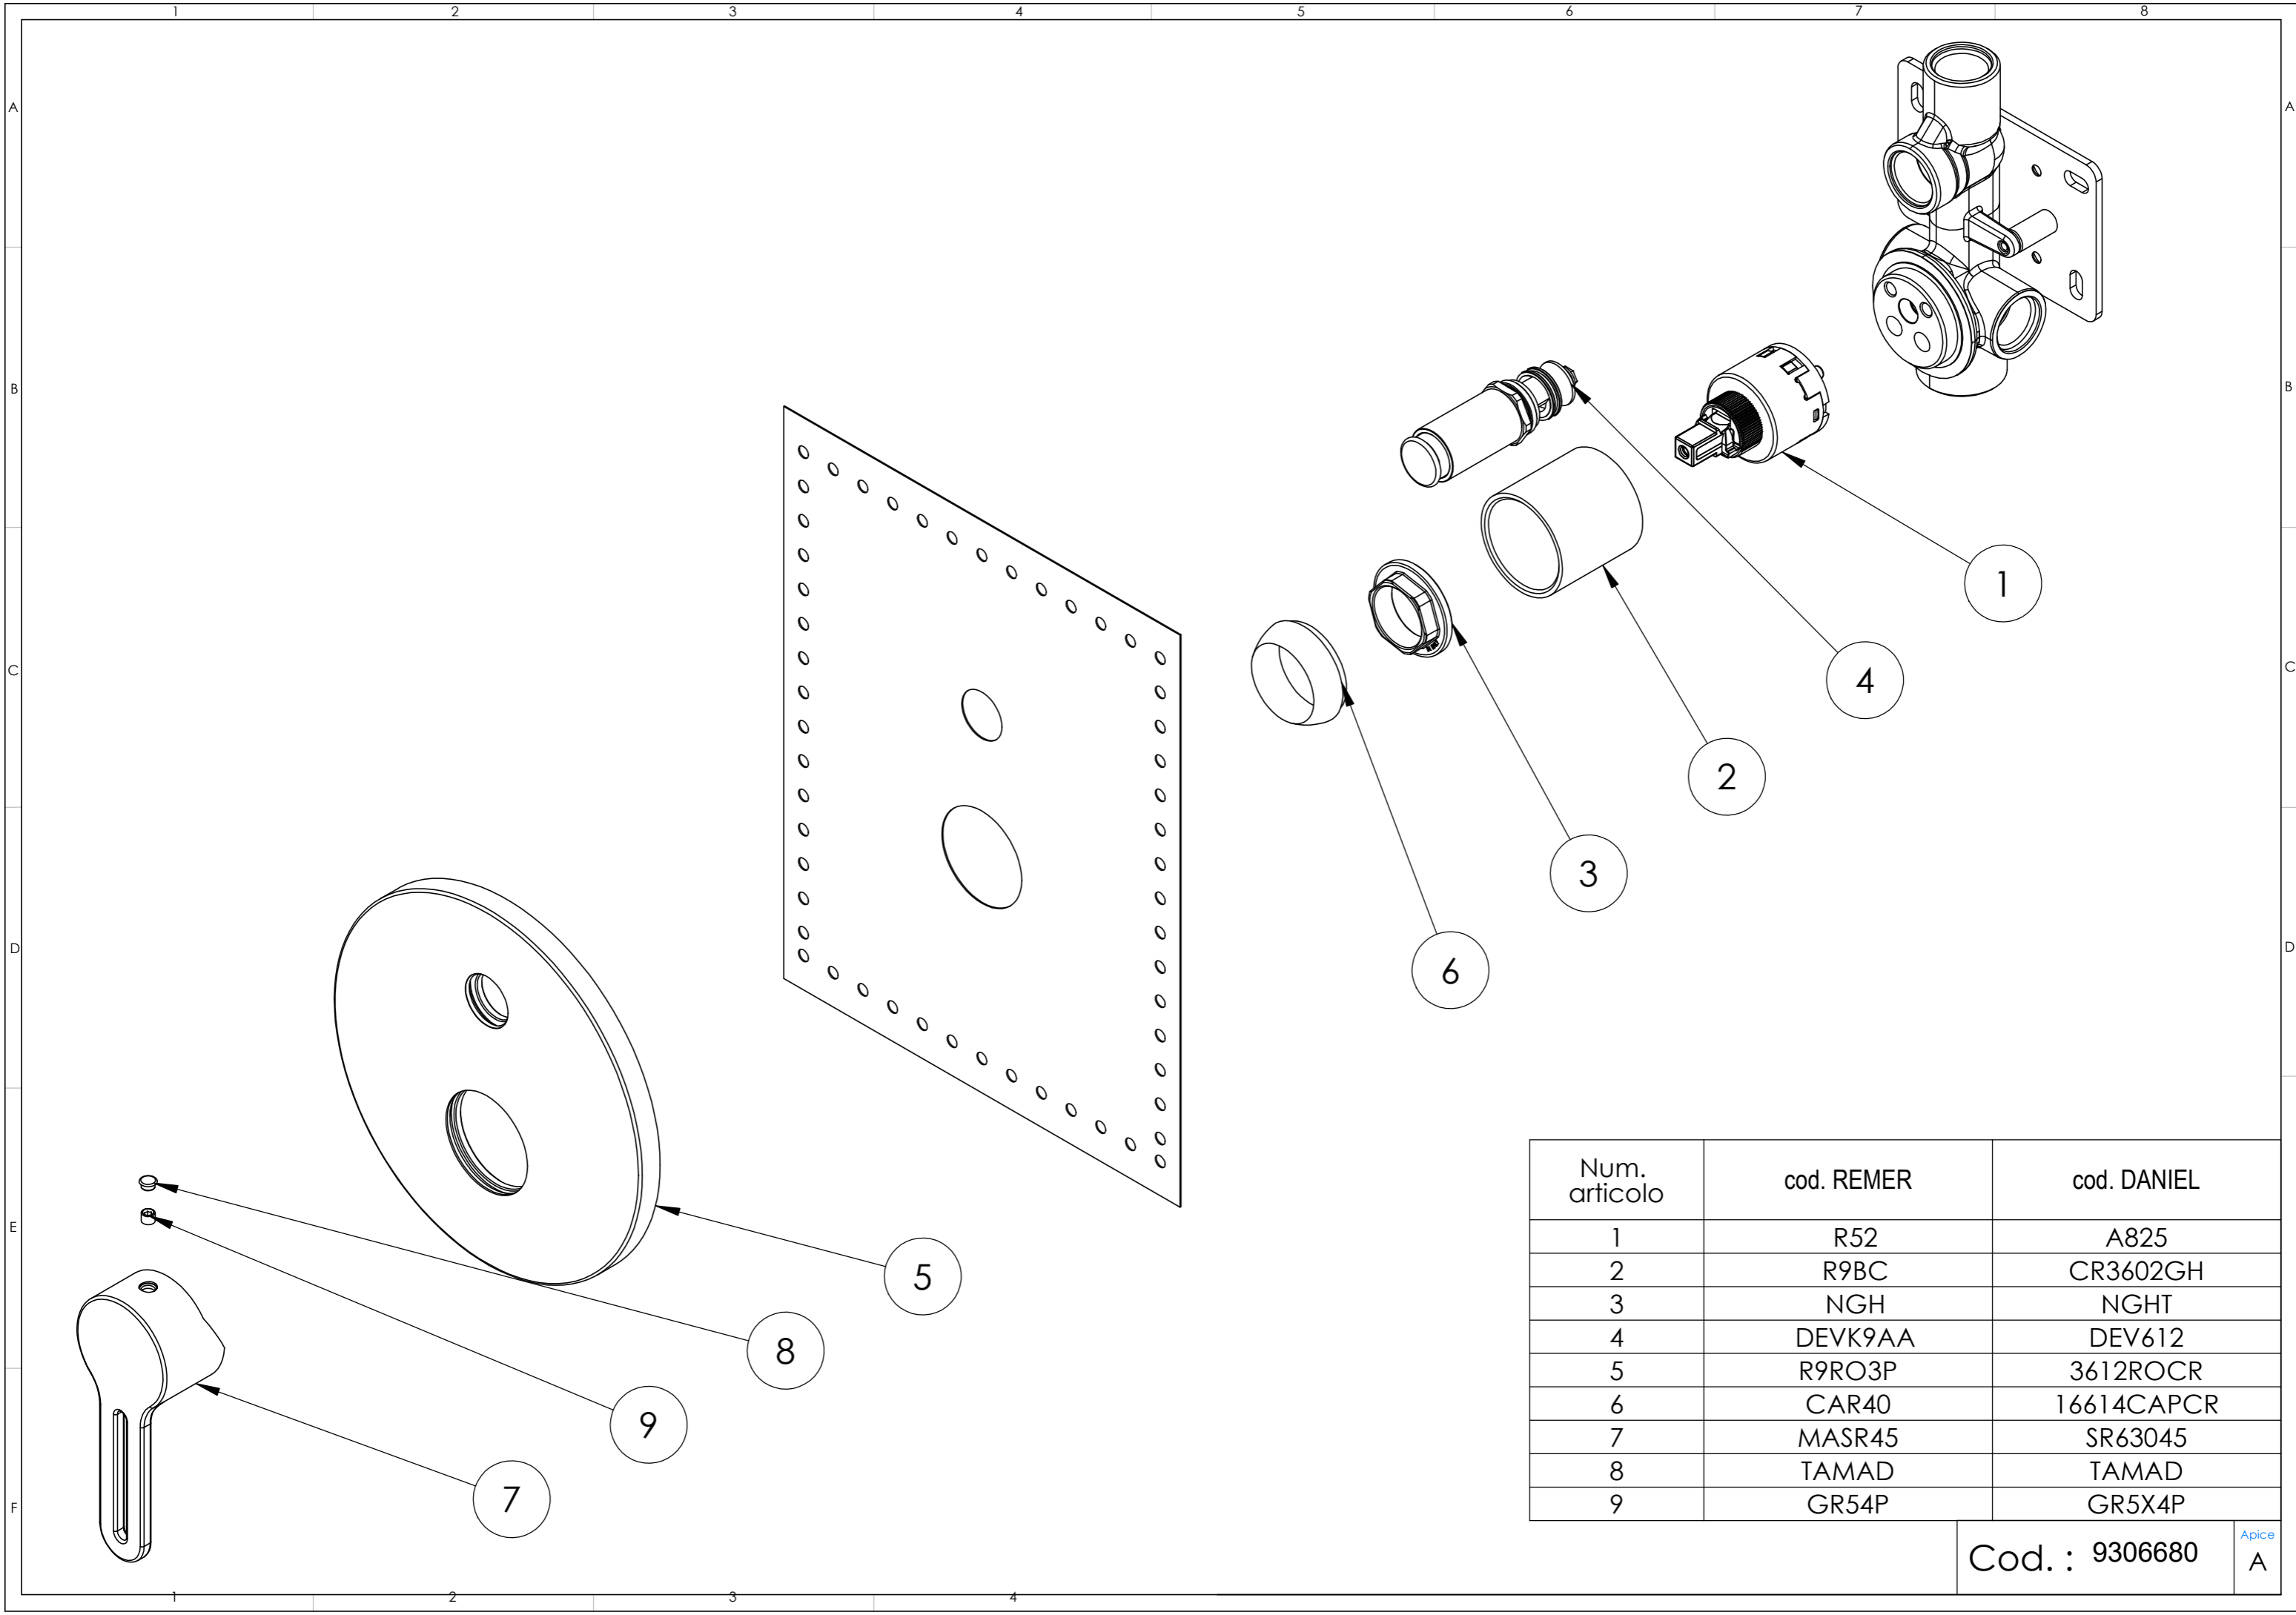

Cod. : 9306680

Apice
A

Num. articolo	cod. REMER	cod. DANIEL
1	R52	A825
2	R9BC	CR3602GH
3	NGH	NGHT
4	DEVK9AA	DEV612
5	R9RO3P	3612ROCR
6	CAR40	16614CAPCR
7	MASR45	SR63045
8	TAMAD	TAMAD
9	GR54P	GR5X4P

Cod. : 9306680