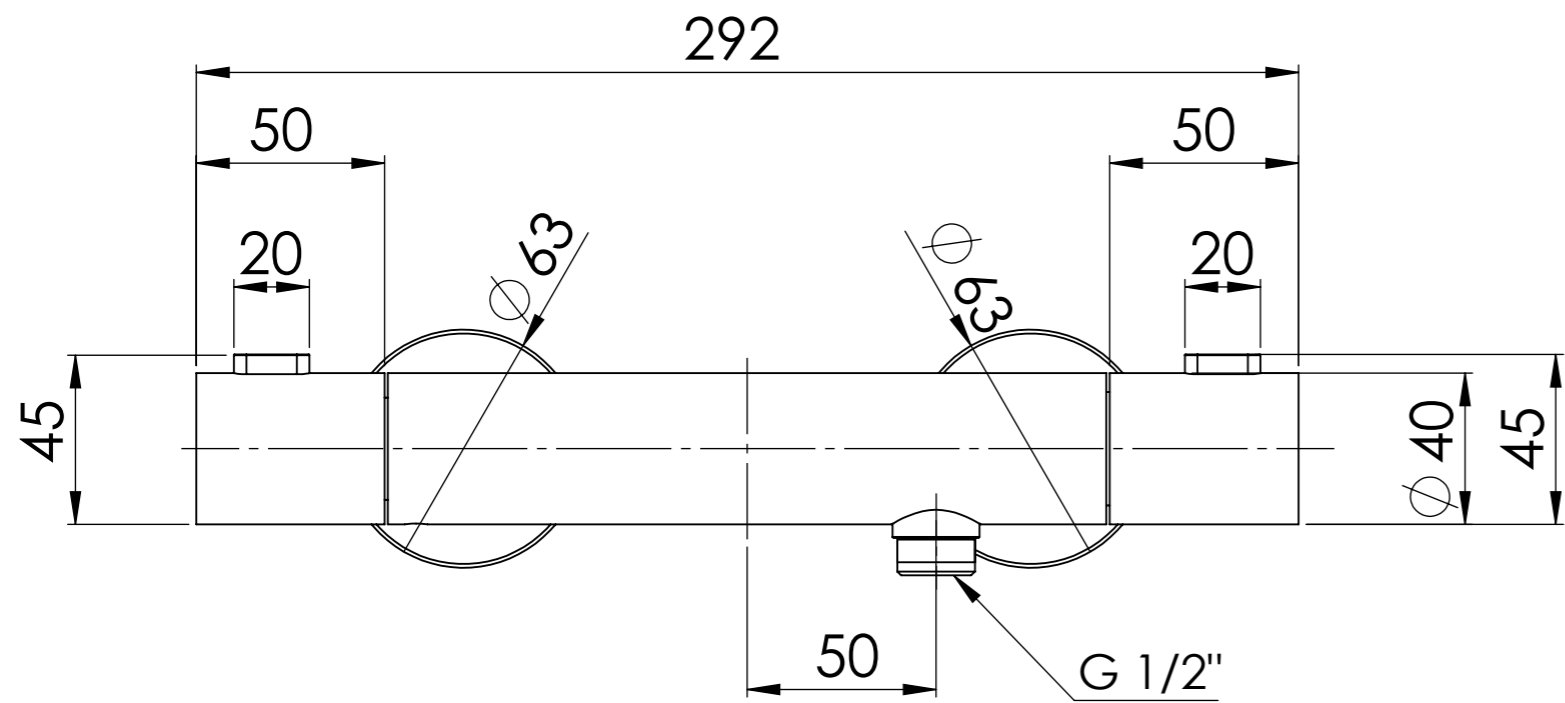

Num. articolo	cod. REMER	cod. DANIEL
1	DATH2	RRDATH2
2	VATH	VATH
3	SETH2	SETH2
4	MAEQ	MAEQ
5	MAVITEQ	MAVITEQ
6	E50P	A850THP
7	INMAEP	INMAEP
8	OR1560178	OR1560178
9	VT410	VT410
10	PUMAEQ	PUMAEQ
11	TAMAEQ	TAMAEQ
12	H32MOMA	H32MOMA
13	PE3310	PE3310T
14	PE3260	PE3260T
15	GR68	GR68P
16	76DX180ST	76DX180ST
17	INMAVIT	INMAVIT
18	RACA31	SK611RAC
19	OR1300200	OR1300200
20	89N	ECSUVICR

Cod. : 93 066 85 Apice
A

THERMOSTATIC
CARTRIDGE

Cod. : 93 066 85

Apice
A