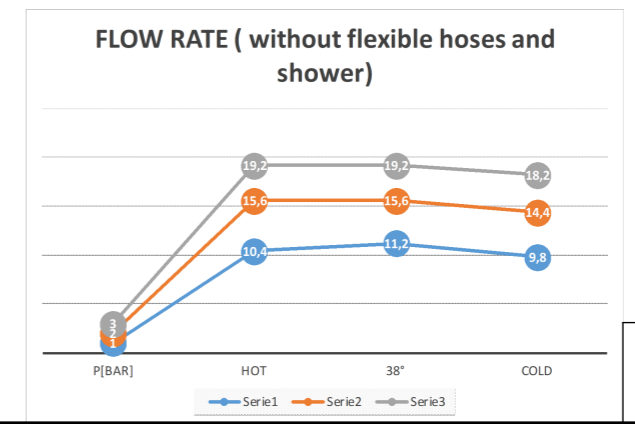

Cod. : 93 066 85

Apice
A