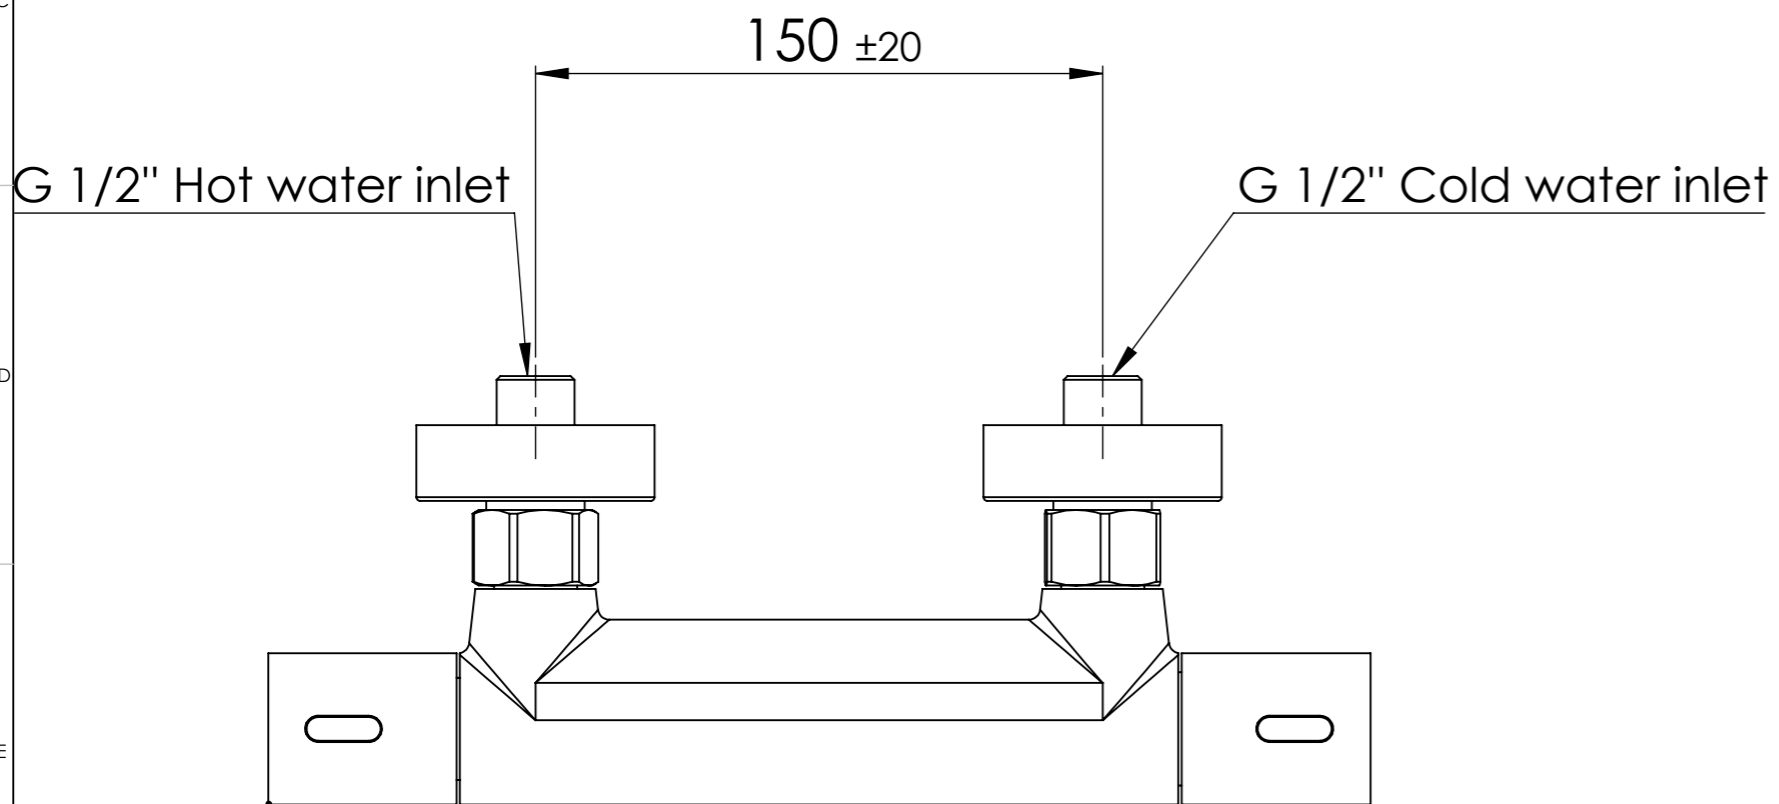

Num. articolo	cod. REMER	cod. DANIEL
1	DATH2	RRDATH2
2	VATH	VATH
3	SETH2	SETH2
4	MAEQ	MAEQ
5	MAVITEQ	MAVITEQ
6	E50P	A850THP
7	INMAEP	INMAEP
8	OR1560178	OR1560178
9	VT410	VT410
10	PUMAEQ	PUMAEQ
11	TAMAEQ	TAMAEQ
12	H32MOMA	H32MOMA
13	PE3310	PE3310T
14	PE3260	PE3260T
15	GR68	GR68P
16	76DX180ST	76DX180ST
17	INMAVIT	INMAVIT
18	RACA31	SK611RAC
19	OR1300200	OR1300200
20	89N	ECSUVICR

Cod. : 93 066 85 Apice
A

THERMOSTATIC
CARTRIDGE

Cod. : 93 066 85

Apice
A