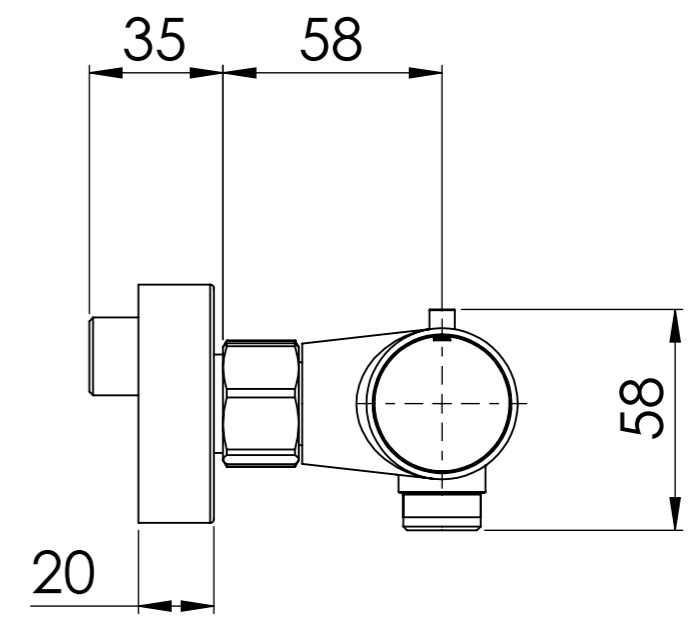

Num. articolo	cod. REMER	cod. DANIEL
1	DATH2	RRDATH2
2	VATH	VATH
3	SETH2	SETH2
4	MAEQ	MAEQ
5	MAVITEQ	MAVITEQ
6	E50P	A850THP
7	INMAEP	INMAEP
8	OR1560178	OR1560178
9	VT410	VT410
10	PUMAEQ	PUMAEQ
11	TAMAEQ	TAMAEQ
12	H32MOMA	H32MOMA
13	PE3310	PE3310T
14	PE3260	PE3260T
15	GR68	GR68P
16	76DX180ST	76DX180ST
17	INMAVIT	INMAVIT
18	RACA31	SK611RAC
19	OR1300200	OR1300200
20	89N	ECSUVICR

Cod. : 93 066 85 Apice
A

THERMOSTATIC
CARTRIDGE

Cod. : 93 066 85

Apice
A