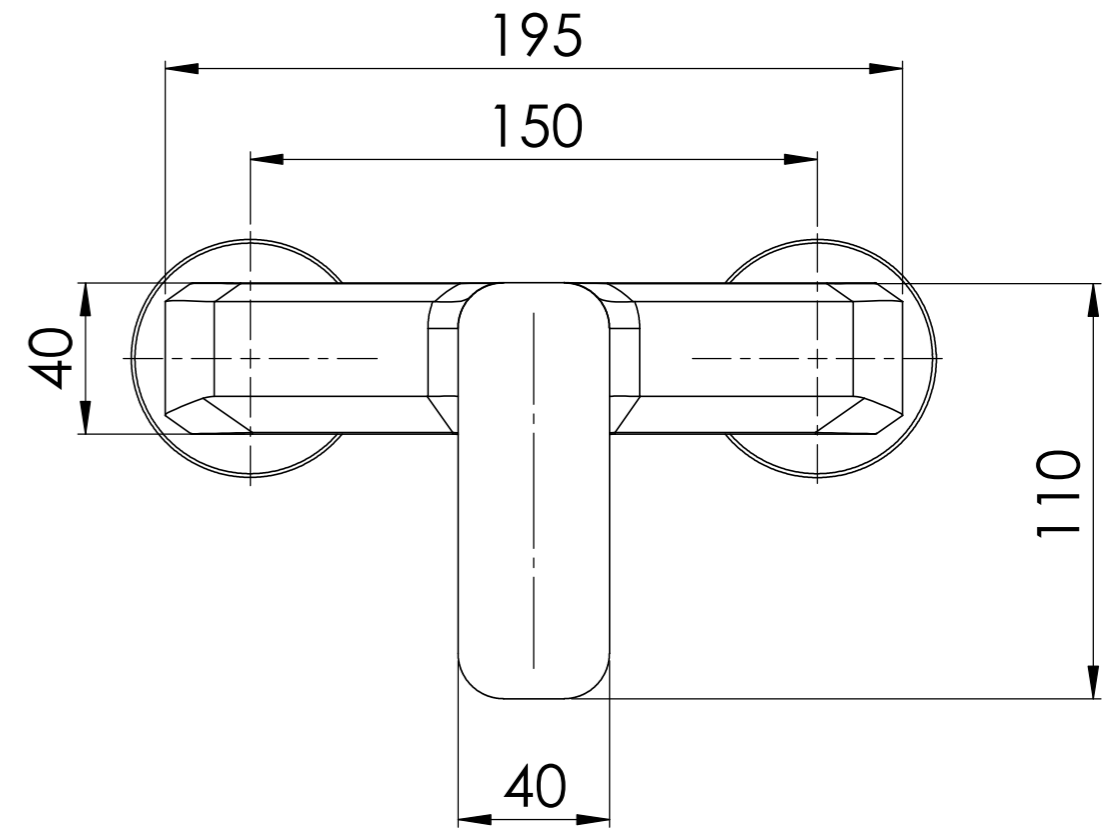

Num. articolo	cod. REMER	cod. DANIEL
1	W50	A821
2	NGH	NGHT
3	CAW10	CAW10
4	MATA	TA630
5	GR54P	GR5X4P
6	TAMAD	TAMAD
7	89N	ECSUVICR

Cod. : 93 064 52

Data: 09/07/2021

Cod. : 93 064 52

Apice
A