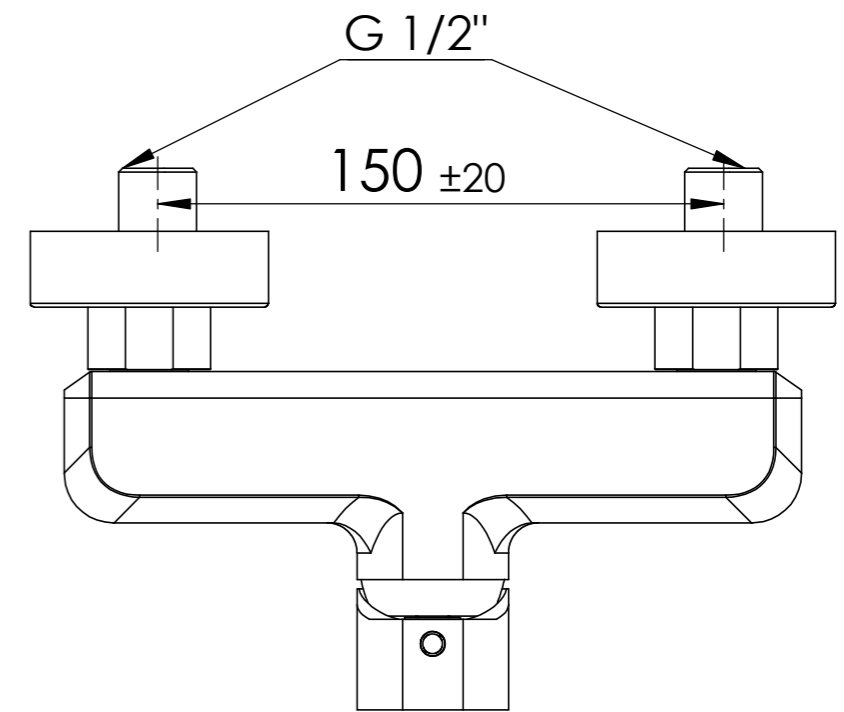

Num. articolo	cod. REMER	cod. DANIEL
1	W50	A821
2	NGH	NGHT
3	CAW10	CAW10
4	MATA	TA630
5	GR54P	GR5X4P
6	TAMAD	TAMAD
7	89N	ECSUVICR

Cod. : 93 064 52

Data: 09/07/2021

Cod. : 93 064 52

Apice
A