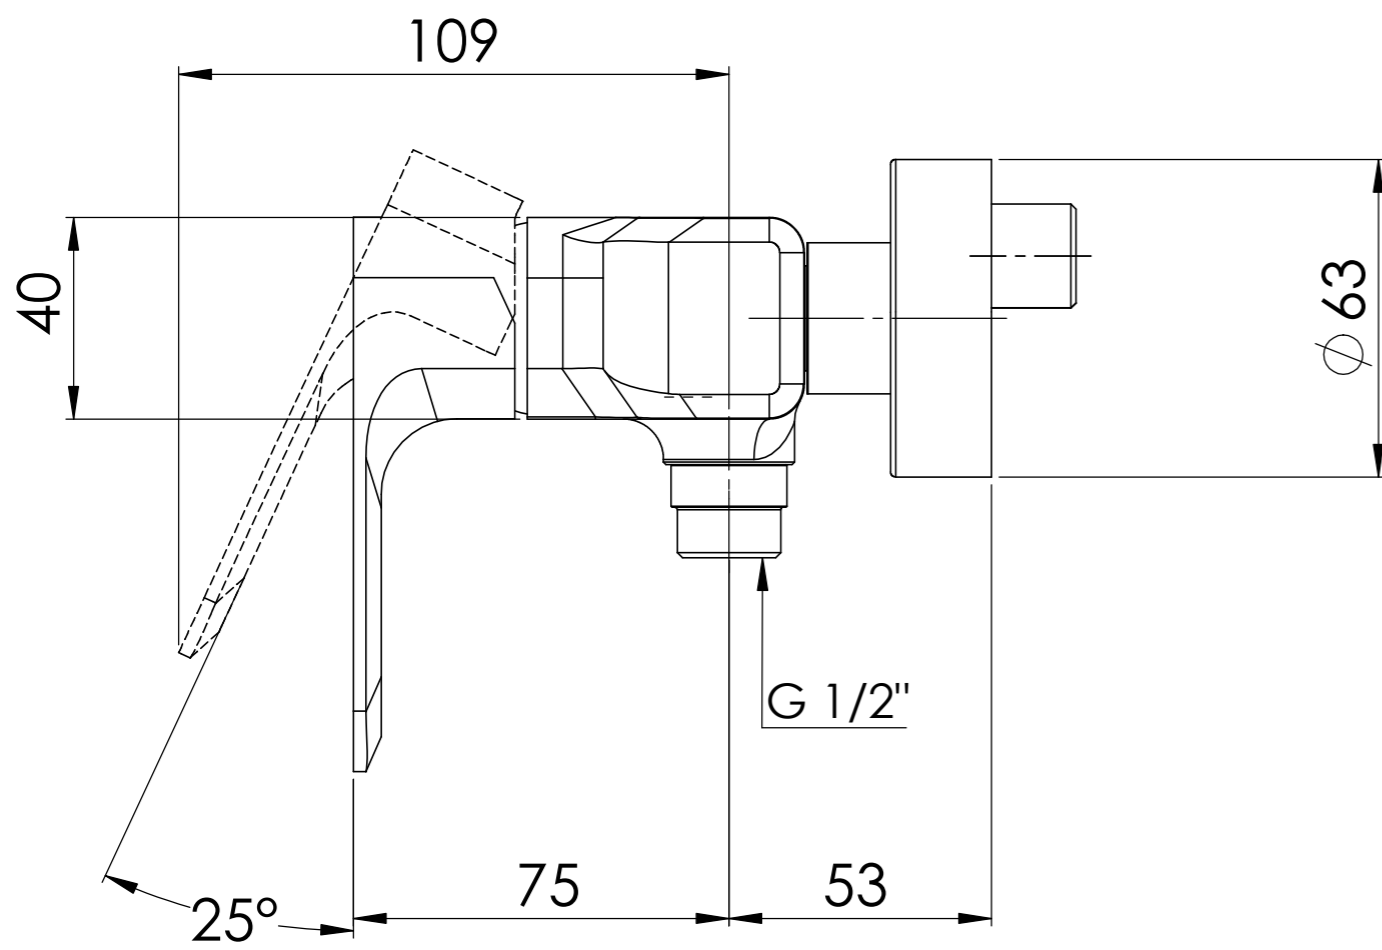

Num. articolo	cod. REMER	cod. DANIEL
1	W50	A821
2	NGH	NGHT
3	CAW10	CAW10
4	MATA	TA630
5	GR54P	GR5X4P
6	TAMAD	TAMAD
7	89N	ECSUVICR

Cod. : 93 064 52

Data: 09/07/2021

Cod. : 93 064 52

Apice
A