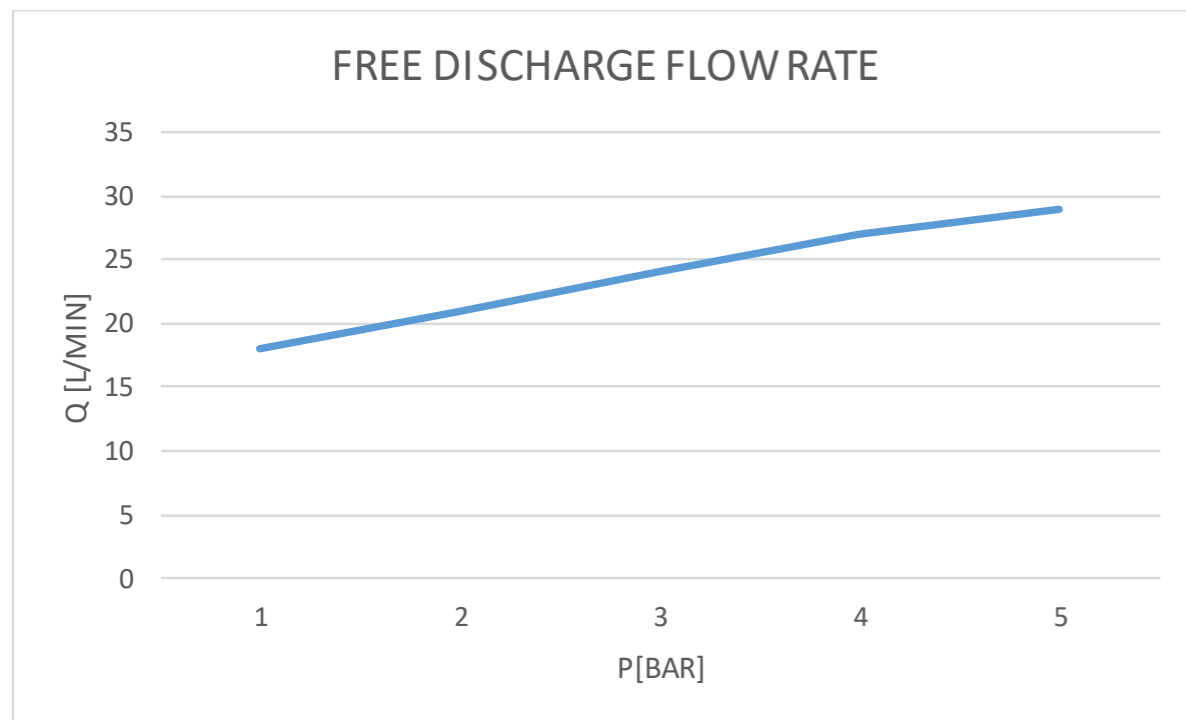

Num. articolo	cod. REMER	cod. DANIEL
1	W50	A821
2	NGH	NGHT
3	CAW10	CAW10
4	MATA	TA630
5	GR54P	GR5X4P
6	TAMAD	TAMAD
7	89N	ECSUVICR

Cod. : 93 064 52

Data: 09/07/2021

Cod. : 93 064 52

Apice
A