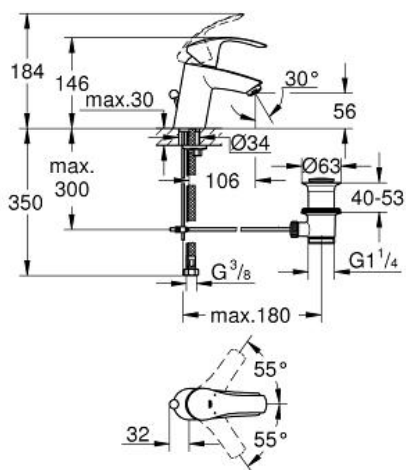

EUROSMART
Einhand-Waschtischbatterie, DN
15
S-Size
Artikel 33265002

Pure Freude
an Wasser

GROHE

Produktbeschreibung:
Einhand-Waschtischbatterie, DN 15
S-Size

Spezifikation:
Einlochmontage
GROHE SilkMove 35 mm Keramikkartusche
variabel einstellbare Mengenbegrenzung
mit Temperaturbegrenzer
GROHE StarLight Oberfläche
GROHE EcoJoy 5,7 l/min Mousseur
GROHE QuickFix Schnellbefestigungssystem
Zugstangen-Ablaufgarnitur 1 1/4"
flexible Anschlusschläuche

Farbe:
□ 33265002 chrom