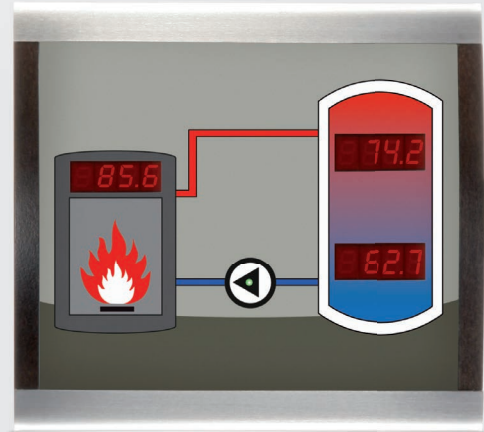

## Smart Display SD3/SDFK Visualisierung

Smart Display SD3

Smart Display SDFK

Die RESOL Smart Displays SD3 und SDFK dienen der Visualisierung der vom Regler ausgegebenen Daten. Das Smart Display SD3 visualisiert die Kollektor- und Speichertemperatur sowie den Energieertrag der Solaranlage.

Im Heizungsbereich visualisiert das Smart Display SDFK die Feststoffkessel- und Speichertemperatur oben/unten sowie den Pumpenstatus.

Beide Smart Displays sind für den einfachen Anschluss an RESOL-Regler über den VBus® konzipiert. Eine zusätzliche Spannungsversorgung ist nicht erforderlich.

- Visualisierung von Kollektor- und Speichertemperatur sowie der Wärmemenge (SD3)
- Visualisierung von Feststoffkessel- und Speichertemperatur oben/unten sowie dem Pumpenstatus (SDFK)
- Eine 6-stellige und zwei 4-stellige 7-Segment-LED-Anzeigen (SD3)
- Drei 4-stellige 7-Segment-LED-Anzeigen sowie eine zweifarbige LED rot/grün (SDFK)
- Einfacher Anschluss und Versorgung über RESOL VBus®
- °C- oder °F-Darstellung

### Technische Daten

**Gehäuse:** Edelstahlrahmen mit Holzelementen

**Abmessungen:** 150 x 165 x 24 mm

**Schutzart:** IP20 (geeignet für trockene Räume)

**Schutzklasse:** III

**Display:** Numerische 7-Segment-LED-Anzeigen, zweifarbige LED rot/grün (nur SDFK)