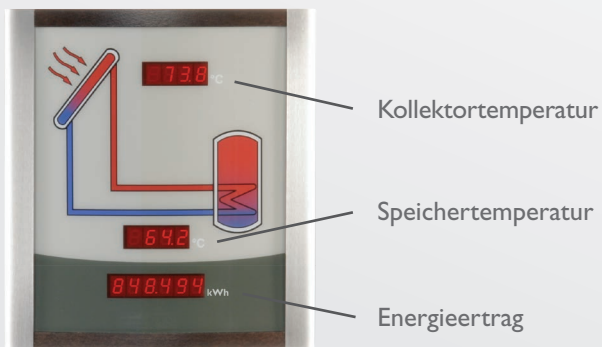

RESOL Smart Display SD3

Anzeigentafel für den Wohnbereich mit 3 Anzeigen für Kollektor- und Speichertemperatur sowie für die Wärmemenge

Preisgruppe A | Artikel-Nr.: **180 004 90**

RESOL Smart Display SDFK

Anzeigentafel für den Wohnbereich mit 3 Anzeigen für Feststoffkessel- und Speichertemperatur sowie für den Pumpenstatus

Preisgruppe A | Artikel-Nr.: **180 010 80**

Als Komplettpaket mit Regler zum Sonderpreis erhältlich!

Technische Daten

Gehäuse: Edelstahlrahmen mit Holzelementen

Abmessungen: 150 x 165 x 24 mm

Schutzart: IP20 (geeignet für trockene Räume)

Schutzklasse: III

Display: Numerische 7-Segment-LED-Anzeigen, zweifarbige LED rot/grün (nur SDFK)

Segmentgröße: 7,5 x 10 mm, 10°-Zifferneigung

Umgebungstemperatur: 0 ... 40 °C

Versorgung: über RESOL VBus®

Datenschnittstelle: RESOL VBus®

Das Smart Display SD3 kann als Tischgerät verwendet werden, verfügt aber wie das Smart Display SDFK auch über eine Aufhängung zur Montage an der Wand.

Vorrichtung für die Wandmontage

Holzstab