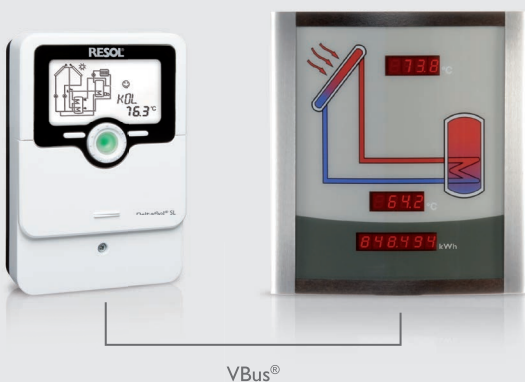

Anschlussbeispiele