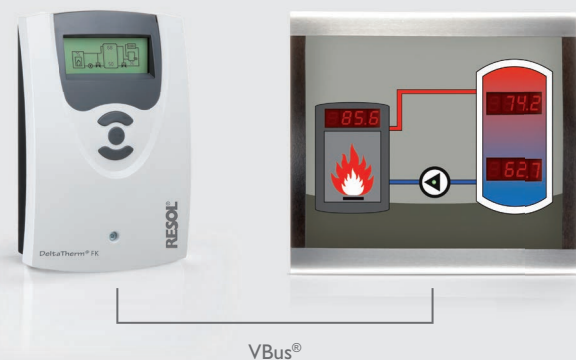

Anschlussbeispiele