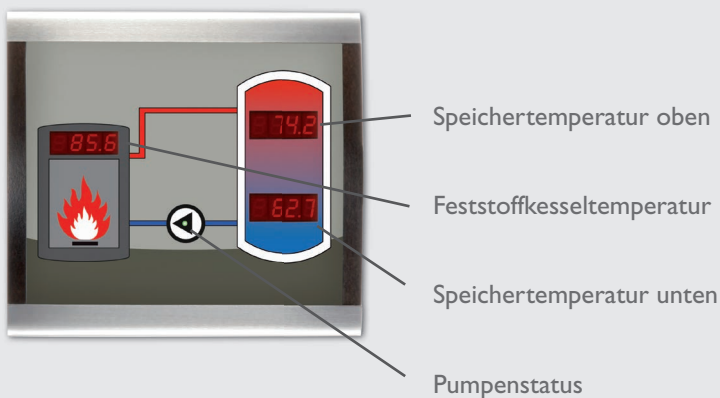

RESOL Smart Display SD3

Anzeigentafel für den Wohnbereich mit 3 Anzeigen für Kollektor- und Speichertemperatur sowie für die Wärmemenge

Preisgruppe A | Artikel-Nr.: **180 004 90**

RESOL Smart Display SDFK

Anzeigentafel für den Wohnbereich mit 3 Anzeigen für Feststoffkessel- und Speichertemperatur sowie für den Pumpenstatus

Preisgruppe A | Artikel-Nr.: **180 010 80**

Als Komplettpaket mit Regler zum Sonderpreis erhältlich!

Technische Daten

Gehäuse: Edelstahlrahmen mit Holzelementen

Abmessungen: 150 x 165 x 24 mm

Schutzart: IP20 (geeignet für trockene Räume)

Schutzklasse: III

Display: Numerische 7-Segment-LED-Anzeigen, zweifarbige LED rot/grün (nur SDFK)

Segmentgröße: 7,5 x 10 mm, 10°-Zifferneigung

Umgebungstemperatur: 0 ... 40 °C

Versorgung: über RESOL VBus®

Datenschnittstelle: RESOL VBus®

Das Smart Display SD3 kann als Tischgerät verwendet werden, verfügt aber wie das Smart Display SDFK auch über eine Aufhängung zur Montage an der Wand.

Vorrichtung für die Wandmontage

Holzstab