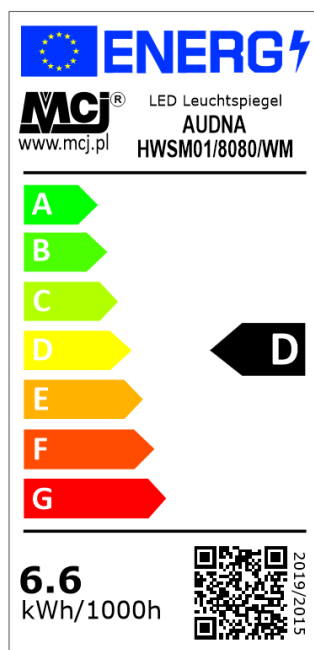

LED Leuchtspiegel AUDNA

HWSM01/8080/WM - 93 144 34

. Technische Daten

LED Leistung (W)	6.6	Eingangsspannung (V AC)	220 ~ 240
LED Lichtstrom (lm)	968	Eingangstrom (mA)	Max. 45
LED Effektivität*) (lm/W)	~136	Abmessungen (mm)	800 x 800 x 30
LED Energieeffizienzklassen*)	D	IP-Schutzklasse	20
LED Lebensdauer (St)	30 000	Typ	Nicht wasserfest
LED Farbtemperatur (K)	4000 (neutral weiss)	Dimmbar (Seite 230V)	Nein
LED Farbwiedergabeindex (Ra)	>80	Bescheinigung	CE
LED Stromversorgung (V DC)	12	Schutzklasse	II

. Etiketten