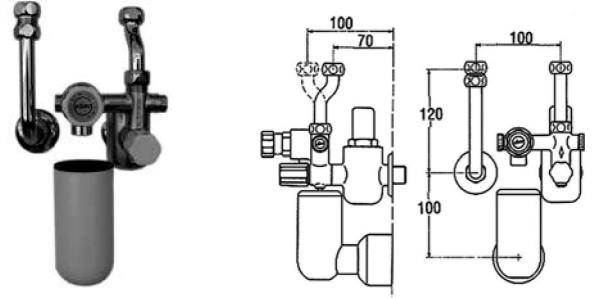

<b>Artikel-Nr.</b>	Oberfläche
<b>166.13 Z 01</b>	ganzchrom
G 1/2"	

<b>Artikel-Nr.</b>	Oberfläche
<b>166.13 Z 02</b>	ganzchrom
G 1/2"	

**Sicherheitsgruppe 6 bar, bis 200l**

- ohne Druckminderer
- mit Rückflussverhinderer
- mit weißem Ablauftrichter

**Sicherheitsgruppe 6 bar, bis 200l**

- mit Druckminderer
- mit Rückflussverhinderer
- mit weißem Ablauftrichter