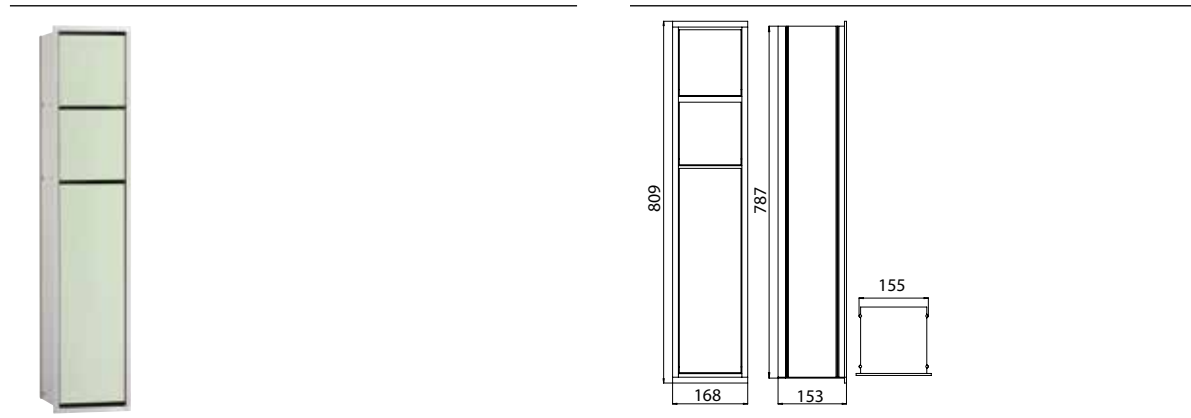

PRODUKTINFORMATION

WC-Modul chrom/schwarz

Art.-Nr.9750 279 50

Reserverollen- / Feuchtpapierbox, Papierhalter, Toilettenbürstengarnitur, Türanschlag links/rechts
wechselbar