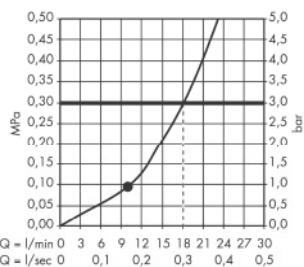

Raindance S

Kopfbrause 240 1jet mit Brausearm

Oberflächen: **chrom** Artikelnummer: **27474000**

Beschreibung

Merkmale

- Brausekopfgröße: 240 mm
- Brausearmlänge 390 mm
- Kopfbrause im Winkel verstellbar
- Strahlart: RainAir
- Durchflussmenge RainAir Strahl (bei 3 bar): 18 l/min
- vollverchromte Strahlscheibe
- Material Strahlscheibe: Metall
- Montage: Wand
- Anschlussgewinde G ½
- Anschlussgröße: DN15

Technologie

Produktabbildung

Maßzeichnung

Durchflussdiagramm

Die Verbrauchswerte wurden praxisnah mit den dazugehörigen Armaturen (Thermostat/Mischer/Unterputzventil) gemessen.