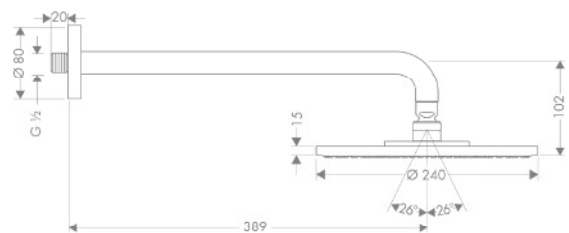

Raindance S

Kopfbrause 240 1jet mit Brausearm

Oberflächen: **chrom** Artikelnummer: **27474000**

Beschreibung

Merkmale

- Brausekopfgröße: 240 mm
- Brausearmlänge 390 mm
- Kopfbrause im Winkel verstellbar
- Strahlart: RainAir
- Durchflussmenge RainAir Strahl (bei 3 bar): 18 l/min
- vollverchromte Strahlscheibe
- Material Strahlscheibe: Metall
- Montage: Wand
- Anschlussgewinde G ½
- Anschlussgröße: DN15

Technologie

Produktabbildung

Maßzeichnung

Durchflussdiagramm

Die Verbrauchswerte wurden praxisnah mit den dazugehörigen Armaturen (Thermostat/Mischer/Unterputzventil) gemessen.