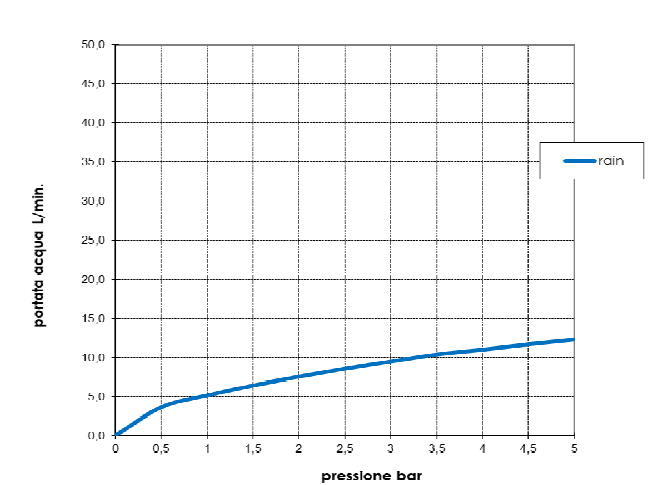

Codice - Code:

C69001
PALOMA Shower set with shut-off
handspray

Descrizione - Description:

Set doccia a pulsante in ABS, presa acqua con valvola di sicurezza e supporto 1/2" M, flessibile cm 125.

Shower set with ABS shut-off handspray, safety stop valve 1/2" M with shower holder, hose 125 cm.

Immagine Prodotto - Product Image

Disegni - Drawings

Grafico di portata - Flow rate diagram

	rain
0	0,0
0,5	3,6
1	5,1
1,5	6,4
2	7,5
2,5	8,5
3	9,5
3,5	10,4
4	11,0
4,5	11,7
5	12,3
pressione bar	portata L/min

Caratteristiche idrauliche - Hydraulic features

	Pressione Pressure	Portata Flow rate
min	1 bar	--
max	5 bar	--
Portata minima consigliata per buon funzionamento Recommended minimum flow-rate for optimal performance		--