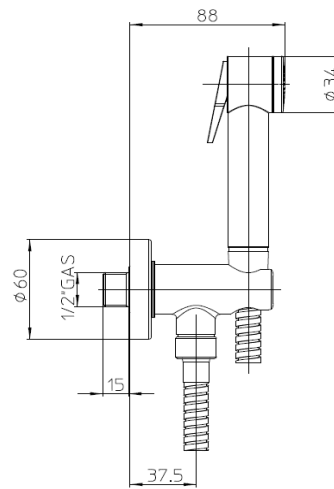

Codice - Code:

C69001
PALOMA Shower set with shut-off
handspray

Descrizione - Description:

Set doccia a pulsante in ABS, presa acqua con valvola di sicurezza e supporto 1/2" M, flessibile cm 125.

Shower set with ABS shut-off handspray, safety stop valve 1/2" M with shower holder, hose 125 cm.

Conjunto mango ducha en ABS con pulsante de cierre, soporte con toma de agua y stop 1/2" M, flexible cm 125.

Комплект с лейкой из АБС клапаном подачи, держатель с предохранительным клапаном 1/2" M, шланг 125 см.

Immagine Prodotto - Product Image

Disegni - Drawings

Grafico di portata - Flow rate diagram

	rain
0	0,0
0,5	3,6
1	5,1
1,5	6,4
2	7,5
2,5	8,5
3	9,5
3,5	10,4
4	11,0
4,5	11,7
5	12,3
pressione bar	portata L/min

Wall rosette: Brass

PALOMA Handshower B00442: Plastic (ABS)

Hose A05045: Double interlock brass hose

Certificazioni - Certifications

B00442:

Conformità' - Conformity

Chrome plating - EN 248;