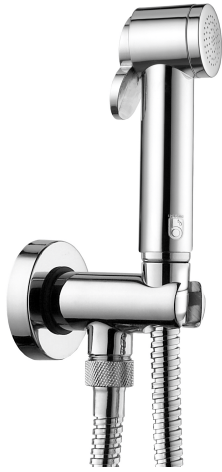

Codice - Code:

C69001
PALOMA Shower set with shut-off
handspray

Descrizione - Description:

Set doccia a pulsante in ABS, presa acqua con valvola di sicurezza e supporto 1/2" M, flessibile cm 125.

Shower set with ABS shut-off handspray, safety stop valve 1/2" M with shower holder, hose 125 cm.

Duschset mit hygienischer Handbrause aus ABS, Stoppventil mit brausehalter 1/2" M a.g., Schlauch cm 125.

Ensemble douchette d'arrêt en ABS, robinet d'arrêt 1/2" M avec support, flexible cm 125.

Tecnologia - Technology:

Conjunto mango ducha en ABS con pulsante de cierre, soporte con toma de agua y stop 1/2" M, flexible cm 125.

Комплект с лейкой из АБС клапаном подачи, держатель с предохранительным клапаном 1/2" M, шланг 125 см.

Immagine Prodotto - Product Image