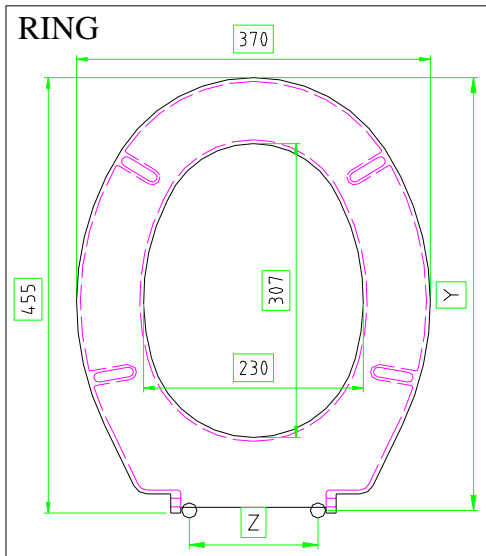

WC-SITZ TIBALI

Art. 93 102 58

Material : Duroplast

VERSTELLBAR **Y** 42 ÷ 47 **Z** 7.5 ÷ 17.5

Pufferset

Scharnier

1,630 kg

1,830 kg