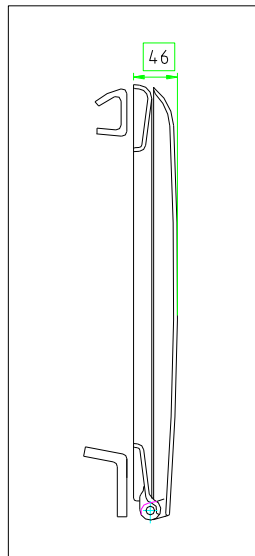

WC-SITZ TIBALI

Art. 93 102 58

Material : Duroplast

VERSTELLBAR **Y** 42 ÷ 47 **Z** 7.5 ÷ 17.5

Pufferset

Scharnier

1,630 kg

1,830 kg