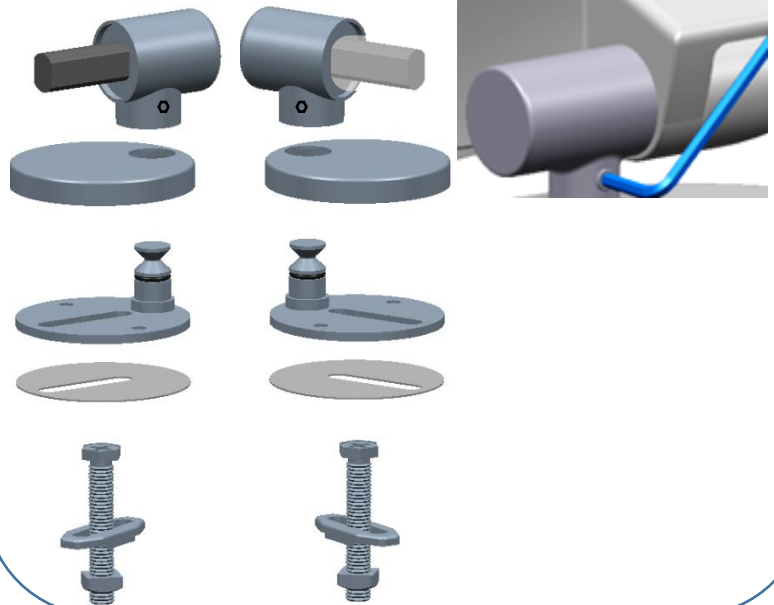

WC-SITZ TIBALI

Art. 93 102 58

Material : Duroplast

VERSTELLBAR **Y** 42 ÷ 47 **Z** 7.5 ÷ 17.5

Pufferset

Scharnier

1,630 kg

1,830 kg