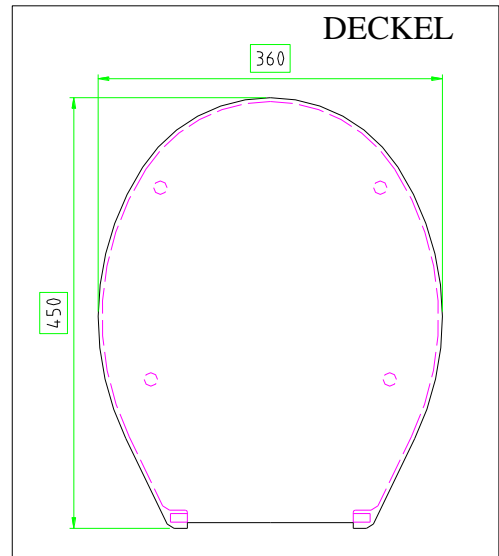

WC-SITZ TIBALI

Art. 93 102 58

Material : Duroplast

VERSTELLBAR **Y** 42 ÷ 47 **Z** 7.5 ÷ 17.5

Pufferset

Scharnier

1,630 kg

1,830 kg