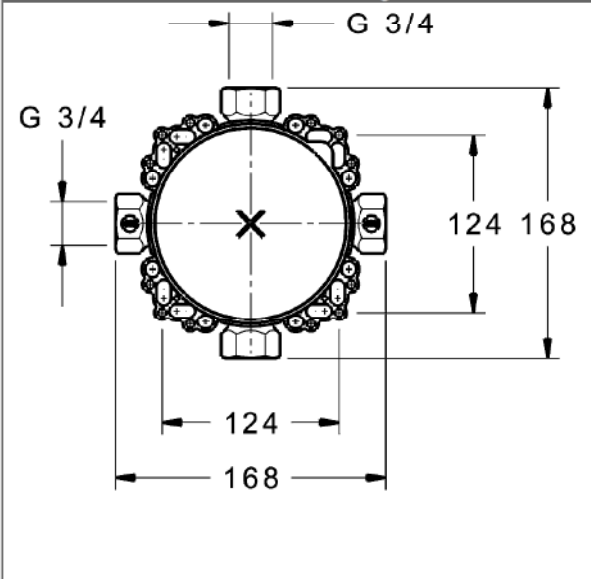

Produktzeichnung