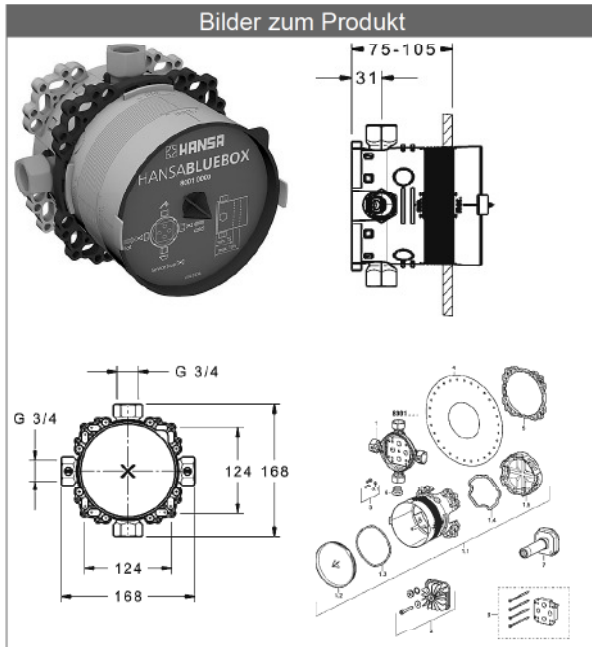

**HANSABLUEBOX**  
**Grundeinheit**  
**Unterputz-Einbaukörper**  
**mit Vorabsperung**

**Beschreibung**

**HANSABLUEBOX**  
**Grundeinheit**  
**Unterputz-Einbaukörper**  
**mit Vorabsperung**

- Einbautiefe: 75 mm - 105 mm
- Anschlusseinheit: entzinkungsarmes Messing (MS 63)
- Montagebox und Bauschutzkappe: Kunststoff
- (-) mit Dichtmanschette
- (-) Trockenausbau geeignet
- Multifix-Befestigungssystem
- alle Anschlüsse G3/4 (Stopfen wird mitgeliefert)
- Abdrückstopfen (vormontiert)
- Eigensicher gegen Rückfließen im häuslichen Gebrauch (nach DIN EN 1717)
- (-) Brauseabgang, bei Verwendung von HANSA-Wandanschlussbögen
- (-) Wannenabgang, bei freiem Auslauf
- (-) Wannen-Zu- und Ablaufgarnituren bei Verwendung der Funktionseinheit mit Sicherungseinrichtung

Variante	Art.-Nr.
	80010000 

Zur kompletten Einheit bestellen Sie bitte Grundeinheit und die Funktionseinheit mit Dekorset.

Spülen nach DIN EN 806-4 mit Spülstopfen Nr. 59914185

Produktbild

Produktzeichnung