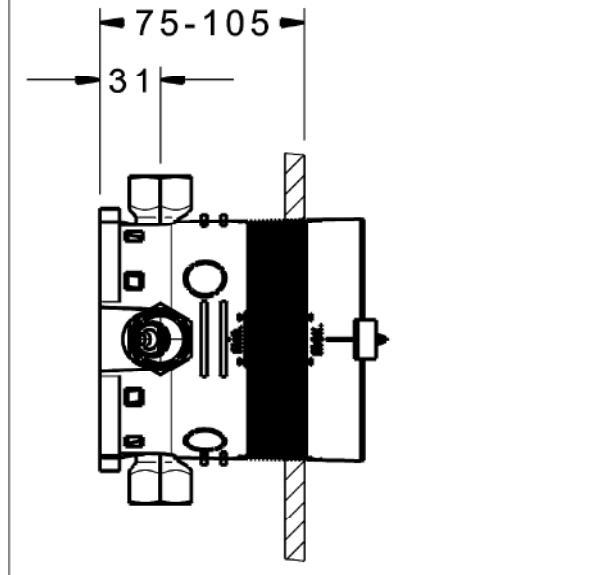

**HANSABLUEBOX**  
**Grundeinheit**  
**Unterputz-Einbaukörper**  
**mit Vorabsperung**

**Beschreibung**

**HANSABLUEBOX**  
**Grundeinheit**  
**Unterputz-Einbaukörper**  
**mit Vorabsperung**

- Einbautiefe: 75 mm - 105 mm
- Anschlusseinheit: entzinkungsarmes Messing (MS 63)
- Montagebox und Bauschutzkappe: Kunststoff
- (-) mit Dichtmanschette
- (-) Trockenausbau geeignet
- Multifix-Befestigungssystem
- alle Anschlüsse G3/4 (Stopfen wird mitgeliefert)
- Abdrückstopfen (vormontiert)
- Eigensicher gegen Rückfließen im häuslichen Gebrauch (nach DIN EN 1717)
- (-) Brauseabgang, bei Verwendung von HANSA-Wandanschlussbögen
- (-) Wannenabgang, bei freiem Auslauf
- (-) Wannen-Zu- und Ablaufgarnituren bei Verwendung der Funktionseinheit mit Sicherungseinrichtung

Variante	Art.-Nr.
	80010000 

Zur kompletten Einheit bestellen Sie bitte Grundeinheit und die Funktionseinheit mit Dekorset.

Spülen nach DIN EN 806-4 mit Spülstopfen Nr. 59914185

Produktbild

Produktzeichnung