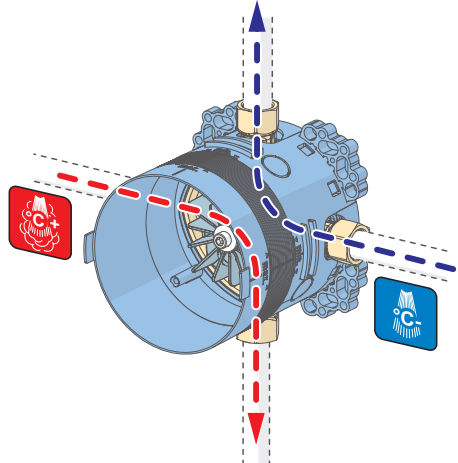

8001

34

EN 1717
EN 806

59 914 185

Rinsing tube

Press-out plug
Abdrückstopfen

min. 240 mm

X = ≥ 180 mm