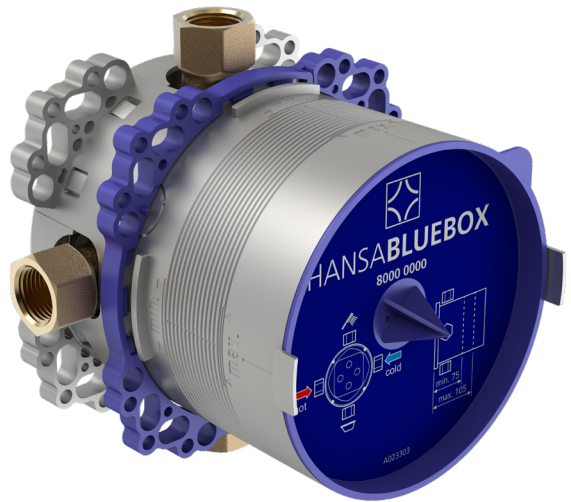

HANSABUEBOX

Installation and maintenance guide

4-5

6-16

8000 0000

100 - 1000 kPa
max. +90°C

mpi.hansa.com/80000000

8001 0000

8001

34

EN 1717
EN 806

59 914 185

Rinsing tube

Press-out plug
Abdrückstopfen

min. 240 mm

X = ≥ 180 mm