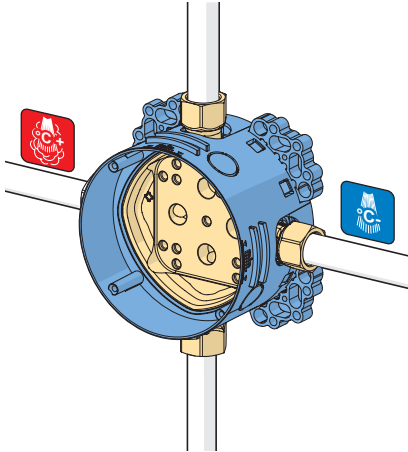

8001

34

EN 1717
EN 806

59 914 185

Rinsing tube

Press-out plug
Abdrückstopfen

min. 240 mm

X = ≥ 180 mm