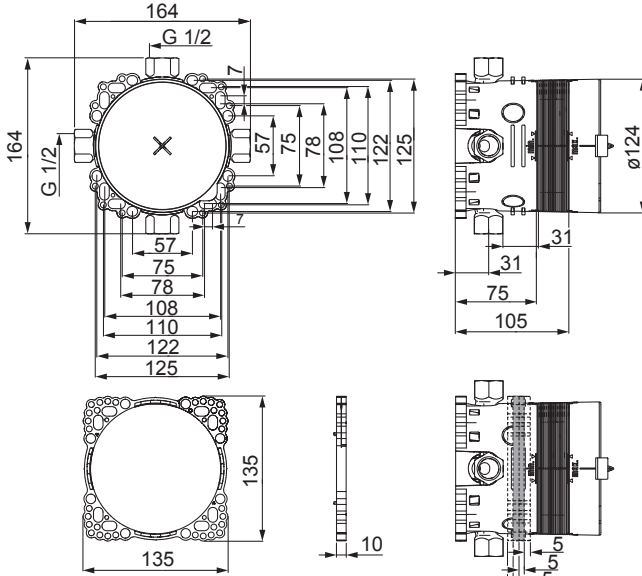

8000 0000

100 - 1000 kPa
max. +90°C

mpi.hansa.com/80000000