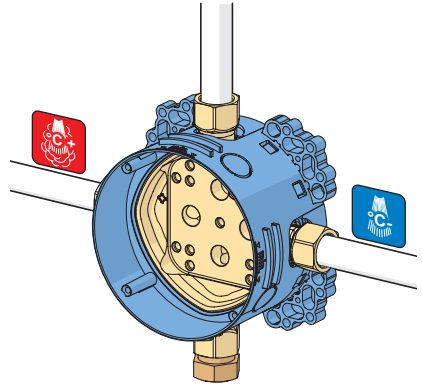

8001

34

EN 1717
EN 806

59 914 185

Rinsing tube

Press-out plug
Abdrückstopfen

min. 240 mm

X = ≥ 180 mm