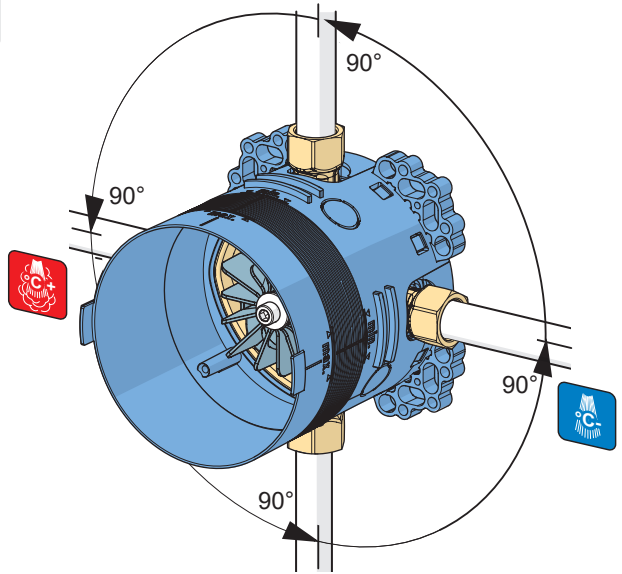

8001

34

EN 1717
EN 806

59 914 185

Rinsing tube

Press-out plug
Abdrückstopfen

min. 240 mm

X = ≥ 180 mm