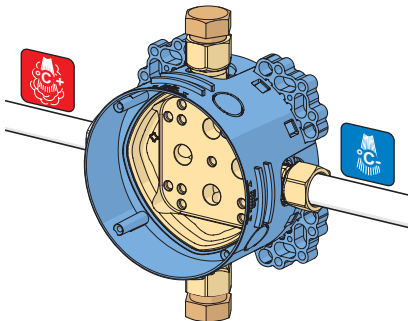

8001

34

EN 1717
EN 806

59 914 185

Rinsing tube

Press-out plug
Abdrückstopfen

min. 240 mm

X = ≥ 180 mm