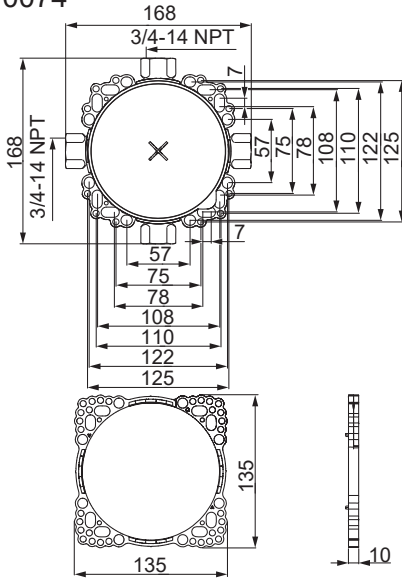

8001 0000 0074

100 - 1000 kPa
max. +90°C

mpi.hansa.com/800100000074