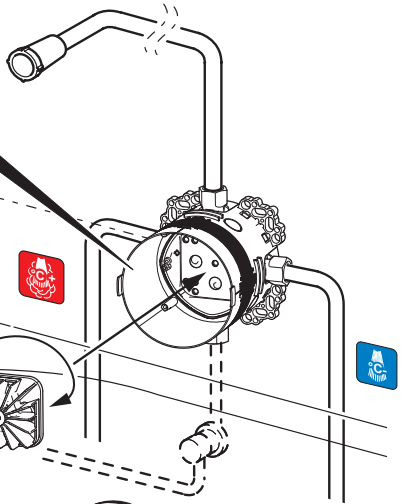

8001

34

EN 1717
EN 806

59 914 185

Rinsing tube

Press-out plug
Abdrückstopfen

min. 240 mm

X = ≥ 180 mm