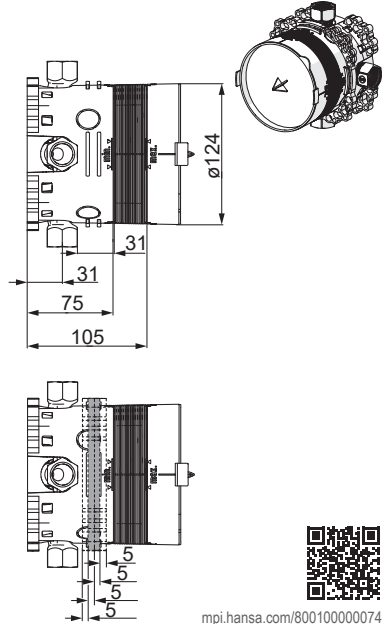

8001 0000 0074

100 - 1000 kPa
max. +90°C

mpi.hansa.com/800100000074