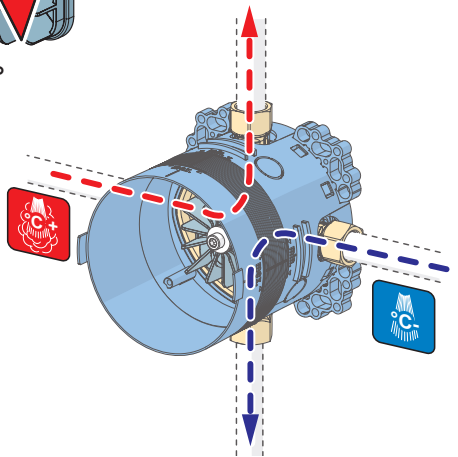

8001

34

EN 1717
EN 806

59 914 185

Rinsing tube

Press-out plug
Abdrückstopfen

min. 240 mm

X = ≥ 180 mm