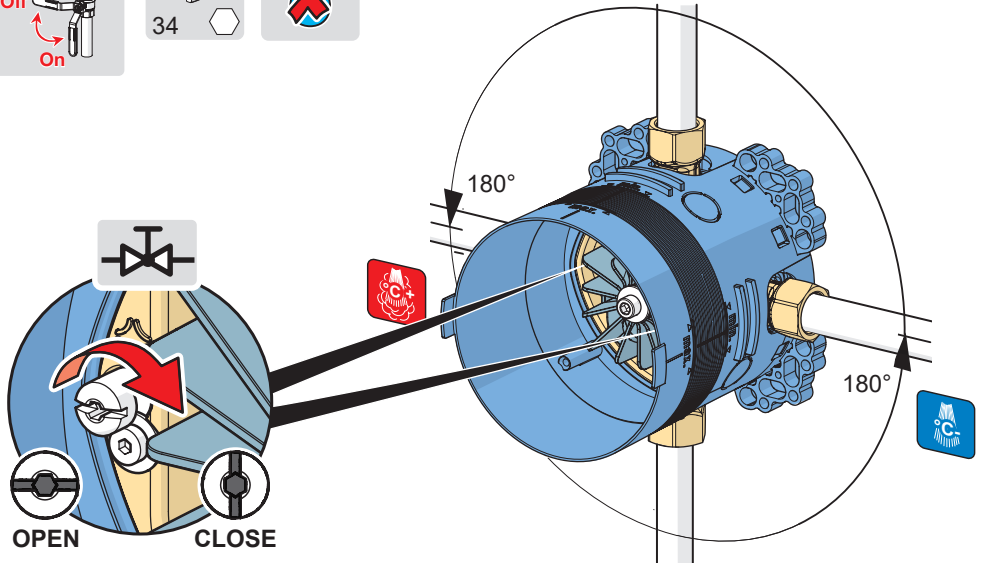

8001

34

EN 1717
EN 806

59 914 185

Rinsing tube

Press-out plug
Abdrückstopfen

min. 240 mm

X = ≥ 180 mm