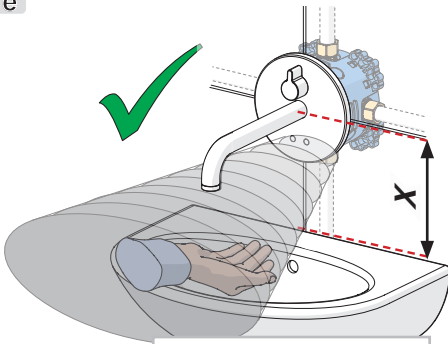

8001

34

EN 1717
EN 806

59 914 185

Rinsing tube

Press-out plug
Abdrückstopfen

min. 240 mm

X = ≥ 180 mm