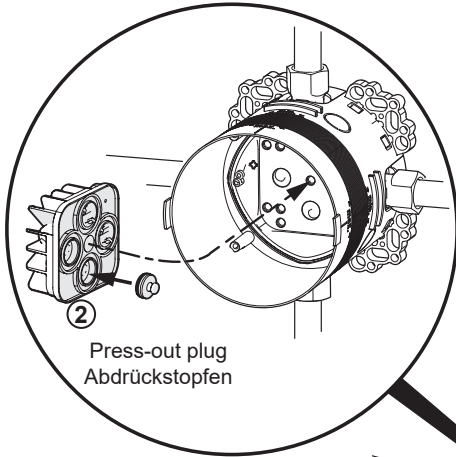

8001

34

EN 1717
EN 806

59 914 185

Rinsing tube

Press-out plug
Abdrückstopfen

min. 240 mm

X = ≥ 180 mm