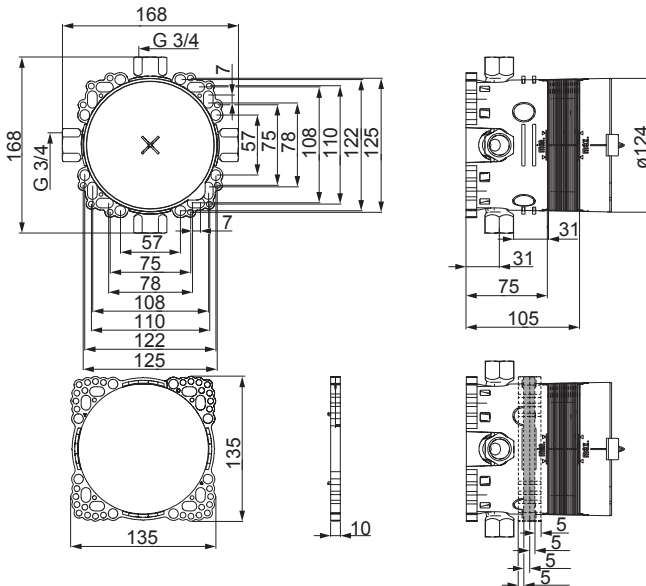

8001 0000

100 - 1000 kPa
max. +90°C

mpi.hansa.com/80010000