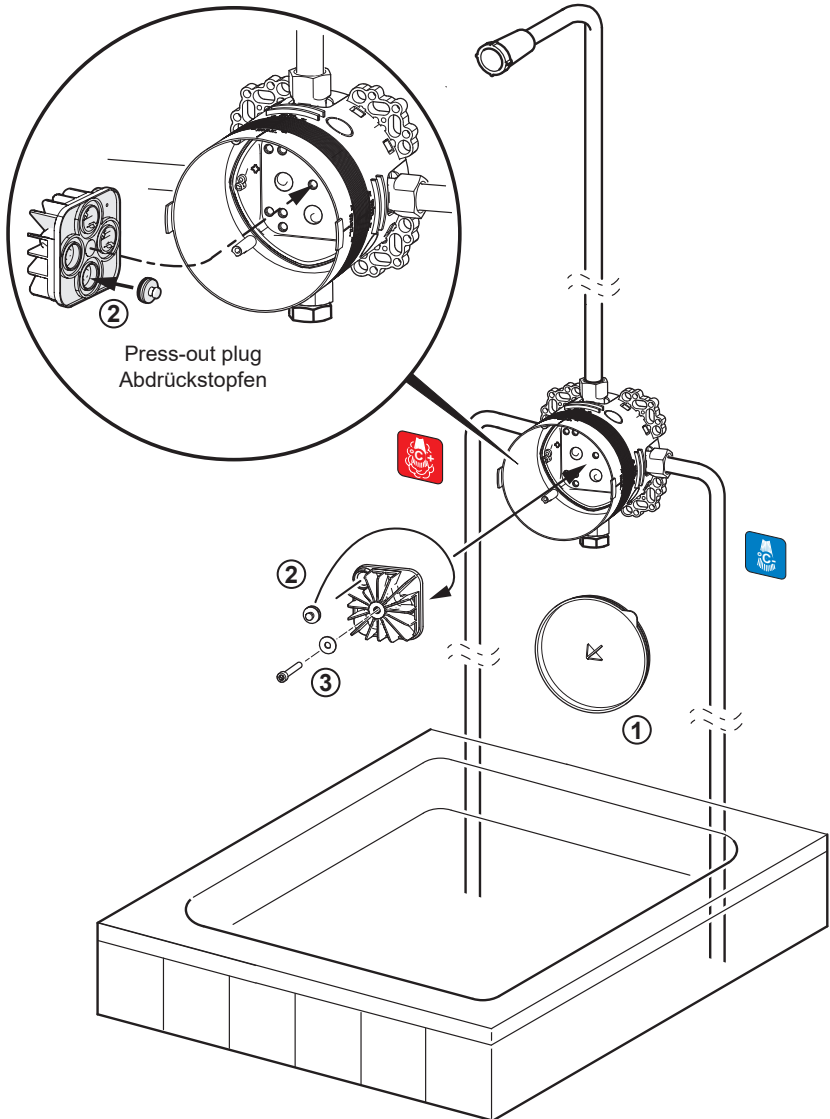

8001

34

EN 1717
EN 806

59 914 185

Rinsing tube

Press-out plug
Abdrückstopfen

min. 240 mm

X = ≥ 180 mm