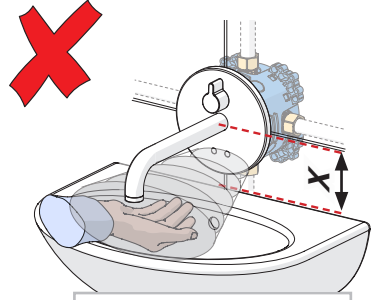

8001

34

EN 1717
EN 806

59 914 185

Rinsing tube

Press-out plug
Abdrückstopfen

min. 240 mm

X = ≥ 180 mm