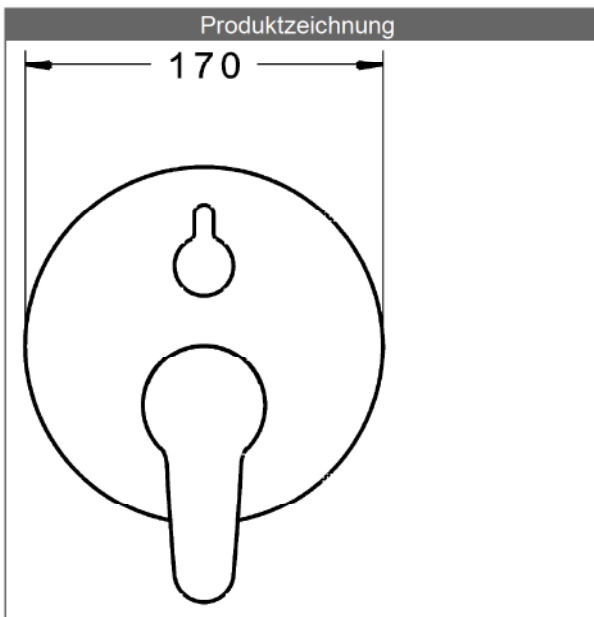

PA-IX 28819/ICC  
 Durchflussmenge: 25/25 l/min (Auslauf/Brause), gemessen bei 3 bar Fließdruck

- Befestigung der Funktionseinheit mit 4 Schrauben
- Schalldämpfer
- Dekorset bestehend aus:
  - Bedienungshebel (Metall)
  - (-) W+K-Kennzeichnung
  - Hülse und Wandrosette
  - Rosette rund, Ø 170 mm
  - BLUECLICK Rosettentträger zur einfachen Montage
  - BLUESWITCH manuelle, keramische Umstellung Wanne/Brause
  - (-) für druckunabhängige Funktion
  - BLUETUNE Ausrichtung der Rosette nach Einbau von ± 3,5° möglich

**HANSAECO 4.8 Steuerpatrone**

Produktnummer: 59904601

Anzahl in Stückliste: 1

(-) Wasserbremse bei ca. 50% Wassermenge

(-) Keramikscheiben mit integrierten Fettdepots

(-) einstellbare Heißwassersperre (außer 0123, 0148, 0914, 0912)

(-) einstellbare Wassermengenbegrenzung bis ca. 6 l/min

Variante	Art.-Nr.	
verchromt	81849083	

passend zu Einbaukörper 8000 / 8001

DVGW: Prüfzeichen DW-6506CS0196

Zugehörige Produkte

Produktbild:	Beschreibung:	Artikelnummer:
	<p><b>HANSABLUEBOX</b>  <b>Grundeinheit</b>  <b>Unterputz-Einbaukörper</b>                      ohne Vorabspernung</p>	<p>80000000</p>
	<p><b>HANSABLUEBOX</b>  <b>Grundeinheit</b>  <b>Unterputz-Einbaukörper</b>                      mit Vorabspernung</p>	<p>80010000</p>