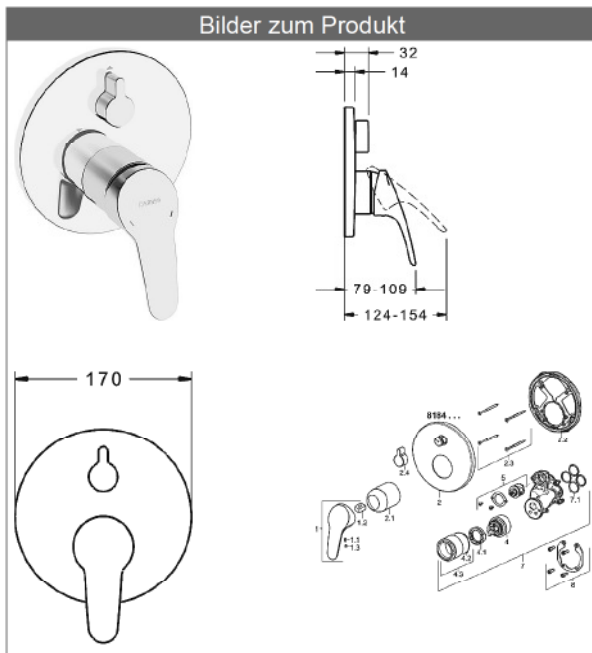

**HANSAMIX**  
**Fertigmontageset mit Funktionseinheit**  
**Einhand-Wannen-Batterie**  
**passend zu HANSABLUEBOX Einbaukörper**  
**schraubenlose Rosette**  
**Funktionseinheit mit BLUESWITCH Umstellung**

Beschreibung

**HANSAMIX**  
 Fertigmontageset mit Funktionseinheit  
 Einhand-Wannen-Batterie  
 passend zu HANSABLUEBOX Einbaukörper  
 schraubenlose Rosette  
 Funktionseinheit mit BLUESWITCH Umstellung

PA-IX 28819/ICC  
 Durchflussmenge: 25/25 l/min (Auslauf/Brause), gemessen bei 3 bar Fließdruck

- Befestigung der Funktionseinheit mit 4 Schrauben
- Schalldämpfer
- Dekorset bestehend aus:
  - Bedienungshebel (Metall)
  - (-) W+K-Kennzeichnung
  - Hülse und Wandrosette
  - Rosette rund, Ø 170 mm
  - BLUECLICK Rosettentträger zur einfachen Montage
  - BLUESWITCH manuelle, keramische Umstellung Wanne/Brause
  - (-) für druckunabhängige Funktion
  - BLUETUNE Ausrichtung der Rosette nach Einbau von ± 3,5° möglich

**HANSAECO 4.8 Steuerpatrone**

Produktnummer: 59904601

Anzahl in Stückliste: 1

(-) Wasserbremse bei ca. 50% Wassermenge

(-) Keramikscheiben mit integrierten Fettdepots

(-) einstellbare Heißwassersperre (außer 0123, 0148, 0914, 0912)