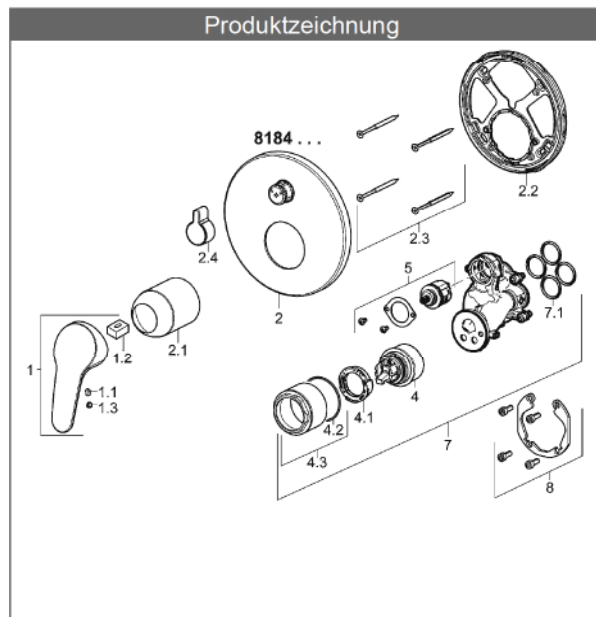

PA-IX 28819/ICC  
 Durchflussmenge: 25/25 l/min (Auslauf/Brause), gemessen bei 3 bar Fließdruck

- Befestigung der Funktionseinheit mit 4 Schrauben
- Schalldämpfer
- Dekorset bestehend aus:
  - Bedienungshebel (Metall)
  - (-) W+K-Kennzeichnung
  - Hülse und Wandrosette
  - Rosette rund, Ø 170 mm
  - BLUECLICK Rosettentträger zur einfachen Montage
  - BLUESWITCH manuelle, keramische Umstellung Wanne/Brause
  - (-) für druckunabhängige Funktion
  - BLUETUNE Ausrichtung der Rosette nach Einbau von ± 3,5° möglich

**HANSAECO 4.8 Steuerpatrone**

Produktnummer: 59904601

Anzahl in Stückliste: 1

(-) Wasserbremse bei ca. 50% Wassermenge

(-) Keramikscheiben mit integrierten Fettdepots

(-) einstellbare Heißwassersperre (außer 0123, 0148, 0914, 0912)

(-) einstellbare Wassermengenbegrenzung bis ca. 6 l/min

Variante	Art.-Nr.	
verchromt	81849083	

passend zu Einbaukörper 8000 / 8001

DVGW: Prüfzeichen DW-6506CS0196

Zugehörige Produkte

Produktbild:	Beschreibung:	Artikelnummer:
	<p><b>HANSABLUEBOX</b>  <b>Grundeinheit</b>  <b>Unterputz-Einbaukörper</b>                      ohne Vorabspernung</p>	<p>80000000</p>
	<p><b>HANSABLUEBOX</b>  <b>Grundeinheit</b>  <b>Unterputz-Einbaukörper</b>                      mit Vorabspernung</p>	<p>80010000</p>