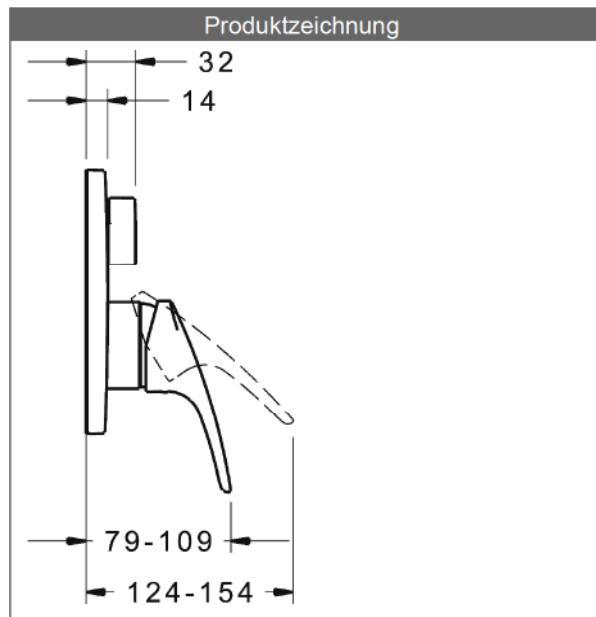

PA-IX 28819/ICC  
 Durchflussmenge: 25/25 l/min (Auslauf/Brause), gemessen bei 3 bar Fließdruck

- Befestigung der Funktionseinheit mit 4 Schrauben
- Schalldämpfer
- Dekorset bestehend aus:
  - Bedienungshebel (Metall)
  - (-) W+K-Kennzeichnung
  - Hülse und Wandrosette
  - Rosette rund, Ø 170 mm
  - BLUECLICK Rosettentträger zur einfachen Montage
  - BLUESWITCH manuelle, keramische Umstellung Wanne/Brause
  - (-) für druckunabhängige Funktion
  - BLUETUNE Ausrichtung der Rosette nach Einbau von ± 3,5° möglich

**HANSAECO 4.8 Steuerpatrone**

Produktnummer: 59904601

Anzahl in Stückliste: 1

(-) Wasserbremse bei ca. 50% Wassermenge

(-) Keramikscheiben mit integrierten Fettdepots

(-) einstellbare Heißwassersperre (außer 0123, 0148, 0914, 0912)

(-) einstellbare Wassermengenbegrenzung bis ca. 6 l/min

Variante	Art.-Nr.	
verchromt	81849083	

passend zu Einbaukörper 8000 / 8001

DVGW: Prüfzeichen DW-6506CS0196

Zugehörige Produkte

Produktbild:	Beschreibung:	Artikelnummer:
	<p><b>HANSABLUEBOX</b>  <b>Grundeinheit</b>  <b>Unterputz-Einbaukörper</b>                      ohne Vorabspernung</p>	<p>80000000</p>
	<p><b>HANSABLUEBOX</b>  <b>Grundeinheit</b>  <b>Unterputz-Einbaukörper</b>                      mit Vorabspernung</p>	<p>80010000</p>