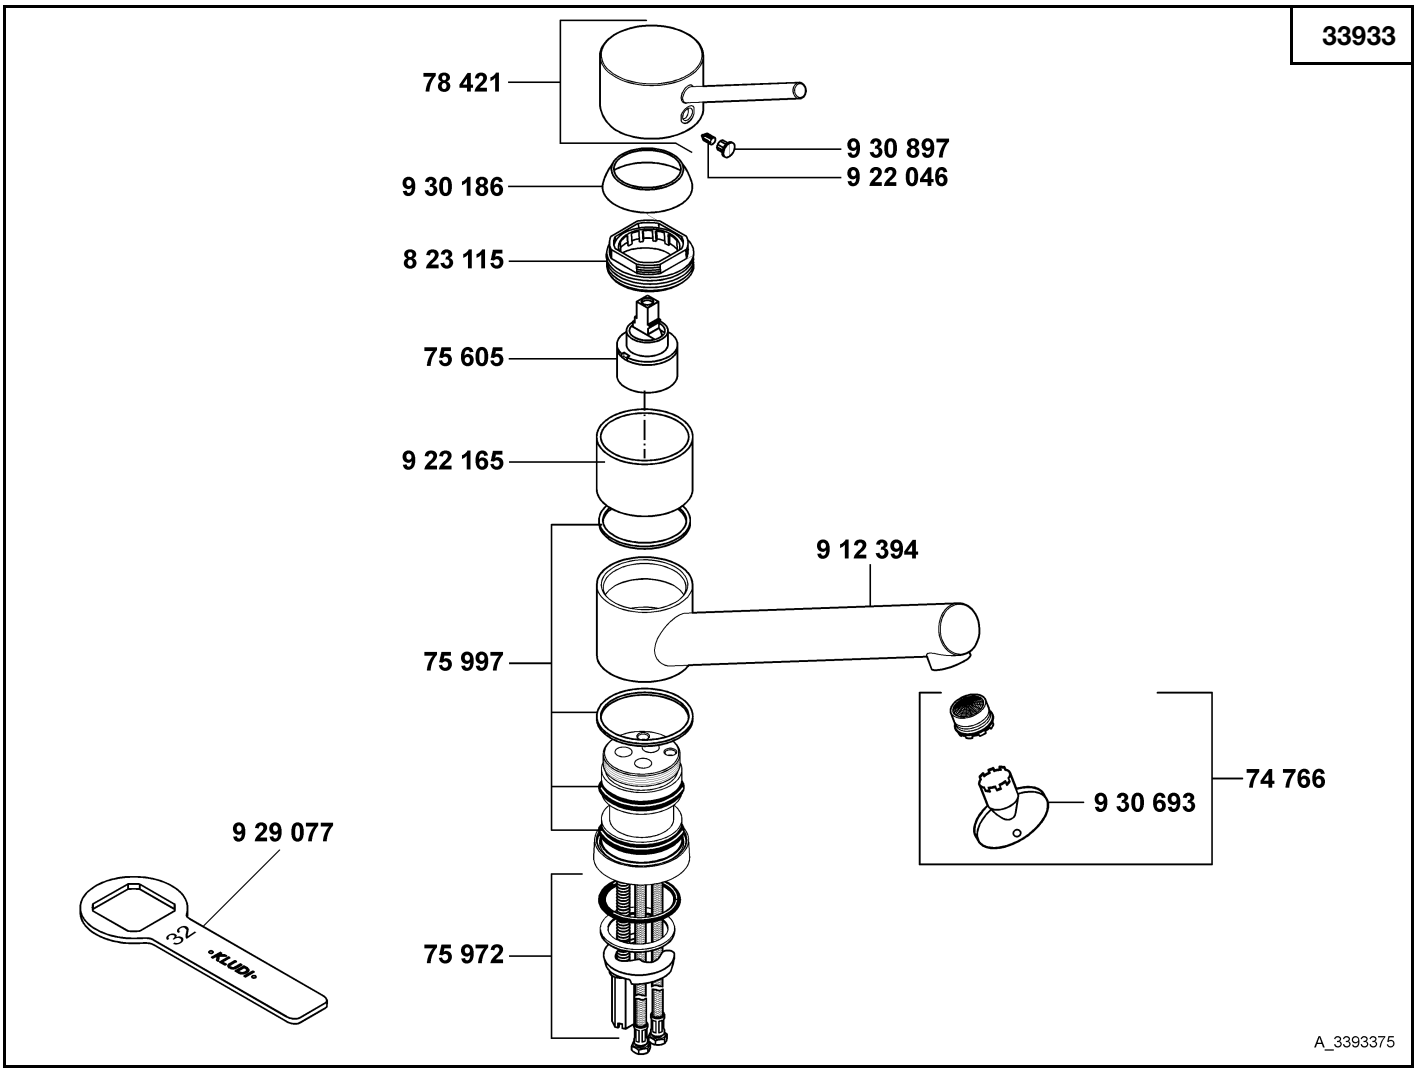

33933

A_3393375

33933	Spültisch-Einhandmischer DN 10	single lever sink mixer DN 10	ééngreeps gootsteenmengkraan 3/8"
	74 766 Cache-Strahlregler M 16,5 x 1	Cache jet-spray regulator M 16,5 x 1	Cache straalbreker M 16,5 x 1
	75 605 Kartusche	cartridge	cartouche
	75 972 Befestigungssatz	assembling set	bevestigingsset
	75 997 Dichtungssatz	sealing set	set dichtingen
	78 421 Hebel	lever	hendel
	823 115 Spannschraube	screw	spanschroef
	912 394 Auslauf	spout	uitloop
	922 046 Gewindestift	threading lathe	inbus schroef
	922 165 Hülse	sleeve	huls
	929 077 Armaturenschlüssel	fastening tool	sleutel
	930 186 Abdeckkappe	cover cap	afdekkap
	930 693 Schlüssel für Strahlregler	key for aerator	sleutel voor straalbreker
	930 897 Markierungsstopfen	red/blue insert	markeringsstop