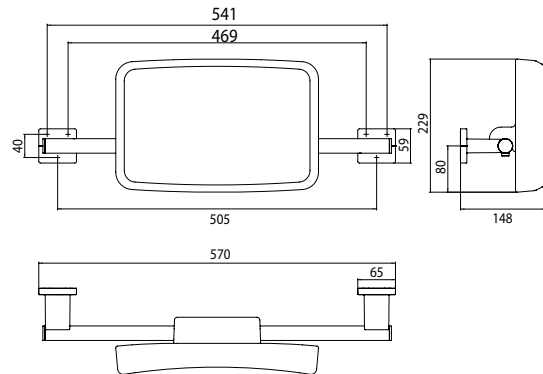

PRODUKTINFORMATION

Rückenstütze (WC) mit Wandhalterung chrom

Art.-Nr.3567 212 00