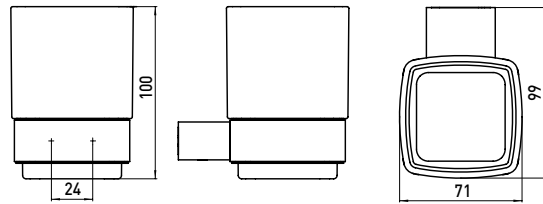

PRODUKTINFORMATION

Glashalter, Kristallglas satiniert chrom

Art.-Nr.0520 001 00

Wandmodell