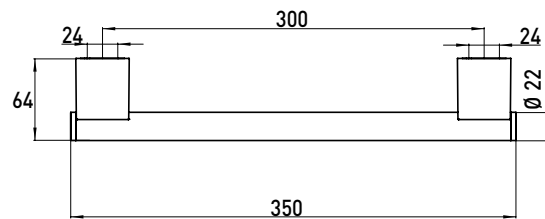

PRODUKTINFORMATION

Wannengriff chrom

Art.-Nr.3570 001 30

300 mm