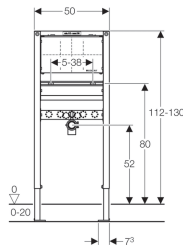

Geberit Duofix Element für Waschtisch, 112–130 cm, Wandarmatur UP

Verwendungszwecke

- Für Trockenbau
- Zum Einbau in teil- oder raumhohe Vorwandinstallationen
- Zum Einbau in raumhohe Installationswände
- Zum Einbau in teil- oder raumhohe Geberit Duofix Systemwände
- Zur Montage von Waschtischen
- Für UP-Armaturen
- Für Fußbodenaufbauten 0–20 cm

Eigenschaften

- Selbsttragender Rahmen pulverbeschichtet
- Rahmen mit Bohrlöchern \varnothing 9 mm für Befestigung im Holzständerbau
- Fußstützen verzinkt

- Fußstützen verstellbar 0–20 cm
- Fußstützen mit Rutschhemmung
- Fußplatten drehbar
- Fußplattentiefe passend zum Einbau in U-Profile UW 50 und UW 75 und Geberit Duofix Systemschienen
- Befestigungsabstand Waschtisch 5–38 cm
- Montageplatte aus Furnierholz, wasserfest verleimt
- Montageplatte höhen- und tiefenverstellbar
- Befestigung für Anschlussbogen höhenverstellbar und schallgedämmt

Lieferumfang

- Anschlussbogen aus PE-HD, \varnothing 50 mm
- Dichtung \varnothing 44 / 32 mm
- 2 Gewindestangen M10
- Befestigungsmaterial

Art-Nr.	VE1	VE2
111.493.00.1	1 St.	14 St.

Zubehör

- Geberit Duofix Befestigung für Waschtische mit Befestigungsabstand 38–58 cm
- Geberit Duofix Set Wandanker für Einzelmontage
- Geberit Duofix Set Wandanker für Einzel- und Systemmontage
- Geberit Duofix Set Fußbefestigung an Rückwand
- Geberit Duofix Befestigungsset für Ständerabstand 50–57,5 cm
- Geberit Duofix Fußverlängerungsset, für Fußbodenaufbau 20–40 cm
- Geberit Duofix V-Schiene für Beplankungsaufgabe 45° / 90°