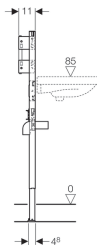

Geberit Duofix Element für Waschtisch, 112–130 cm, Wandarmatur UP

Verwendungszwecke

- Für Trockenbau
- Zum Einbau in teil- oder raumhohe Vorwandinstallationen
- Zum Einbau in raumhohe Installationswände
- Zum Einbau in teil- oder raumhohe Geberit Duofix Systemwände
- Zur Montage von Waschtischen
- Für UP-Armaturen
- Für Fußbodenaufbauten 0–20 cm

Eigenschaften

- Selbsttragender Rahmen pulverbeschichtet
- Rahmen mit Bohrlöchern \varnothing 9 mm für Befestigung im Holzständerbau
- Fußstützen verzinkt

- Fußstützen verstellbar 0–20 cm
- Fußstützen mit Rutschhemmung
- Fußplatten drehbar
- Fußplattentiefe passend zum Einbau in U-Profile UW 50 und UW 75 und Geberit Duofix Systemschienen
- Befestigungsabstand Waschtisch 5–38 cm
- Montageplatte aus Furnierholz, wasserfest verleimt
- Montageplatte höhen- und tiefenverstellbar
- Befestigung für Anschlussbogen höhenverstellbar und schallgedämmt

Lieferumfang

- Anschlussbogen aus PE-HD, \varnothing 50 mm
- Dichtung \varnothing 44 / 32 mm
- 2 Gewindestangen M10
- Befestigungsmaterial

Art-Nr.	VE1	VE2
111.493.00.1	1 St.	14 St.

Zubehör

- Geberit Duofix Befestigung für Waschtische mit Befestigungsabstand 38–58 cm
- Geberit Duofix Set Wandanker für Einzelmontage
- Geberit Duofix Set Wandanker für Einzel- und Systemmontage
- Geberit Duofix Set Fußbefestigung an Rückwand
- Geberit Duofix Befestigungsset für Ständerabstand 50–57,5 cm
- Geberit Duofix Fußverlängerungsset, für Fußbodenaufbau 20–40 cm
- Geberit Duofix V-Schiene für Beplankungsaufgabe 45° / 90°