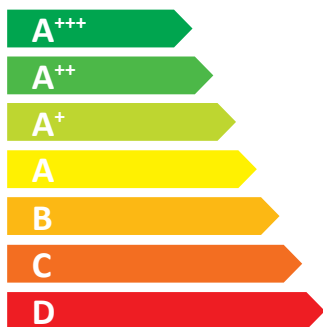

ENERG
енергия · ενέργεια

 **fondital**

ITACA KRB 12

51 dB

12 kW