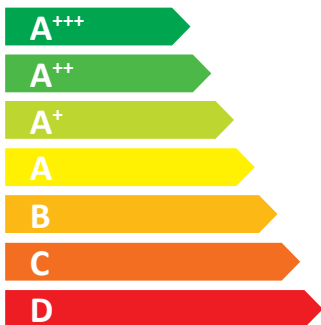

**ENERG**  
енергия · ενέργεια

 **fondital**

ITACA KRB 28

**54** dB

**26** kW