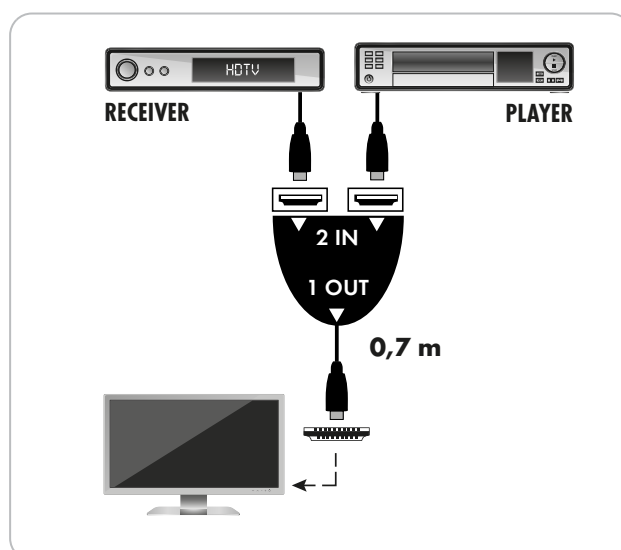

ein Fernsehgerät anschließen. Der Umschalter arbeitet automatisch und die eingestellten Kanäle werden per LED am Umschalter angezeigt. Er benötigt keine separate Stromversorgung und ist ohne Installation einer Software sofort betriebsbereit.

ARTIKEL INFORMATION

Artikel-Nr.
EAN

HDM21A 531
4004005595062

4 004005 595062

Letzte Aktualisierung: 14.03.2016

LEISTUNGSMERKMALE (HDM21A 531)

- Umschalter für bis zu zwei digitale Wiedergabequellen (Bild und Ton) mit HDMI Anschluss auf ein Ausgabegerät
- Umschaltung der Eingänge erfolgt automatisch
- Keine externe Stromversorgung nötig
- LED Anzeige der eingestellten Kanäle am Gerät
- Plug & Play - Keine Software Installation nötig
- Unterstützung von DTS und Dolby Digital True HD

TECHNISCHE DATEN

Qualität	ULTIMATE
Anschlüsse (Eingang)	2x HDMI™-Buchse
Anschlüsse (Ausgang)	1x HDMI™-Stecker
Kabelform	rund
Steuerfunktion	Automatische Umschaltung
Spannungsversorgung	über Wiedergabegerät
Auflösung	HDCP kompatibel
Stecker	Kontakt vergoldet
Kabellänge	0,7 m
Gewicht	180 g
Abmessung (Breite)	90 mm
Abmessung (Höhe)	90 mm
Abmessung (Tiefe)	20 mm
Verpackungsart	Schweißblister SBL04