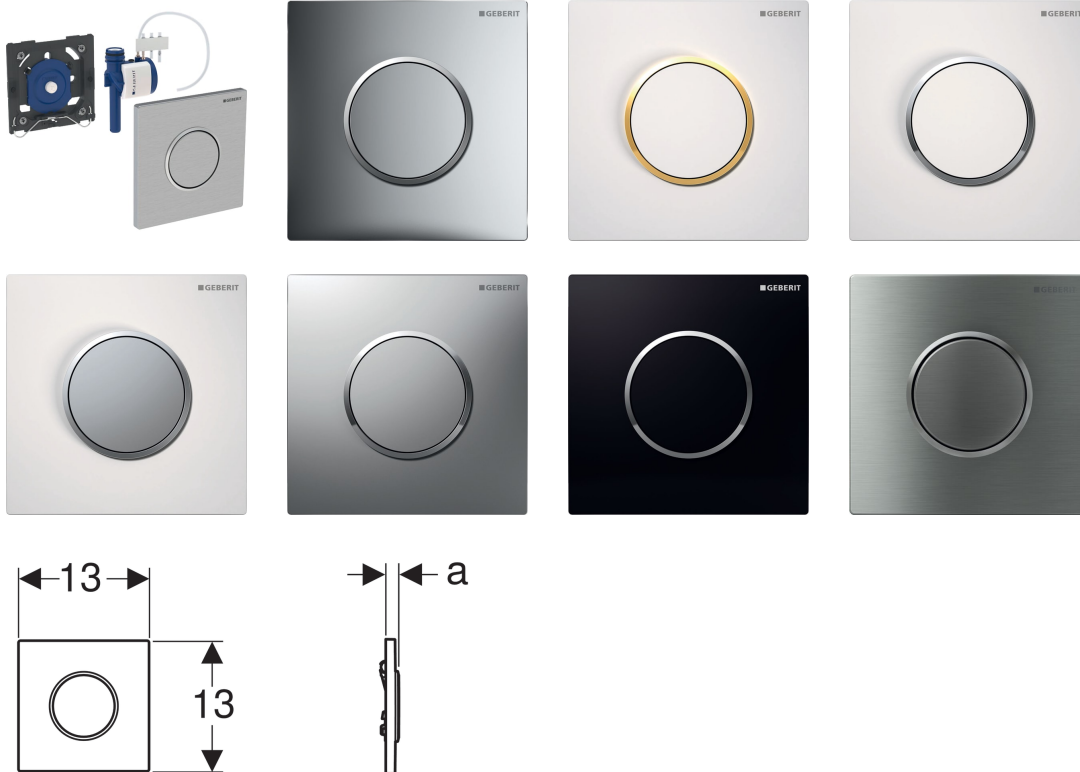

Geberit Urinalsteuerung mit pneumatischer Spülauslösung, Betätigungsplatte Typ 10

Verwendungszwecke

- Zur manuellen Spülauslösung von Urinalen
- Für Geberit Montageelemente für Urinal mit Betätigung von vorne
- Für Geberit Montageelemente für Urinal mit Betätigung von oben
- Zum Einbau in Rohbausets für Geberit Urinalsteuerungen (ab Baujahr 2009)

Eigenschaften

- Betätigungsplatte mit Sicherungsriegel
- Spülzeiteinstellung mit Luftdüsen (pneumatisch)
- Geringe Auslösekraft
- Geringe Hubbewegung
- Spülauslösung beim Loslassen der Betätigungstaste
- Spülmenge über Drosselschraube des Rohbausets bis auf 0,5 l pro Spülung reduzierbar
- Armaturengruppe II nach DIN 4109

Lieferumfang

- Betätigungsplatte Typ 10
- Pneumatische Spülauslösung, vormontiert auf Befestigungsrahmen
- Pneumatikventil
- Befestigungsmaterial

Art.-Nr.	Oberfläche / Farbe	Werkstoff	a	VE1	VE2	VE3
116.015.KH.1	Platte und Taste: hochglanz-verchromt Designring: mattverchromt	Kunststoff	1.3 cm	1 St.	10 St.	30 St.
116.015.KJ.1	Platte und Taste: weiß Designring: hochglanz-verchromt	Kunststoff	1.3 cm	1 St.	10 St.	30 St.
116.015.KK.1	Platte und Taste: weiß Designring: vergoldet	Kunststoff	1.3 cm	1 St.	10 St.	30 St.
116.015.KL.1	Platte: weiß Designring und Taste: mattverchromt	Kunststoff	1.3 cm	1 St.	10 St.	30 St.
116.015.KM.1	Platte und Taste: schwarz Designring: hochglanz-verchromt	Kunststoff	1.3 cm	1 St.		
116.015.KN.1	Platte und Taste: mattverchromt Designring: hochglanz-verchromt	Kunststoff	1.3 cm	1 St.	10 St.	30 St.
116.015.SN.1	Platte und Taste: gebürstet Designring: poliert	Edelstahl	1.1 cm	1 St.	10 St.	30 St.