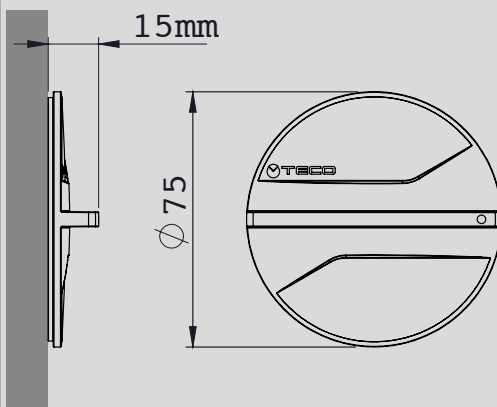

WANDBÜNDIG

Minimal Design, Betätigungsregler wandbündig

INSTALLATION

INSTALLATION DER VERLÄNGERUNG

VERBINDUNGSKIT- EINFACHER EINBAU

HORIZONTALE INSTALLATION

VERTIKALE INSTALLATION

AUSSENREGLER

REGLER WANDBÜNDIG

INNENREGLER

ABSPERRVENTIL FÜR UNTERPUTZ EINBAU WANDBÜNDIG

TOP ENTRY® UP-KUGELVENTIL

BILD	ARTIKEL NR. UND BESCHREIBUNG	KOMPATIBILITÄT	PACK
KUGELVENTIL ULTRA (MIT BEFESTIGUNGSHALTERUNGEN UND SCHUTZABDECKUNG)			
KUGELVENTIL ULTRA GERADE			
	U4P3911100	KUGELVENTIL ULTRA UP-EINBAU DN15 F1/2"	F 1/2" X F 1/2" 30
	U4P4911100	KUGELVENTIL ULTRA UP-EINBAU DN20 F3/4"	F 3/4" X F 3/4" 20
KUGELVENTIL ULTRA GERADE VERSION H+ (LANGER ROHRSCHAFT)			
	U4P3911H00	KUGELVENTIL ULTRA UP-EINBAU DN15 F1/2" H+	F 1/2" X F 1/2" 10
	U4P4911H00	KUGELVENTIL ULTRA UP-EINBAU DN20 F3/4" H+	F 3/4" X F 3/4" 10
KUGELVENTIL ULTRA FASTEC (MIT BEFESTIGUNGSHALTERUNGEN UND SCHUTZABDECKUNG)			
KUGELVENTIL ULTRA GERADE			
	U4P3971100	KUGELVENTIL ULTRA UP-EINBAU DN15 FASTEC F13	FF13 X FF13 30
	U4P4971100	KUGELVENTIL ULTRA UP-EINBAU DN20 FASTEC F14	FF14 X FF14 20
KUGELVENTIL ULTRA "U" VERSION			
	U4P3972100	KUGELVENTIL ULTRA UP-EINBAU DN15 FASTEC F13	FF13 X FF13 10
REGLER WANDBÜNDIG			
INNENREGLER WANDBÜNDIG			
	UPLU0301600	ULTRA KIT INNENREGLER WEISS	ULTRA 10
	UPLU0301M00	ULTRA KIT INNENREGLER CHROM	ULTRA 10
	UPLU0301A00	ULTRA KIT INNENREGLER SCHWARZ	ULTRA 4
	UPLU0301800	ULTRA KIT INNENREGLER SILBER	ULTRA 4
AUßENREGLER WANDBÜNDIG			
	UPLU0302600	ULTRA KIT AUSSENREGLER WEISS	ULTRA 10
	UPLU0302M00	ULTRA KIT AUSSENREGLER CHROM	ULTRA 10
	UPLU0302A00	ULTRA KIT AUSSENREGLER SCHWARZ	ULTRA 4
	UPLU0302800	ULTRA KIT AUSSENREGLER SILBER	ULTRA 4
ZUBEHÖR			
	KA00U40003	ULTRA VERLÄNGERUNGS-KIT 20MM	ULTRA 10
	KA00U40004	TECO+ VERBINDUNGSKIT MIT WASSER-WAGE	ULTRA 10
ERSATZTEILE			
	KRTCUC415000	ULTRA KIT TECO CONTROL DN15	ULTRA 6
	KRTCUC420000	ULTRA KIT TECO CONTROL DN20	ULTRA 4