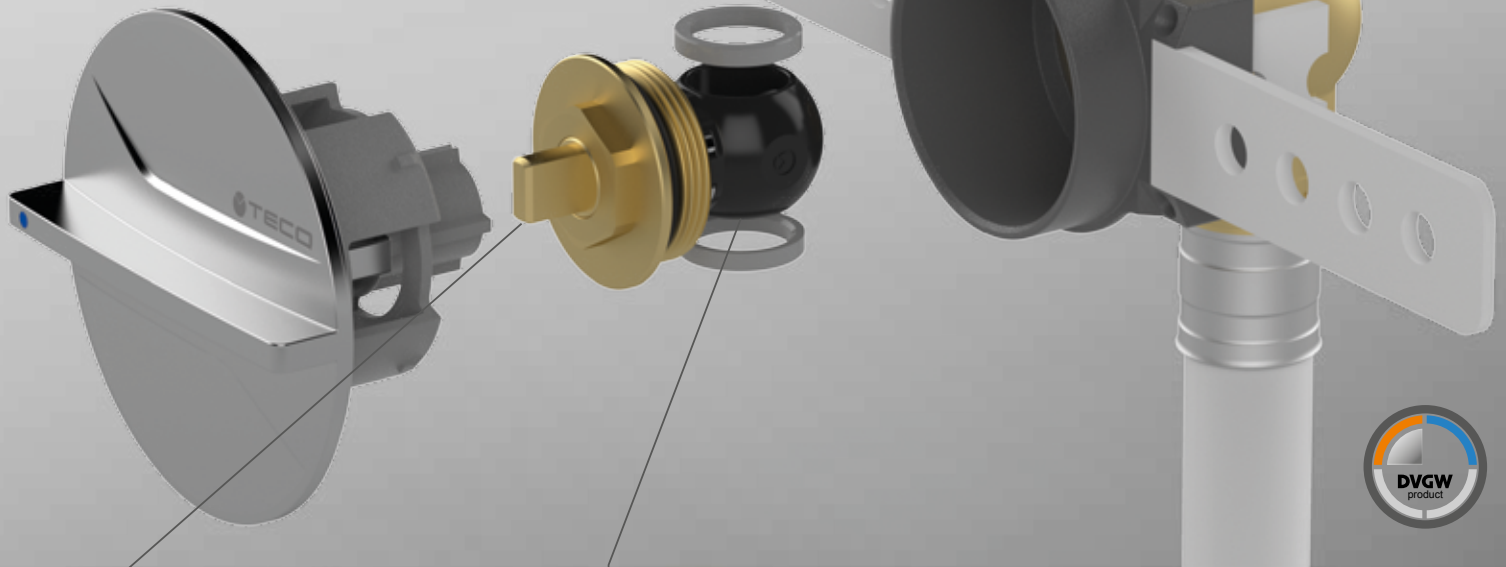

SEIT 30 JAHREN,
DIE ZUKUNFT
DES UNTERPUTZ-
EINBAUS

ULTRA

UP-ABSPERRVENTIL

ULTRA

DIE EVOLUTION DES UP-EINBAUS

DER NEUE UP-INSTALLATIONSSTANDARD

TOP-ENTRY®

Komplette Extrahierbarkeit der Kugel mit dem System TopEntry® und Ersatzteilgarantie seit über 30 Jahren.

SOFT TURN

Die Kugel bewegt sich problemlos auch nach Jahren der Inaktivität mit einer weichen Antihärte-Bewegung des Absperrhahns.

HIGH PERFORMANCE

Kompletter Durchfluss, Installation gemäß Norm EN 806-2

WANDBÜNDIG

Minimal Design, Betätigungsregler wandbündig

INSTALLATION

INSTALLATION DER VERLÄNGERUNG

VERBINDUNGSKIT- EINFACHER EINBAU

HORIZONTALE INSTALLATION

VERTIKALE INSTALLATION

AUSSENREGLER