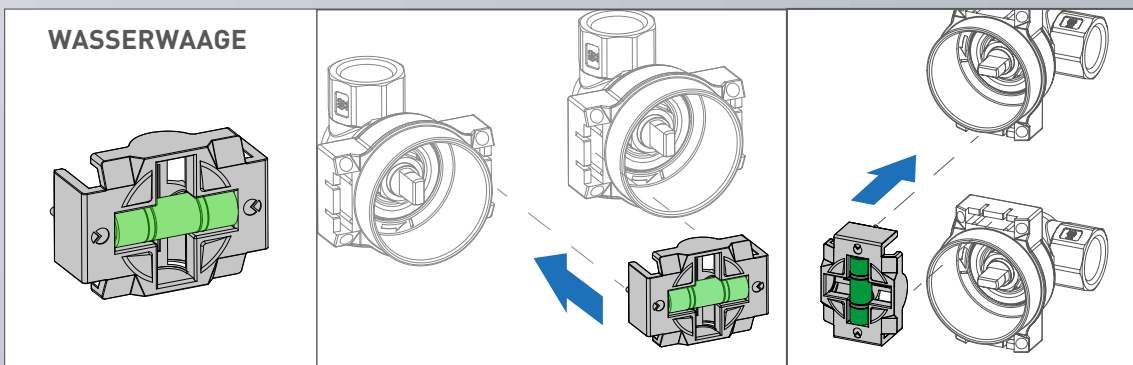

WANDBÜNDIG

Minimal Design, Betätigungsregler wandbündig

INSTALLATION

INSTALLATION DER VERLÄNGERUNG

VERBINDUNGSKIT- EINFACHER EINBAU

HORIZONTALE INSTALLATION

VERTIKALE INSTALLATION

AUSSENREGLER

REGLER WANDBÜNDIG

INNENREGLER

ABSPERRVENTIL FÜR UNTERPUTZ EINBAU WANDBÜNDIG

TOP ENTRY® UP-KUGELVENTIL

BILD	ARTIKEL NR. UND BESCHREIBUNG	KOMPATIBILITÄT	PACK
KUGELVENTIL ULTRA (MIT BEFESTIGUNGSHALTERUNGEN UND SCHUTZABDECKUNG)			
KUGELVENTIL ULTRA GERADE			
	U4P3911100	KUGELVENTIL ULTRA UP-EINBAU DN15 F1/2"	F 1/2" X F 1/2" 30
	U4P4911100	KUGELVENTIL ULTRA UP-EINBAU DN20 F3/4"	F 3/4" X F 3/4" 20
KUGELVENTIL ULTRA GERADE VERSION H+ (LANGER ROHRSCHAFT)			
	U4P3911H00	KUGELVENTIL ULTRA UP-EINBAU DN15 F1/2" H+	F 1/2" X F 1/2" 10
	U4P4911H00	KUGELVENTIL ULTRA UP-EINBAU DN20 F3/4" H+	F 3/4" X F 3/4" 10
KUGELVENTIL ULTRA FASTEC (MIT BEFESTIGUNGSHALTERUNGEN UND SCHUTZABDECKUNG)			
KUGELVENTIL ULTRA GERADE			
	U4P3971100	KUGELVENTIL ULTRA UP-EINBAU DN15 FASTEC F13	FF13 X FF13 30
	U4P4971100	KUGELVENTIL ULTRA UP-EINBAU DN20 FASTEC F14	FF14 X FF14 20
KUGELVENTIL ULTRA "U" VERSION			
	U4P3972100	KUGELVENTIL ULTRA UP-EINBAU DN15 FASTEC F13	FF13 X FF13 10
REGLER WANDBÜNDIG			
INNENREGLER WANDBÜNDIG			
	UPLU0301600	ULTRA KIT INNENREGLER WEISS	ULTRA 10
	UPLU0301M00	ULTRA KIT INNENREGLER CHROM	ULTRA 10
	UPLU0301A00	ULTRA KIT INNENREGLER SCHWARZ	ULTRA 4
	UPLU0301800	ULTRA KIT INNENREGLER SILBER	ULTRA 4
AUßENREGLER WANDBÜNDIG			
	UPLU0302600	ULTRA KIT AUSSENREGLER WEISS	ULTRA 10
	UPLU0302M00	ULTRA KIT AUSSENREGLER CHROM	ULTRA 10
	UPLU0302A00	ULTRA KIT AUSSENREGLER SCHWARZ	ULTRA 4
	UPLU0302800	ULTRA KIT AUSSENREGLER SILBER	ULTRA 4
ZUBEHÖR			
	KA00U40003	ULTRA VERLÄNGERUNGS-KIT 20MM	ULTRA 10
	KA00U40004	TECO+ VERBINDUNGSKIT MIT WASSER-WAGE	ULTRA 10
ERSATZTEILE			
	KRTCUC415000	ULTRA KIT TECO CONTROL DN15	ULTRA 6
	KRTCUC420000	ULTRA KIT TECO CONTROL DN20	ULTRA 4