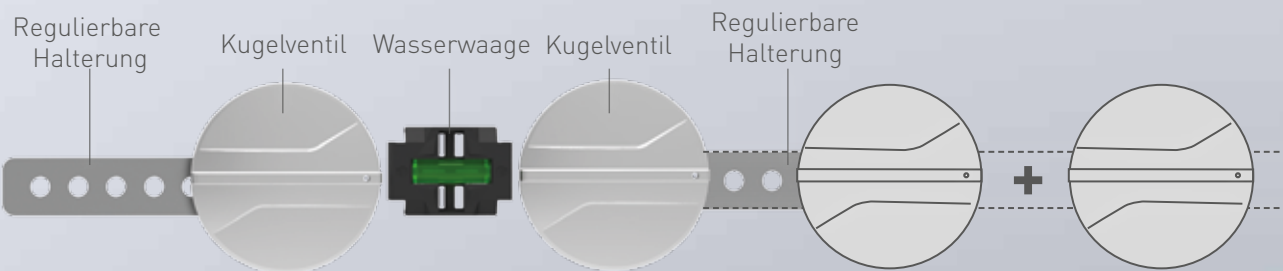

SOFT TURN

Die Kugel bewegt sich problemlos auch nach Jahren der Inaktivität mit einer weichen Antihärte-Bewegung des Absperrhahns.

HIGH PERFORMANCE

Kompletter Durchfluss, Installation gemäß Norm EN 806-2

WANDBÜNDIG

Minimal Design, Betätigungsregler wandbündig

INSTALLATION

INSTALLATION DER VERLÄNGERUNG

VERBINDUNGSKIT- EINFACHER EINBAU

HORIZONTALE INSTALLATION

VERTIKALE INSTALLATION

AUSSENREGLER