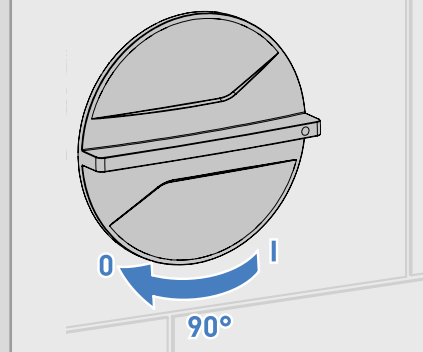

WANDBÜNDIG

Minimal Design, Betätigungsregler wandbündig

INSTALLATION

INSTALLATION DER VERLÄNGERUNG

VERBINDUNGSKIT- EINFACHER EINBAU

HORIZONTALE INSTALLATION

VERTIKALE INSTALLATION

AUSSENREGLER

REGLER WANDBÜNDIG

INNENREGLER

ABSPERRVENTIL FÜR UNTERPUTZ EINBAU WANDBÜNDIG

TOP ENTRY® UP-KUGELVENTIL

BILD	ARTIKEL NR. UND BESCHREIBUNG	KOMPATIBILITÄT	PACK
KUGELVENTIL ULTRA (MIT BEFESTIGUNGSHALTERUNGEN UND SCHUTZABDECKUNG)			
KUGELVENTIL ULTRA GERADE			
	U4P3911100	KUGELVENTIL ULTRA UP-EINBAU DN15 F1/2"	F 1/2" X F 1/2" 30
	U4P4911100	KUGELVENTIL ULTRA UP-EINBAU DN20 F3/4"	F 3/4" X F 3/4" 20
KUGELVENTIL ULTRA GERADE VERSION H+ (LANGER ROHRSCHAFT)			
	U4P3911H00	KUGELVENTIL ULTRA UP-EINBAU DN15 F1/2" H+	F 1/2" X F 1/2" 10
	U4P4911H00	KUGELVENTIL ULTRA UP-EINBAU DN20 F3/4" H+	F 3/4" X F 3/4" 10
KUGELVENTIL ULTRA FASTEC (MIT BEFESTIGUNGSHALTERUNGEN UND SCHUTZABDECKUNG)			
KUGELVENTIL ULTRA GERADE			
	U4P3971100	KUGELVENTIL ULTRA UP-EINBAU DN15 FASTEC F13	FF13 X FF13 30
	U4P4971100	KUGELVENTIL ULTRA UP-EINBAU DN20 FASTEC F14	FF14 X FF14 20
KUGELVENTIL ULTRA "U" VERSION			
	U4P3972100	KUGELVENTIL ULTRA UP-EINBAU DN15 FASTEC F13	FF13 X FF13 10
REGLER WANDBÜNDIG			
INNENREGLER WANDBÜNDIG			
	UPLU0301600	ULTRA KIT INNENREGLER WEISS	ULTRA 10
	UPLU0301M00	ULTRA KIT INNENREGLER CHROM	ULTRA 10
	UPLU0301A00	ULTRA KIT INNENREGLER SCHWARZ	ULTRA 4
	UPLU0301800	ULTRA KIT INNENREGLER SILBER	ULTRA 4
AUßENREGLER WANDBÜNDIG			
	UPLU0302600	ULTRA KIT AUSSENREGLER WEISS	ULTRA 10
	UPLU0302M00	ULTRA KIT AUSSENREGLER CHROM	ULTRA 10
	UPLU0302A00	ULTRA KIT AUSSENREGLER SCHWARZ	ULTRA 4
	UPLU0302800	ULTRA KIT AUSSENREGLER SILBER	ULTRA 4
ZUBEHÖR			
	KA00U40003	ULTRA VERLÄNGERUNGS-KIT 20MM	ULTRA 10
	KA00U40004	TECO+ VERBINDUNGSKIT MIT WASSER-WAGE	ULTRA 10
ERSATZTEILE			
	KRTCUC415000	ULTRA KIT TECO CONTROL DN15	ULTRA 6
	KRTCUC420000	ULTRA KIT TECO CONTROL DN20	ULTRA 4