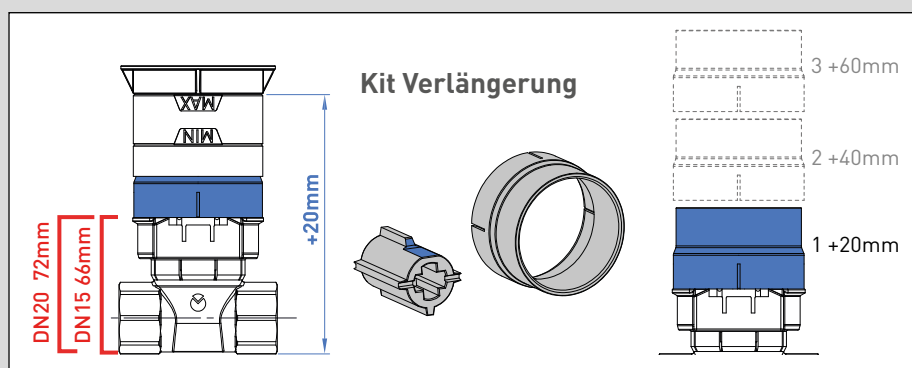

WANDBÜNDIG

Minimal Design, Betätigungsregler wandbündig

INSTALLATION

INSTALLATION DER VERLÄNGERUNG

VERBINDUNGSKIT- EINFACHER EINBAU

HORIZONTALE INSTALLATION

VERTIKALE INSTALLATION

AUSSENREGLER

REGLER WANDBÜNDIG

INNENREGLER

ABSPERRVENTIL FÜR UNTERPUTZ EINBAU WANDBÜNDIG

TOP ENTRY® UP-KUGELVENTIL

BILD	ARTIKEL NR. UND BESCHREIBUNG	KOMPATIBILITÄT	PACK
KUGELVENTIL ULTRA (MIT BEFESTIGUNGSHALTERUNGEN UND SCHUTZABDECKUNG)			
KUGELVENTIL ULTRA GERADE			
	U4P3911100	KUGELVENTIL ULTRA UP-EINBAU DN15 F1/2"	F 1/2" X F 1/2" 30
	U4P4911100	KUGELVENTIL ULTRA UP-EINBAU DN20 F3/4"	F 3/4" X F 3/4" 20
KUGELVENTIL ULTRA GERADE VERSION H+ (LANGER ROHRSCHAFT)			
	U4P3911H00	KUGELVENTIL ULTRA UP-EINBAU DN15 F1/2" H+	F 1/2" X F 1/2" 10
	U4P4911H00	KUGELVENTIL ULTRA UP-EINBAU DN20 F3/4" H+	F 3/4" X F 3/4" 10
KUGELVENTIL ULTRA FASTEC (MIT BEFESTIGUNGSHALTERUNGEN UND SCHUTZABDECKUNG)			
KUGELVENTIL ULTRA GERADE			
	U4P3971100	KUGELVENTIL ULTRA UP-EINBAU DN15 FASTEC F13	FF13 X FF13 30
	U4P4971100	KUGELVENTIL ULTRA UP-EINBAU DN20 FASTEC F14	FF14 X FF14 20
KUGELVENTIL ULTRA "U" VERSION			
	U4P3972100	KUGELVENTIL ULTRA UP-EINBAU DN15 FASTEC F13	FF13 X FF13 10
REGLER WANDBÜNDIG			
INNENREGLER WANDBÜNDIG			
	UPLU0301600	ULTRA KIT INNENREGLER WEISS	ULTRA 10
	UPLU0301M00	ULTRA KIT INNENREGLER CHROM	ULTRA 10
	UPLU0301A00	ULTRA KIT INNENREGLER SCHWARZ	ULTRA 4
	UPLU0301800	ULTRA KIT INNENREGLER SILBER	ULTRA 4
AUßENREGLER WANDBÜNDIG			
	UPLU0302600	ULTRA KIT AUSSENREGLER WEISS	ULTRA 10
	UPLU0302M00	ULTRA KIT AUSSENREGLER CHROM	ULTRA 10
	UPLU0302A00	ULTRA KIT AUSSENREGLER SCHWARZ	ULTRA 4
	UPLU0302800	ULTRA KIT AUSSENREGLER SILBER	ULTRA 4
ZUBEHÖR			
	KA00U40003	ULTRA VERLÄNGERUNGS-KIT 20MM	ULTRA 10
	KA00U40004	TECO+ VERBINDUNGSKIT MIT WASSER-WAGE	ULTRA 10
ERSATZTEILE			
	KRTCUC415000	ULTRA KIT TECO CONTROL DN15	ULTRA 6
	KRTCUC420000	ULTRA KIT TECO CONTROL DN20	ULTRA 4