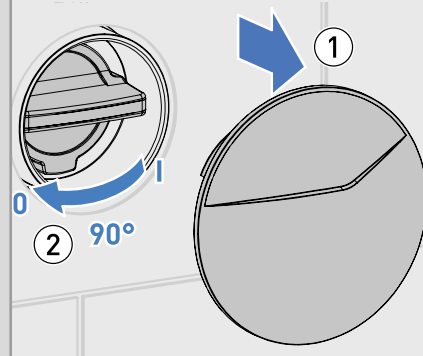

WANDBÜNDIG

Minimal Design, Betätigungsregler wandbündig

INSTALLATION

INSTALLATION DER VERLÄNGERUNG

VERBINDUNGSKIT- EINFACHER EINBAU

HORIZONTALE INSTALLATION

VERTIKALE INSTALLATION

AUSSENREGLER

REGLER WANDBÜNDIG

INNENREGLER

ABSPERRVENTIL FÜR UNTERPUTZ EINBAU WANDBÜNDIG

TOP ENTRY® UP-KUGELVENTIL

BILD	ARTIKEL NR. UND BESCHREIBUNG	KOMPATIBILITÄT	PACK
KUGELVENTIL ULTRA (MIT BEFESTIGUNGSHALTERUNGEN UND SCHUTZABDECKUNG)			
KUGELVENTIL ULTRA GERADE			
	U4P3911100	KUGELVENTIL ULTRA UP-EINBAU DN15 F1/2"	F 1/2" X F 1/2" 30
	U4P4911100	KUGELVENTIL ULTRA UP-EINBAU DN20 F3/4"	F 3/4" X F 3/4" 20
KUGELVENTIL ULTRA GERADE VERSION H+ (LANGER ROHRSCHAFT)			
	U4P3911H00	KUGELVENTIL ULTRA UP-EINBAU DN15 F1/2" H+	F 1/2" X F 1/2" 10
	U4P4911H00	KUGELVENTIL ULTRA UP-EINBAU DN20 F3/4" H+	F 3/4" X F 3/4" 10
KUGELVENTIL ULTRA FASTEC (MIT BEFESTIGUNGSHALTERUNGEN UND SCHUTZABDECKUNG)			
KUGELVENTIL ULTRA GERADE			
	U4P3971100	KUGELVENTIL ULTRA UP-EINBAU DN15 FASTEC F13	FF13 X FF13 30
	U4P4971100	KUGELVENTIL ULTRA UP-EINBAU DN20 FASTEC F14	FF14 X FF14 20
KUGELVENTIL ULTRA "U" VERSION			
	U4P3972100	KUGELVENTIL ULTRA UP-EINBAU DN15 FASTEC F13	FF13 X FF13 10
REGLER WANDBÜNDIG			
INNENREGLER WANDBÜNDIG			
	UPLU0301600	ULTRA KIT INNENREGLER WEISS	ULTRA 10
	UPLU0301M00	ULTRA KIT INNENREGLER CHROM	ULTRA 10
	UPLU0301A00	ULTRA KIT INNENREGLER SCHWARZ	ULTRA 4
	UPLU0301800	ULTRA KIT INNENREGLER SILBER	ULTRA 4
AUßENREGLER WANDBÜNDIG			
	UPLU0302600	ULTRA KIT AUSSENREGLER WEISS	ULTRA 10
	UPLU0302M00	ULTRA KIT AUSSENREGLER CHROM	ULTRA 10
	UPLU0302A00	ULTRA KIT AUSSENREGLER SCHWARZ	ULTRA 4
	UPLU0302800	ULTRA KIT AUSSENREGLER SILBER	ULTRA 4
ZUBEHÖR			
	KA00U40003	ULTRA VERLÄNGERUNGS-KIT 20MM	ULTRA 10
	KA00U40004	TECO+ VERBINDUNGSKIT MIT WASSER-WAGE	ULTRA 10
ERSATZTEILE			
	KRTCUC415000	ULTRA KIT TECO CONTROL DN15	ULTRA 6
	KRTCUC420000	ULTRA KIT TECO CONTROL DN20	ULTRA 4