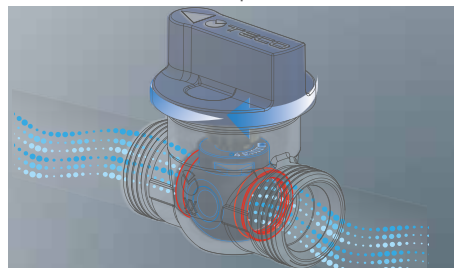

SOFT TURN

Die Kugel bewegt sich problemlos auch nach Jahren der Inaktivität mit einer weichen Antihärte-Bewegung des Absperrhahns.

HIGH PERFORMANCE

Kompletter Durchfluss, Installation gemäß Norm EN 806-2

WANDBÜNDIG

Minimal Design, Betätigungsregler wandbündig

INSTALLATION

INSTALLATION DER VERLÄNGERUNG

VERBINDUNGSKIT- EINFACHER EINBAU

HORIZONTALE INSTALLATION

VERTIKALE INSTALLATION

AUSSENREGLER