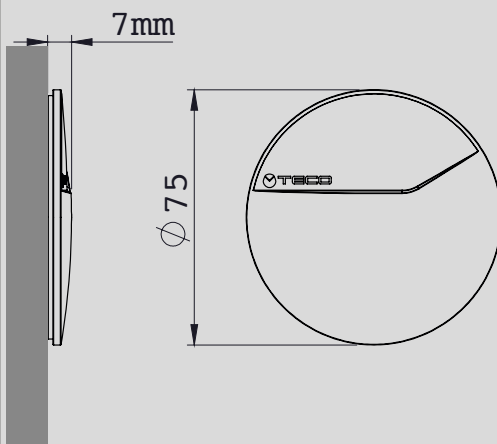

WANDBÜNDIG

Minimal Design, Betätigungsregler wandbündig

INSTALLATION

INSTALLATION DER VERLÄNGERUNG

VERBINDUNGSKIT- EINFACHER EINBAU

HORIZONTALE INSTALLATION

VERTIKALE INSTALLATION

AUSSENREGLER

REGLER WANDBÜNDIG

INNENREGLER

ABSPERRVENTIL FÜR UNTERPUTZ EINBAU WANDBÜNDIG

TOP ENTRY® UP-KUGELVENTIL

BILD	ARTIKEL NR. UND BESCHREIBUNG	KOMPATIBILITÄT	PACK
KUGELVENTIL ULTRA (MIT BEFESTIGUNGSHALTERUNGEN UND SCHUTZABDECKUNG)			
KUGELVENTIL ULTRA GERADE			
	U4P3911100	KUGELVENTIL ULTRA UP-EINBAU DN15 F1/2"	F 1/2" X F 1/2" 30
	U4P4911100	KUGELVENTIL ULTRA UP-EINBAU DN20 F3/4"	F 3/4" X F 3/4" 20
KUGELVENTIL ULTRA GERADE VERSION H+ (LANGER ROHRSCHAFT)			
	U4P3911H00	KUGELVENTIL ULTRA UP-EINBAU DN15 F1/2" H+	F 1/2" X F 1/2" 10
	U4P4911H00	KUGELVENTIL ULTRA UP-EINBAU DN20 F3/4" H+	F 3/4" X F 3/4" 10
KUGELVENTIL ULTRA FASTEC (MIT BEFESTIGUNGSHALTERUNGEN UND SCHUTZABDECKUNG)			
KUGELVENTIL ULTRA GERADE			
	U4P3971100	KUGELVENTIL ULTRA UP-EINBAU DN15 FASTEC F13	FF13 X FF13 30
	U4P4971100	KUGELVENTIL ULTRA UP-EINBAU DN20 FASTEC F14	FF14 X FF14 20
KUGELVENTIL ULTRA "U" VERSION			
	U4P3972100	KUGELVENTIL ULTRA UP-EINBAU DN15 FASTEC F13	FF13 X FF13 10
REGLER WANDBÜNDIG			
INNENREGLER WANDBÜNDIG			
	UPLU0301600	ULTRA KIT INNENREGLER WEISS	ULTRA 10
	UPLU0301M00	ULTRA KIT INNENREGLER CHROM	ULTRA 10
	UPLU0301A00	ULTRA KIT INNENREGLER SCHWARZ	ULTRA 4
	UPLU0301800	ULTRA KIT INNENREGLER SILBER	ULTRA 4
AUßENREGLER WANDBÜNDIG			
	UPLU0302600	ULTRA KIT AUSSENREGLER WEISS	ULTRA 10
	UPLU0302M00	ULTRA KIT AUSSENREGLER CHROM	ULTRA 10
	UPLU0302A00	ULTRA KIT AUSSENREGLER SCHWARZ	ULTRA 4
	UPLU0302800	ULTRA KIT AUSSENREGLER SILBER	ULTRA 4
ZUBEHÖR			
	KA00U40003	ULTRA VERLÄNGERUNGS-KIT 20MM	ULTRA 10
	KA00U40004	TECO+ VERBINDUNGSKIT MIT WASSER-WAGE	ULTRA 10
ERSATZTEILE			
	KRTCUC415000	ULTRA KIT TECO CONTROL DN15	ULTRA 6
	KRTCUC420000	ULTRA KIT TECO CONTROL DN20	ULTRA 4