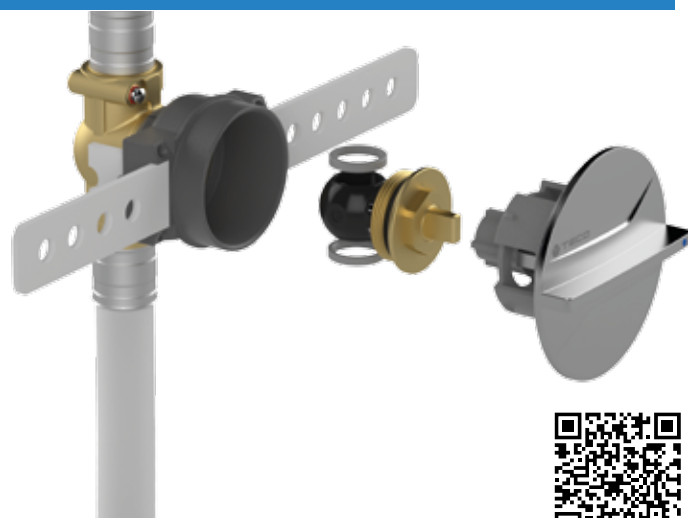

SEIT 30 JAHREN,
DIE ZUKUNFT
DES UNTERPUTZ-
EINBAUS

ULTRA

UP-ABSPERRVENTIL

ULTRA

DIE EVOLUTION DES UP-EINBAUS

DER NEUE UP-INSTALLATIONSSTANDARD

TOP-ENTRY®

Komplette Extrahierbarkeit der Kugel mit dem System TopEntry® und Ersatzteilgarantie seit über 30 Jahren.

SOFT TURN

Die Kugel bewegt sich problemlos auch nach Jahren der Inaktivität mit einer weichen Antihärte-Bewegung des Absperrhahns.

HIGH PERFORMANCE

Kompletter Durchfluss, Installation gemäß Norm EN 806-2

WANDBÜNDIG

Minimal Design, Betätigungsregler wandbündig

INSTALLATION

INSTALLATION DER VERLÄNGERUNG

VERBINDUNGSKIT- EINFACHER EINBAU

HORIZONTALE INSTALLATION

VERTIKALE INSTALLATION

AUSSENREGLER