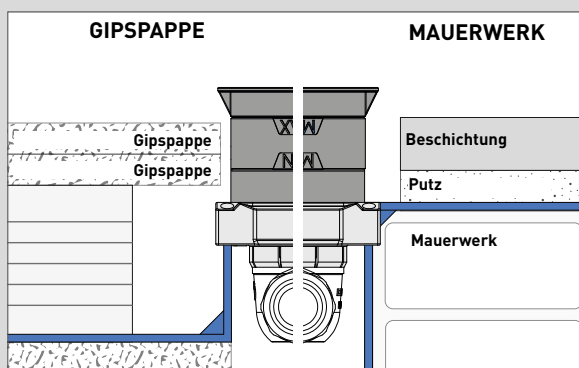

SOFT TURN

Die Kugel bewegt sich problemlos auch nach Jahren der Inaktivität mit einer weichen Antihärte-Bewegung des Absperrhahns.

HIGH PERFORMANCE

Kompletter Durchfluss, Installation gemäß Norm EN 806-2

WANDBÜNDIG

Minimal Design, Betätigungsregler wandbündig

INSTALLATION

INSTALLATION DER VERLÄNGERUNG

VERBINDUNGSKIT- EINFACHER EINBAU

HORIZONTALE INSTALLATION

VERTIKALE INSTALLATION

AUSSENREGLER