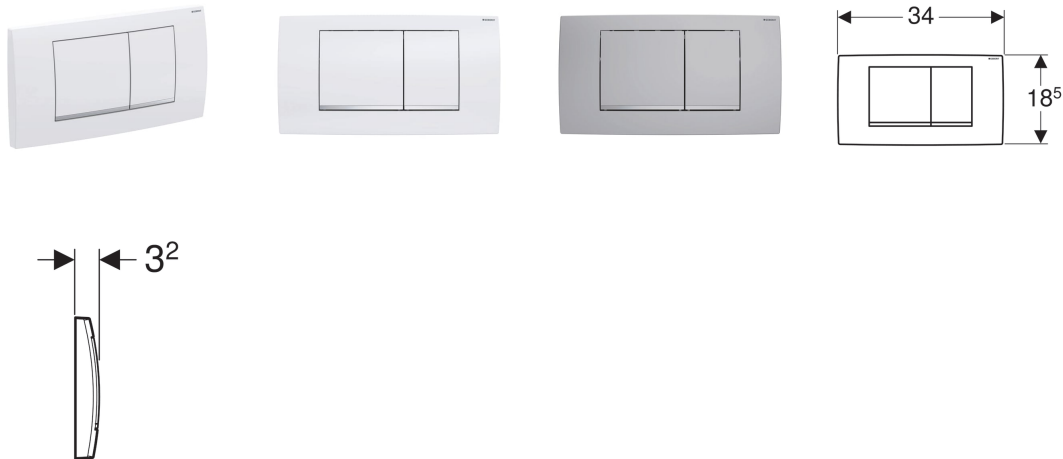

**Geberit Betätigungsplatte Twinline30, für 2-Mengen-Spülung**

**Verwendungszwecke**

- Zur Spülauslösung bei Geberit Twinline UP-Spülkästen

**Eigenschaften**

- Betätigung von vorne

**Lieferumfang**

- Befestigungsrahmen
- 2 Drückerstangen
- Befestigungsmaterial

Art.-Nr.	Oberfläche / Farbe	Werkstoff	B	H	T	VE1	
115.899.KJ.1	Platte und Tasten: weiß Designstreifen: hochglanz-verchromt	Kunststoff	34 cm	18.5 cm	3.2 cm	1 St.	NEW
115.899.KN.1	Platte und Tasten: mattverchromt Designstreifen: hochglanz-verchromt	Kunststoff	34 cm	18.5 cm	3.2 cm	1 St.	NEW