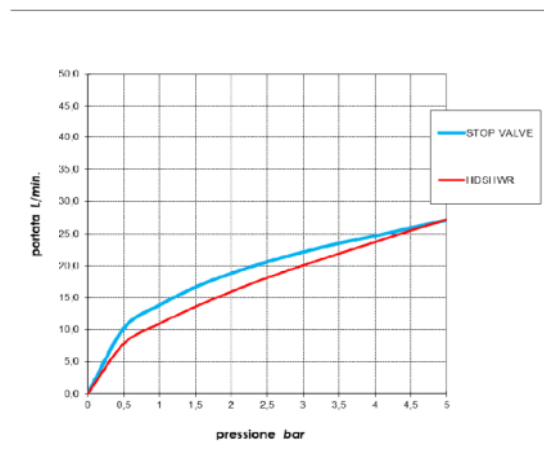

Llave de paso 1/2" M y soporte mango ducha con mango ducha higiénico ABS y flexible cm 125

Запорный кран на 1/2" M с лейкой из АБС клапаном подачи и шлангом 125 см

Immagine Prodotto - Product Image

Disegni - Drawings

Grafico di portata - Flow rate diagram

	STOP VALVE	HDSHWR
0	0,0	0,0
0,5	10,2	7,8
1	13,8	10,9
1,5	16,6	13,6
2	18,8	16,0
2,5	20,7	18,1
3	22,2	20,1
3,5	23,5	22,0
4	24,7	23,7
4,5	25,9	25,5
5	27,1	27,2
pressione bar	portata L/min	

Caratteristiche idrauliche - Hydraulic features

	Pressione Pressure	Portata Flow rate	Solo per miscelatori termostatici Only for thermostatic mixers	
min	1 bar	8 L/min	Blocco di sicurezza Safety lock	--
max	5 bar	27 L/min	Temperatura acqua fredda Cold water temperature	--
Portata minima consigliata per buon funzionamento Recommended minimum flow-rate for optimal performance		10 L/min	Temperatura acqua calda Hot water temperature	--