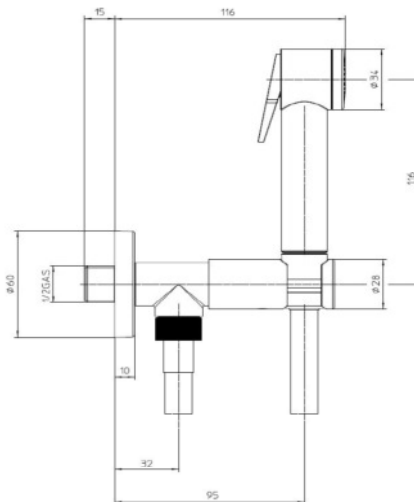

Codice - Code:

EA3006
PALOMA Ø34 shut-off with stop valve and shower bracket

Descrizione - Description:

Rubinetto d'arresto da 1/2" M e supporto doccia con doccia a pulsante in ABS e flessibile cm 125

1/2" M Stop valve and shower bracket with ABS shut-off handspray and hose 125 cm

Tecnologia - Technology:

Stoppventil 1/2" a.G und Braseusehalter mit hygienischer Handbrause aus ABS und Schlauch cm 125

Robinet d'arrêt 1/2" M et support douchette avec douchette d'arrêt en ABS et flexible cm 125

Llave de paso 1/2" M y soporte mango ducha con mango ducha higiénico ABS y flexible cm 125

Запорный кран на 1/2" M с лейкой из АБС клапаном подачи и шлангом 125 см

Immagine Prodotto - Product Image

Disegni - Drawings

Grafico di portata - Flow rate diagram

	STOP VALVE	HDSHWR
0	0,0	0,0
0,5	10,2	7,8
1	13,8	10,9
1,5	16,6	13,6
2	18,8	16,0
2,5	20,7	18,1
3	22,2	20,1
3,5	23,5	22,0
4	24,7	23,7
4,5	25,9	25,5
5	27,1	27,2
pressione bar	portata L/min	