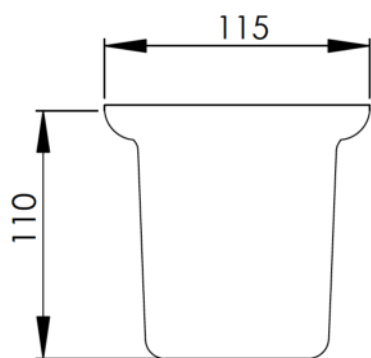

E

Wandbefestigung

F

Bezeichnung:

Toilettenbürstengarnitur  
weiße Bürste / Opalglas rund / MS vc

MATERIAL:

A4

Gewicht:

Maßstab:1:3

Blatt: 1 von 1