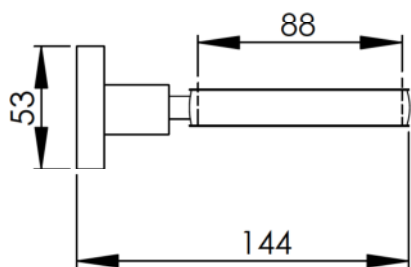

E

Wandbefestigung

F

Bezeichnung:

Toilettenbürstengarnitur  
weiße Bürste / Opalglas rund / MS vc

MATERIAL:

A4

Gewicht:

Maßstab:1:3

Blatt: 1 von 1