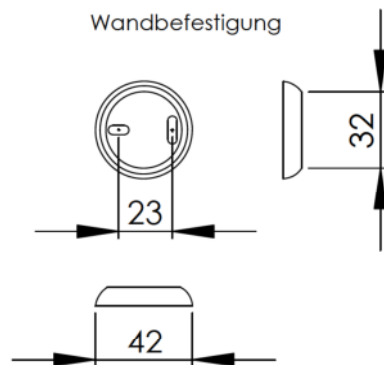

1

2

3

4

A

B

C

D

E

Wandbefestigung

F

Bezeichnung:

Toilettenbürstengarnitur  
weiße Bürste / Opalglas rund / MS vc

MATERIAL:

A4

Gewicht:

Maßstab:1:3

Blatt: 1 von 1