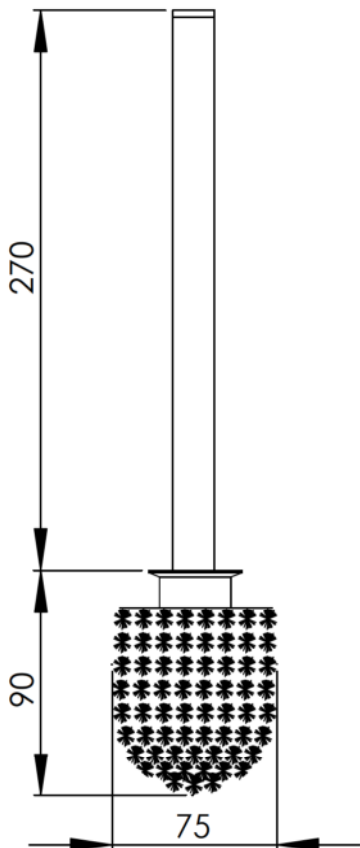

1

2

3

4

A

B

C

D

E

Wandbefestigung

F

Bezeichnung:

Toilettenbürstengarnitur  
weiße Bürste / Opalglas rund / MS vc

MATERIAL:

A4

Gewicht:

Maßstab:1:3

Blatt: 1 von 1