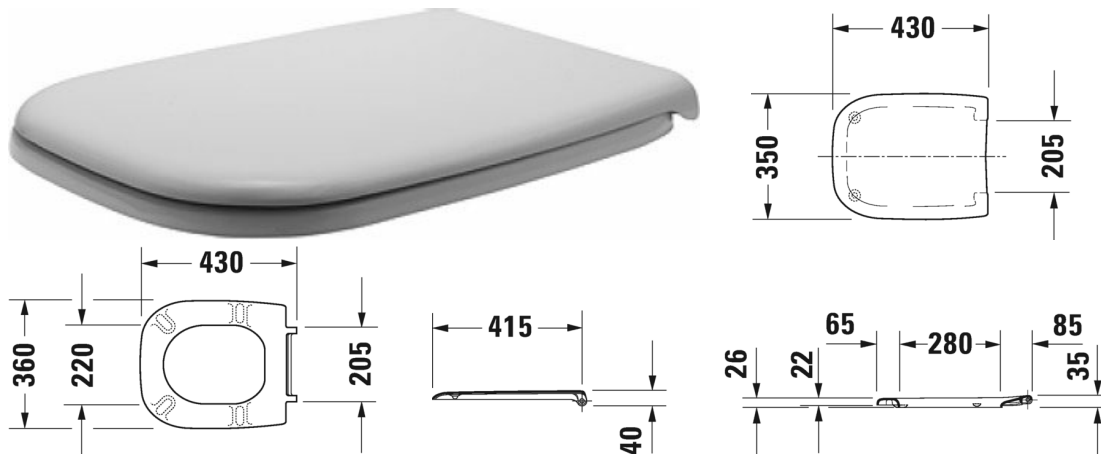

D-Code WC-Sitz # 0067310000 / 0067310099

WC-Sitz	Größe	Gewicht	Bestellnummer
Scharniere Edelstahl, ohne Absenkautomatik			
<b>Farben</b>			
00 Weiß			
<b>Variante</b>			
		1,900 Kilogramm	0067310000
		1,900 Kilogramm	0067310099
<b>Ausschreibungstext</b>			
DURAVIT D-Code WC-Sitz Design by sieger design, aus hochwertigem Kunststoff einschließlich Deckel, Ausführung ohne Absenkautomatik, Scharnieren aus Edelstahl. Weiß. Best.Nr. 0067310000.			

Alle Zeichnungen enthalten alle notwendigen Maße (mm), die den üblichen Toleranzen unterliegen. Exakte Maße können nur am Produkt abgenommen werden.