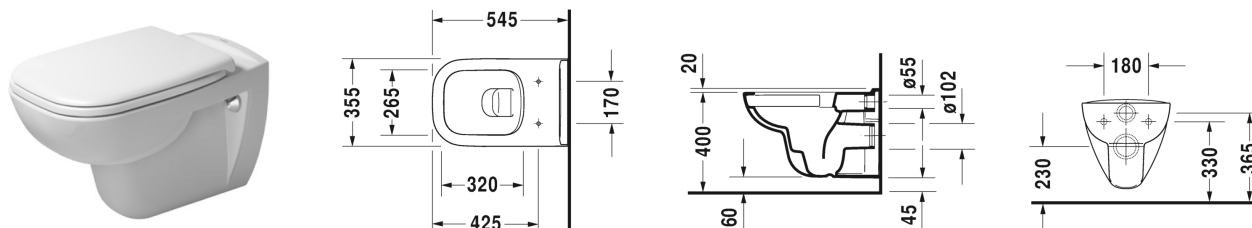

D-Code Wand-WC Duravit Rimless® # 257009..00

| < 355 mm > |

Wand-WC Duravit Rimless®	Größe	Gewicht	Bestellnummer
rimless, Tiefspüler, EWL Klasse 1			
Farben			
00 Weiss 20 HygieneGlaze Weiss (antibakteriell wirkende Keramikglasur)			
Variante			
◆ 4,5 L	355 x 545 mm	24,300 kg	257009..00
Infobox			
Wird kein Vorwandelement verwendet, wird die Befestigung # 006500 empfohlen			
Zubehör			
Befestigung für Wand-Bidet und Wand-WC	Ø 12 x 180 mm	0,200 kg	006500
Schallschutz-Set für Wand-WC		0,300 kg	005020
Passende Produkte			
WC-Sitz Scharniere Kunststoff, mit Absenkautomatik,			006739
WC-Sitz Scharniere Edelstahl, ohne Absenkautomatik,			006731
Ausschreibungstext			
DURAVIT D-Code Wand-WC Duravit Rimless®, Design by sieger design, Tiefspüler wandhängend. Wand-WC mit patentierter Duravit Rimless® Spültechnologie aus Sanitärkeramik für 4,5 Liter Spülwasser. Außen glatte geschlossene Beckenform. Bodenfreiheit 60/45mm bei Einbauhöhe 400mm. Abmessungen(BxTxH) 355x545x355/340mm. Weiß. Best.Nr.2570090000.			

Alle Zeichnungen enthalten alle notwendigen Maße (mm), die den üblichen Toleranzen unterliegen. Exakte Maße können nur am Produkt abgenommen werden.