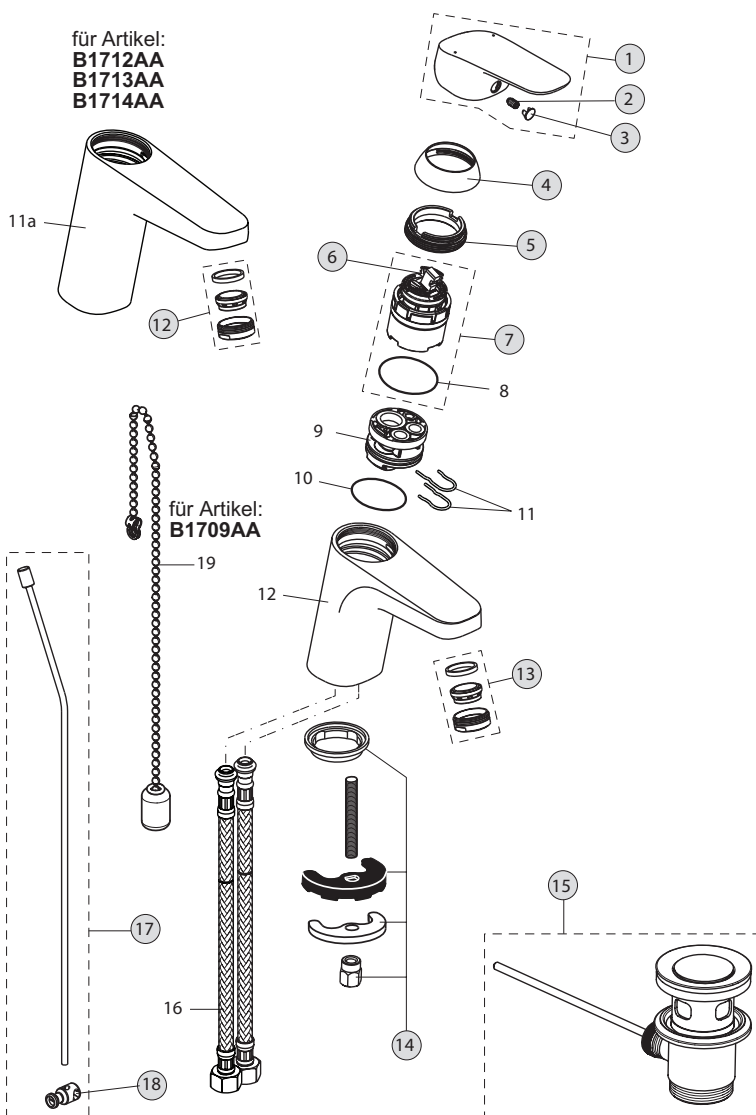

Baujahr: Dez. 2016

B1707.., B1708..

B1713..

Oberflächen

AA Chrom

Produkt

Produkt	Artikel-Nr.	Durchfluss bei 3 bar
Waschtischarmatur mit Kunststoffablauf	B1707AA	5 liter
Waschtischarmatur mit Metallablauf	B1708AA	5 liter
Waschtischarmatur ohne Ablaufgarnitur	B1710AA	5 liter
Waschtischarmatur GRANDE	B1713AA	5 liter
Waschtischarmatur GRANDE ohne Ablaufgarnitur	B1714AA	5 liter

Pos.	Bezeichnung	Ersatzteil- Bestell-Nummer	Liefermenge
1	Griffhebel komplett mit Logo	B961375AA	1 St.
2	Gewindestift M5x8	A963309NU	1 St.
3	Griffstopfen rot/ blau	B960473AA	1 St.
4	Abdeckkappe	B961373AA	1 St.
5	Gewinding M41x1,5 - M38x1,5	B961374NU	1 St.
6	Heißwasserbegrenzer	A861181NU	1 St.
7	Kartusche Ø38mm	A861156NU	1 St.
8	O-Ring Ø38x2,5		
9	Einsatzstück komplett		
10	O-Ring Ø34x2		
11	Clip		
12	Armaturenkörper		
12a	Armaturenkörper GRANDE		
13	Luftsprudler M24x1-A / 5l/min	B961383AA	1 St.
14	Befestigungsset	A964520NU	1 Set
15	Ab- und Überlaufgarnitur	A962991AA	1 St.
15	Ab- und Überlaufgarnitur (Kunststoff)	B964550AA	1 St.
16	Flexibler Schlauch G3/8 Ø10,5 - 445 mm		
17	Zugstange komplett	B961384AA	1 St.
18	Klemmstück	A963404NU	1 St.
19	Kette komplett 460 mm		