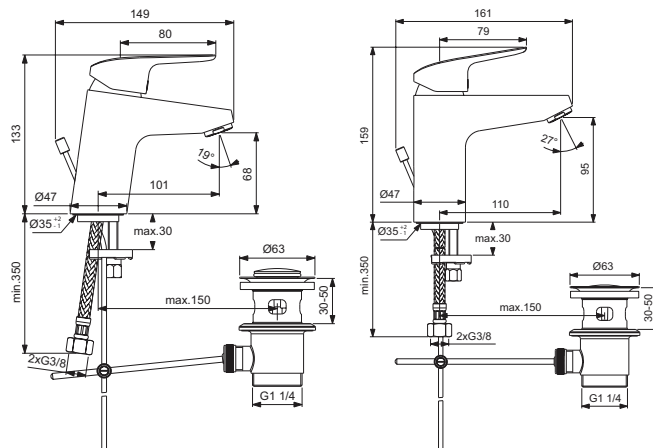

Baujahr: Dez. 2016

B1707.., B1708..

B1713..

Oberflächen

AA Chrom

Produkt

Produkt	Artikel-Nr.	Durchfluss bei 3 bar
Waschtischarmatur mit Kunststoffablauf	B1707AA	5 liter
Waschtischarmatur mit Metallablauf	B1708AA	5 liter
Waschtischarmatur ohne Ablaufgarnitur	B1710AA	5 liter
Waschtischarmatur GRANDE	B1713AA	5 liter
Waschtischarmatur GRANDE ohne Ablaufgarnitur	B1714AA	5 liter

Pos.	Bezeichnung	Ersatzteil- Bestell-Nummer	Liefermenge
1	Griffhebel komplett mit Logo	B961375AA	1 St.
2	Gewindestift M5x8	A963309NU	1 St.
3	Griffstopfen rot/ blau	B960473AA	1 St.
4	Abdeckkappe	B961373AA	1 St.
5	Gewinding M41x1,5 - M38x1,5	B961374NU	1 St.
6	Heißwasserbegrenzer	A861181NU	1 St.
7	Kartusche Ø38mm	A861156NU	1 St.
8	O-Ring Ø38x2,5		
9	Einsatzstück komplett		
10	O-Ring Ø34x2		
11	Clip		
12	Armaturenkörper		
12a	Armaturenkörper GRANDE		
13	Luftsprudler M24x1-A / 5l/min	B961383AA	1 St.
14	Befestigungsset	A964520NU	1 Set
15	Ab- und Überlaufgarnitur	A962991AA	1 St.
15	Ab- und Überlaufgarnitur (Kunststoff)	B964550AA	1 St.
16	Flexibler Schlauch G3/8 Ø10,5 - 445 mm		
17	Zugstange komplett	B961384AA	1 St.
18	Klemmstück	A963404NU	1 St.
19	Kette komplett 460 mm		