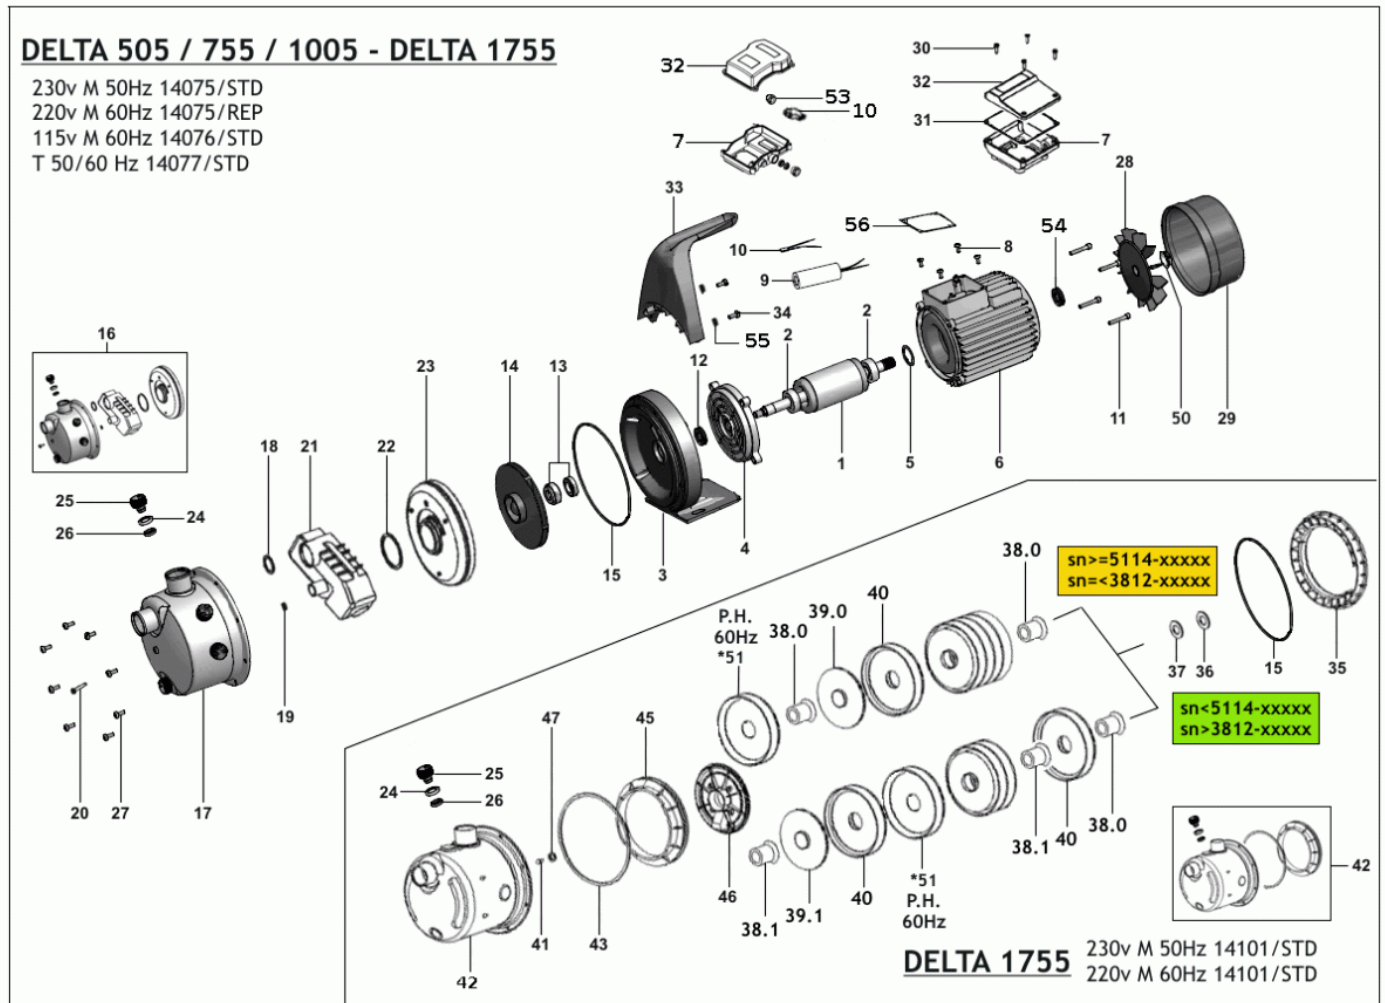

DELTA (=+2008) 50/60Hz

Ref.: A0028|

Position	Modell	Bestellnummer	Beschreibung	Peis
	01 DELTA 505 M/T 50/60Hz	0000144971	WELLE	Prüfen
	01 DELTA 755 M/T 50/60Hz	0000144972	WELLE	Prüfen
	01 DELTA 1005 115v (>2014) 60Hz	0000202048	WELLE	Prüfen
	01 DELTA 1005 220v (>2014) 60Hz	0000202045	WELLE	Prüfen
	01 DELTA 1005 M 50/60Hz	0000144980	WELLE	Prüfen
	01 DELTA 1005 T 50/60Hz IE2	0000185886	WELLE	Prüfen
	01 DELTA 1755 M 50Hz	0000144984	WELLE	Prüfen
	01 DELTA 1755 M 60Hz	0000146910	WELLE	Prüfen
	02 DELTA 505/755 (6201 2RS)	0000001962	KUGELLAGER	Prüfen
	02 DELTA 1005/1755 (6202 2RS)	0000001963	KUGELLAGER	Prüfen
	03 DELTA 505/755 (1115-xxxxx)	0000149231	LATERNE	Prüfen
	03 DELTA 1005 (>2014)	0011000849	DRUCKTELLER	Prüfen

	Position	Modell	Bestellnummer	Beschreibung	Preis
	34	DELTA (>2014) 60Hz	0001000234	OL PLASTITE 5x22 PHILIPS A2	Prüfen
	35	DELTA 1755	0011000074	DRUCKTELLER	Prüfen
	36	DELTA 1755	0018000020	UNTERLEGSCHIEBE	Prüfen
	37	DELTA 1755	0011000079	RING	Prüfen
	38.0	DELTA 1755	0000134917	BUCHSE	Prüfen
	38.1	DELTA 1755	0000194966	BUCHSE	Prüfen
	39.0	DELTA 1755	0000130923	LAUFRAD	Prüfen
	40	DELTA 1755	0011000080	LEITRAD	Prüfen
	41	DELTA 1755	0000000045	SCHRAUBE	Prüfen
	42	DELTA 1755 (24+25+26+43+44+45)	0018100023	PUMPENGEHAUSE	Prüfen
	43	DELTA 1755	0000000367	O-RING	Prüfen
	45	DELTA 1755	0011000073	DRUCKTELLER	Prüfen
	46	DELTA 1755	0011100077	VENTIL	Prüfen
	47	DELTA 1755	0000000282	UNTERLEGSCHIEBE	Prüfen
	50	DELTA 505/755	0000180548	SHELLE	Prüfen
	50	DELTA 1005/1755	0000180550	SHELLE	Prüfen
	51	60Hz DELTA 1755 60Hz	0000108661	LEITRAD	Prüfen
	52	DELTA	0000146449	SCHALTER	Prüfen
	53	DELTA 1005 115v (>2014) 60Hz	0010000100	SCHUTZLEITER	Prüfen
	54	DELTA (>2014)	0000000349	DICHTRING	Prüfen
	55	DELTA (>2014)	1000000235	UNTERLEGSCHIEBE	Prüfen
	56	DELTA 505/1005 220v (1115-xxxxx)	0000148855	O-RING	Prüfen