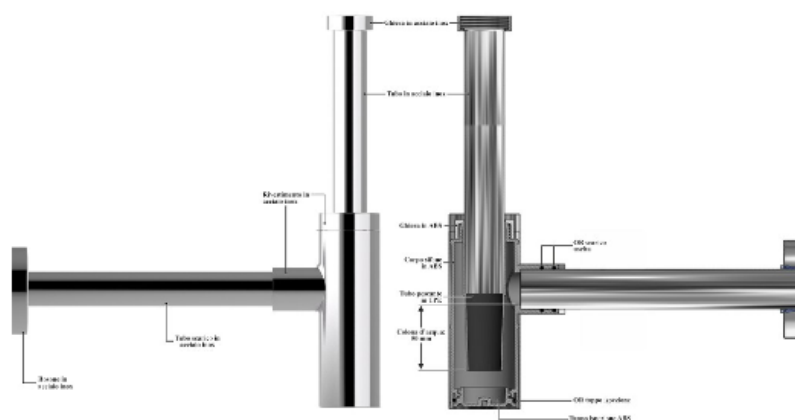

0581SX32K7

Satinato - 1"1/4 x Ø 32 mm

Sifone con la finitura satinata

Scheda tecnica

Descrizione specifica	Lunghezza canotti: ingresso 170 mm, uscita 300 mm. Finitura satinata
Materiale	Inox 304 + ABS
Colore	Acciaio
Applicazione	Per lavabo

Informazioni logistiche

Peso del pezzo (kg)	0