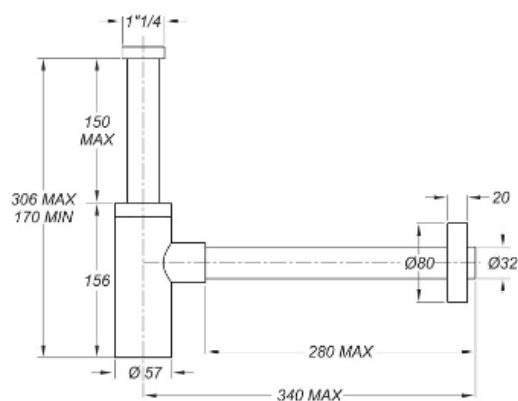

0581SX32K7

Satinato - 1"1/4 x Ø 32 mm

Sifone con la finitura satinata

Scheda tecnica

Descrizione specifica	Lunghezza canotti: ingresso 170 mm, uscita 300 mm. Finitura satinata
Materiale	Inox 304 + ABS
Colore	Acciaio
Applicazione	Per lavabo

Informazioni logistiche

Peso del pezzo (kg)	0