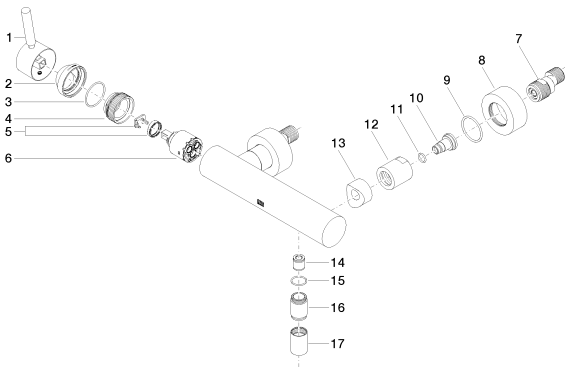

Dusche - Meta

Brause-Einhandbatterie für Wandmontage - chrom

Artikelnummer: 33 300 660-00

- Brauseabgang 3/8"
- Schubrosetten Ø 60 mm
- Anschluss 1/2"
- Stichmaß 150 mm ± 15 mm
- Armaturengruppe nach DIN 4109: 1
- Eigensicher gegen Rückfließen.

chrom

Maßzeichnung

mm [inches]

Alle Angaben in mm / inch = mm x 0,0394

Dusche - Meta
Brause-Einhandbatterie für Wandmontage - chrom
Artikelnummer: 33 300 660-00

Durchflussdiagramm

Dusche - Meta

Brause-Einhandbatterie für Wandmontage - chrom

Brause-Einhandbatterie für Wandmontage - chrom

Artikelnummer: 33 300 660-00

Ersatzteilstückliste

Nr.	Artikelnummer	Benennung	Verbaumenge
1	90 20 66 007 00-00	Griff Hebel 52 x 35 x 117 mm - chrom	1
2	09 28 30 032-00	Haube Ø 45 x 22,7 mm - chrom	1
3	09 14 10 102 90	O-Ring 33,05 x 1,78 mm -	1
4	09 24 04 296 90	Kartusche Kartuschenverschraubung Ø 40 x 20 mm -	1
5	04 28 10 148 00 90	Kartusche Mengen- und Temperaturbegrenzung -	1
6	90 15 05 062 00 90	Kartusche schwarz Ø 35 x 56 mm -	1
7	04 11 04 030 00 90	S-Anschluss mit Schalldämpfer und Dichtung 1 Paar G1/2 x G3/4 -	2
8	09 27 62 004-00	Rosette Ø 60 x 25 mm - chrom	2
9	09 14 10 119 90	O-Ring EPDM 70 33,0 x 2,5 mm -	2
10	09 29 05 005 20-00	Anschluss Ø 23,5 x 30 mm - chrom	2
11	09 14 10 008 90	O-Ring 10,0 x 2,0 mm -	2
12	09 23 10 048-00	Befestigung Ø 33 x 34 mm - chrom	2
13	09 18 40 059-00	Anschluss Distanzstück Ø 33 x 23 mm - chrom	2
14	09 23 01 141 90	Rückflussverhinderer ohne Begrenzung Ø 15 x 16 mm -	1
15	09 14 10 032 90	O-Ring 18,1 x 1,6 mm -	1
16	09 24 03 115 20-00	Nippel Ø 22 x 33 mm - chrom	1
17	09 21 02 069-00	Haube Ø 22 x 31 mm - chrom	1