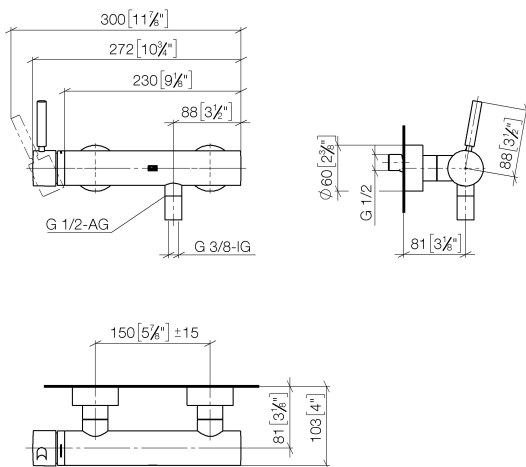

Dusche - Meta

Brause-Einhandbatterie für Wandmontage - chrom

Artikelnummer: 33 300 660-00

- Brauseabgang 3/8"
- Schubrosetten Ø 60 mm
- Anschluss 1/2"
- Stichmaß 150 mm ± 15 mm
- Armaturengruppe nach DIN 4109: 1
- Eigensicher gegen Rückfließen.

chrom

Maßzeichnung

mm [inches]

Alle Angaben in mm / inch = mm x 0,0394

Dusche - Meta
Brause-Einhandbatterie für Wandmontage - chrom
Artikelnummer: 33 300 660-00

Durchflussdiagramm

Dusche - Meta

Brause-Einhandbatterie für Wandmontage - chrom

Brause-Einhandbatterie für Wandmontage - chrom

Artikelnummer: 33 300 660-00

Ersatzteilstückliste

Nr.	Artikelnummer	Benennung	Verbaumenge
1	90 20 66 007 00-00	Griff Hebel 52 x 35 x 117 mm - chrom	1
2	09 28 30 032-00	Haube Ø 45 x 22,7 mm - chrom	1
3	09 14 10 102 90	O-Ring 33,05 x 1,78 mm -	1
4	09 24 04 296 90	Kartusche Kartuschenverschraubung Ø 40 x 20 mm -	1
5	04 28 10 148 00 90	Kartusche Mengen- und Temperaturbegrenzung -	1
6	90 15 05 062 00 90	Kartusche schwarz Ø 35 x 56 mm -	1
7	04 11 04 030 00 90	S-Anschluss mit Schalldämpfer und Dichtung 1 Paar G1/2 x G3/4 -	2
8	09 27 62 004-00	Rosette Ø 60 x 25 mm - chrom	2
9	09 14 10 119 90	O-Ring EPDM 70 33,0 x 2,5 mm -	2
10	09 29 05 005 20-00	Anschluss Ø 23,5 x 30 mm - chrom	2
11	09 14 10 008 90	O-Ring 10,0 x 2,0 mm -	2
12	09 23 10 048-00	Befestigung Ø 33 x 34 mm - chrom	2
13	09 18 40 059-00	Anschluss Distanzstück Ø 33 x 23 mm - chrom	2
14	09 23 01 141 90	Rückflussverhinderer ohne Begrenzung Ø 15 x 16 mm -	1
15	09 14 10 032 90	O-Ring 18,1 x 1,6 mm -	1
16	09 24 03 115 20-00	Nippel Ø 22 x 33 mm - chrom	1
17	09 21 02 069-00	Haube Ø 22 x 31 mm - chrom	1