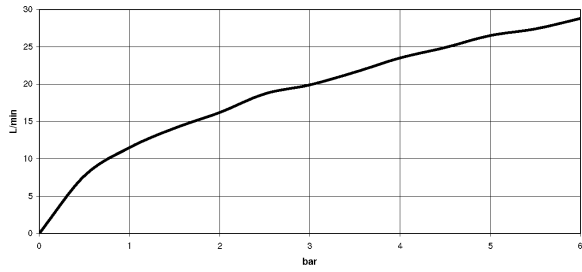

Dusche - Meta
Brause-Einhandbatterie für Wandmontage - chrom
Artikelnummer: 33 300 660-00

Durchflussdiagramm