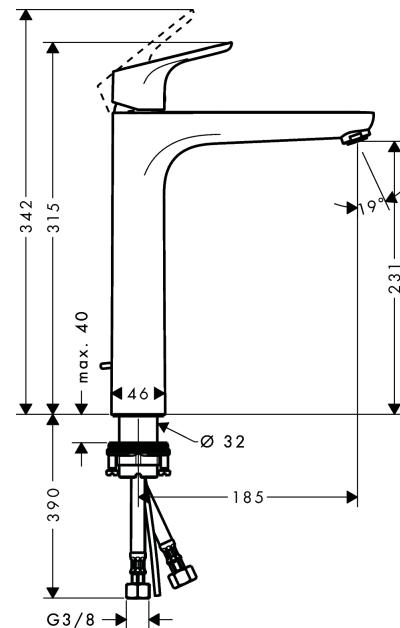

### Merkmale

- Besteht aus: Einhebel-Waschtischmischer, Ablaufgarnitur
- ComfortZone 230
- Ausladung 185 mm
- Strahlart: Normalstrahl
- Durchflussmenge bei 3 bar: 5 l/min
- Keramikmischsystem
- Temperaturbegrenzung einstellbar
- für Durchlauferhitzer geeignet
- Zugstangen-Ablaufgarnitur G 1¼
- Material Ablaufventil: Metall
- Anschlussart: G ¾ Anschlusschläuche

## Produktabbildung

## Maßzeichnung