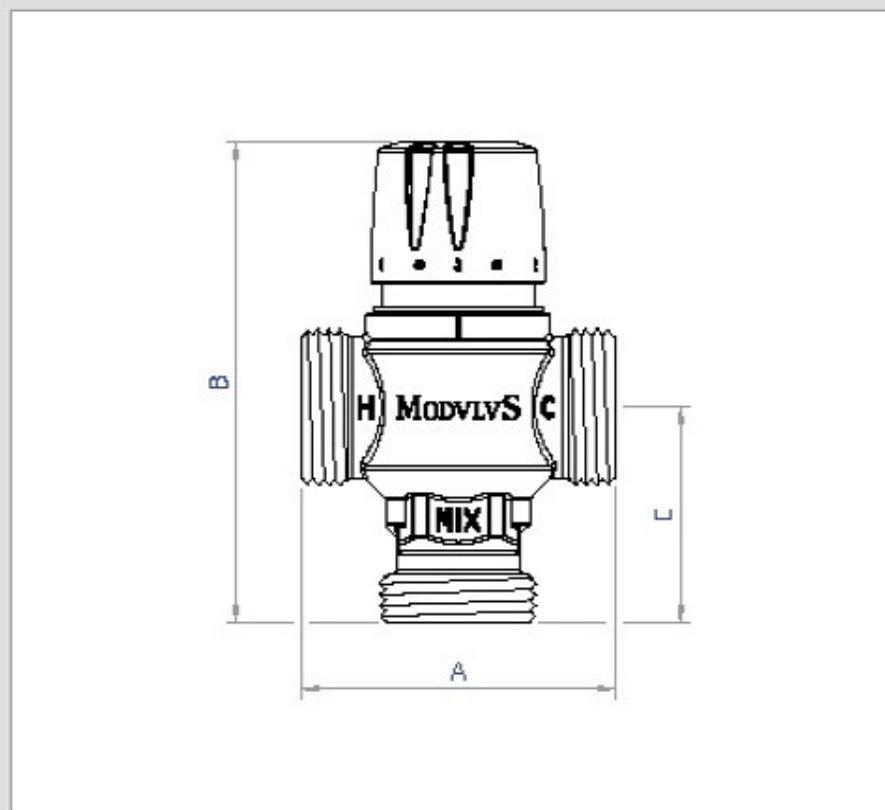

Aussenmassen:

<i>Merkmal</i>	<i>Maße</i>			
	<i>3/4"</i>	<i>1"</i>	<i>1"¼</i>	<i>1"½</i>
A	58	66	89	90
B	96,5	104,5	135,5	135,5
C	42,4	45,5	58	58
Kvs	1,5	2,4	4,5	5,0
Gewicht [g]	368	516	1265	1380

Code *3/4"*: **03796**
 Code *1"*: **04796**
 Code *1"¼*: **05796**