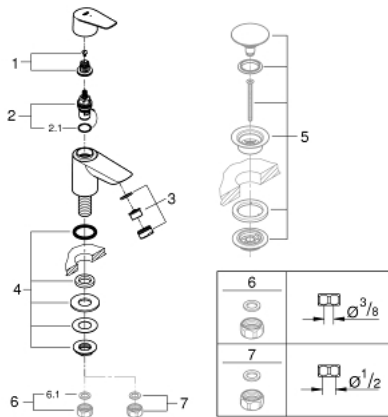

20 421 001 BAUEDGE STANDVENTIL, 1/2" XS-SIZE

PRODUKTBESCHREIBUNG

- Einlochmontage
- Keramik-Oberteil 1/2", 90°
- **GROHE StarLight** Oberfläche
- **GROHE EcoJoy 5,7 l/min Mousseur**

20 421 001 **BAUEDGE STANDVENTIL, 1/2"**
XS-SIZE

20 421 001 **BAUEDGE STANDVENTIL, 1/2"**
XS-SIZE

ERSATZTEILE

- 1: Griffbefestigung (Bestell-Nr. 45186000)
 - 2: Keramik-Oberteil 1/2" (Bestell-Nr. 45882000)
 - 2.1: O-Ring $\varnothing 18,2 \times \varnothing 1,7$ (Bestell-Nr. 0392400M)
 - 3: Mousseur (Bestell-Nr. 48159000)
 - 4: Gegenverschraubung (Bestell-Nr. 45004000)
 - 5: Ablaufgarnitur mit Druckstopfen (Bestell-Nr. 65807000)*
 - 6: Verschraubung 1/2" (Bestell-Nr. 1290100M)*
 - 7: Überwurfmutter 1/2" x $\varnothing 14,5$ (Bestell-Nr. 1290200M)*
- *Sonderzubehör