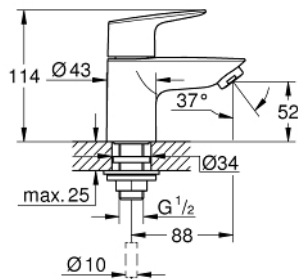

20 421 001 BAUEDGE STANDVENTIL, 1/2" XS-SIZE

PRODUKTBESCHREIBUNG

- Einlochmontage
- Keramik-Oberteil 1/2", 90°
- **GROHE StarLight** Oberfläche
- **GROHE EcoJoy 5,7 l/min Mousseur**

20 421 001 **BAUEDGE STANDVENTIL, 1/2"**
XS-SIZE

20 421 001 **BAUEDGE STANDVENTIL, 1/2"**
XS-SIZE

ERSATZTEILE

- 1: Griffbefestigung (Bestell-Nr. 45186000)
 - 2: Keramik-Oberteil 1/2" (Bestell-Nr. 45882000)
 - 2.1: O-Ring $\varnothing 18,2 \times \varnothing 1,7$ (Bestell-Nr. 0392400M)
 - 3: Mousseur (Bestell-Nr. 48159000)
 - 4: Gegenverschraubung (Bestell-Nr. 45004000)
 - 5: Ablaufgarnitur mit Druckstopfen (Bestell-Nr. 65807000)*
 - 6: Verschraubung 1/2" (Bestell-Nr. 1290100M)*
 - 7: Überwurfmutter 1/2" x $\varnothing 14,5$ (Bestell-Nr. 1290200M)*
- *Sonderzubehör