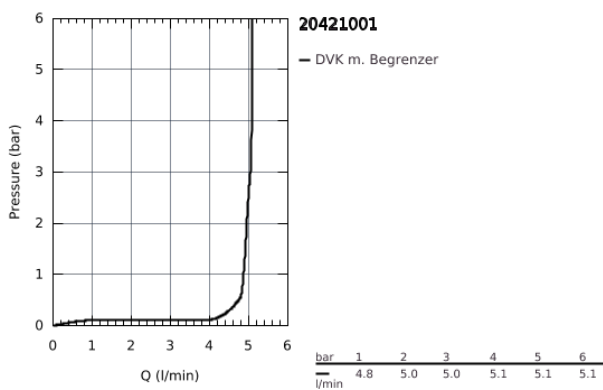

20 421 001 BAUEDGE STANDVENTIL, 1/2" XS-SIZE

PRODUKTBESCHREIBUNG

- Einlochmontage
- Keramik-Oberteil 1/2", 90°
- **GROHE StarLight** Oberfläche
- **GROHE EcoJoy 5,7 l/min Mousseur**

20 421 001 **BAUEDGE STANDVENTIL, 1/2"**
XS-SIZE