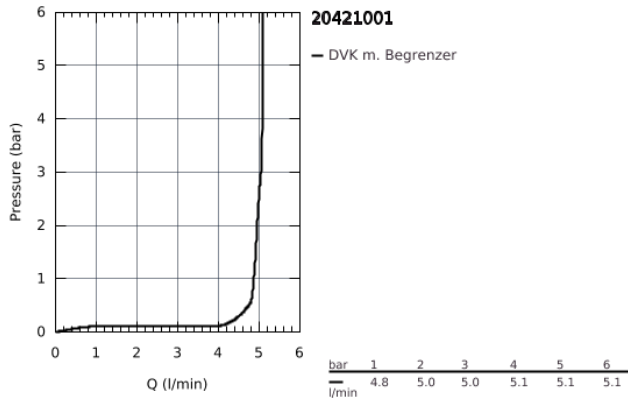

20 421 001 BAUEDGE STANDVENTIL, 1/2" XS-SIZE

PRODUKTBESCHREIBUNG

- Einlochmontage
- Keramik-Oberteil 1/2", 90°
- **GROHE StarLight** Oberfläche
- **GROHE EcoJoy 5,7 l/min Mousseur**

20 421 001 **BAUEDGE STANDVENTIL, 1/2"**
XS-SIZE