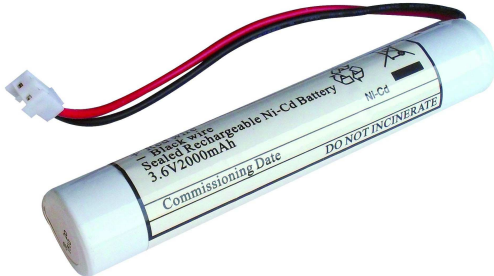

## Datenblatt zum Artikel

Ersatzakku für LED-Notleuchte EXIT (Artikel 3009-160180) NI-CD 3,6V 2000mAh

ArtNr.: 3031

4

Abmessung Länge in mm: 128  
Abmessungen Breite in mm: 22  
Abmessungen Höhe in mm: 129  
Durchmesser in mm: 22

Ausgangsstrom in A: 0,5  
Temperaturbereich: 0°C bis +40°C  
Überspannungsschutz: 1500 V  
UV-beständig: ja  
Gewicht: 0.15 kg