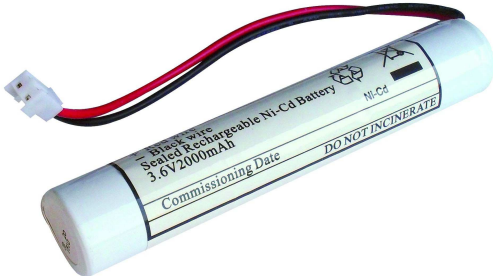

Datenblatt zum Artikel

Ersatzakku für LED-Notleuchte EXIT (Artikel 3363) NimH 3,6V 2000mAh

ArtNr.: 3345

Abmessung Länge in mm: 129
Abmessungen Breite in mm: 23
Durchmesser in mm: 22

Ausgangsspannung: 3 - 4.4 V
Ausgangsstrom in A: 0,5
Temperaturbereich: 0°C bis +40°C
Überspannungsschutz: 1500 V
UV-beständig: ja
Gewicht: 0.13 kg