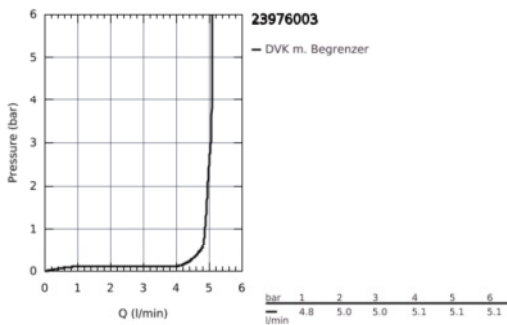

23 976 003 EINHAND-WASCHTISCHBATTERIE, DN 15
M-SIZE

PRODUKTBESCHREIBUNG

- herausziehbarer Auslauf
- Einlochmontage
- Bedienungshebel aus Metall
- GROHE SilkMove 28 mm Keramikkartusche
- variabel einstellbare Mengenbegrenzung
- mit Temperaturbegrenzer
- GROHE StarLight Oberfläche
- GROHE EcoJoy 5,7 l/min Mousseur
- Schnell-Montage-System
- GROHE Magnetic Docking garantiert einfaches und präzises Zurückgleiten der Spülbrause in die Ausgangsposition
- glatter Körper mit Push-open Ablaufgarnitur 1 1/4"
- flexible Anschlusschläuche
- Professional Edition