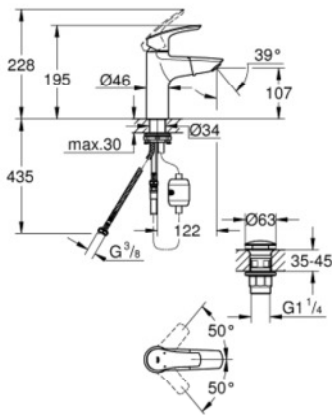

23 976 003 EINHAND-WASCHTISCHBATTERIE, DN 15
M-SIZE

PRODUKTBESCHREIBUNG

- herausziehbarer Auslauf
- Einlochmontage
- Bedienungshebel aus Metall
- GROHE SilkMove 28 mm Keramikkartusche
- variabel einstellbare Mengenbegrenzung
- mit Temperaturbegrenzer
- GROHE StarLight Oberfläche
- GROHE EcoJoy 5,7 l/min Mousseur
- Schnell-Montage-System
- GROHE Magnetic Docking garantiert einfaches und präzises Zurückgleiten der Spülbrause in die Ausgangsposition
- glatter Körper mit Push-open Ablaufgarnitur 1 1/4"
- flexible Anschlusschläuche
- Professional Edition

23 976 003 EINHAND-WASCHTISCHBATTERIE, DN 15
M-SIZE

ERSATZTEILE

- 1: Hebel (Bestell-Nr. 46647000)
- 2: Kappe (Bestell-Nr. 46492000)
- 3: Verschraubung (Bestell-Nr. 46460000)
- 4: Kartusche (Bestell-Nr. 46374000)
- 5: Zugstange (Bestell-Nr. 64304000)
- 6: Auslaufbrause (Bestell-Nr. 46674000)
- 6.1: Strahlregler (Bestell-Nr. 64447000)
- 7: Rückholfeder (Bestell-Nr. 07239000)
- 8: Ablaufgarnitur 1 1/4" (Bestell-Nr. 28910000)
- 8.1: Stopfen (Bestell-Nr. 07182000)
- 8.2: Exzenterstange (Bestell-Nr. 07052000)
- 9: Druckschlauch (Bestell-Nr. 46255000)
- 10: Exzenterstange (Bestell-Nr. 07341000)*