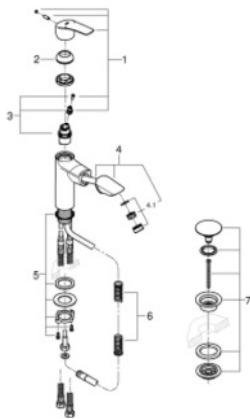

23 976 003 EINHAND-WASCHTISCHBATTERIE, DN 15
M-SIZE

PRODUKTBESCHREIBUNG

- herausziehbarer Auslauf
- Einlochmontage
- Bedienungshebel aus Metall
- GROHE SilkMove 28 mm Keramikkartusche
- variabel einstellbare Mengenbegrenzung
- mit Temperaturbegrenzer
- GROHE StarLight Oberfläche
- GROHE EcoJoy 5,7 l/min Mousseur
- Schnell-Montage-System
- GROHE Magnetic Docking garantiert einfaches und präzises Zurückgleiten der Spülbrause in die Ausgangsposition
- glatter Körper mit Push-open Ablaufgarnitur 1 1/4"
- flexible Anschlusschläuche
- Professional Edition

23 976 003 EINHAND-WASCHTISCHBATTERIE, DN 15
M-SIZE

ERSATZTEILE

- 1: Hebel (Bestell-Nr. 46647000)
- 2: Kappe (Bestell-Nr. 46492000)
- 3: Verschraubung (Bestell-Nr. 46460000)
- 4: Kartusche (Bestell-Nr. 46374000)
- 5: Zugstange (Bestell-Nr. 64304000)
- 6: Auslaufbrause (Bestell-Nr. 46674000)
- 6.1: Strahlregler (Bestell-Nr. 64447000)
- 7: Rückholfeder (Bestell-Nr. 07239000)
- 8: Ablaufgarnitur 1 1/4" (Bestell-Nr. 28910000)
- 8.1: Stopfen (Bestell-Nr. 07182000)
- 8.2: Exzenterstange (Bestell-Nr. 07052000)
- 9: Druckschlauch (Bestell-Nr. 46255000)
- 10: Exzenterstange (Bestell-Nr. 07341000)*