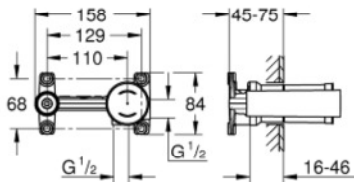

23 571 000 **CONCEALED BODY FOR OHM EINHAND UNTERPUTZ-UNIVERSAL-  
EINBAUKÖRPER, DN 15**

**PRODUKTBESCHREIBUNG**

- für 2-Loch-Waschtischbatterien
- Wandeinbau
- ohne Fertigmontagetteile
- GROHE SilkMove 35 mm Keramikkartusche
- variabel einstellbare Mengenbegrenzung
- **mit Temperaturbegrenzer**
- Positionierung des Auslaufs links oder rechts möglich
- Einbautiefe 45 bis 75 mm
- DR-Messing
- Einbauschablone
- **für normgerechte Wanddurchführung bei Wassereinwirkung nach DIN 18534:2017**
- mit Dichtmanschette

23 571 000 **CONCEALED BODY FOR OHM EINHAND UNTERPUTZ-UNIVERSAL-  
EINBAUKÖRPER, DN 15**

**ERSATZTEILE**

1: Kartusche (Bestell-Nr. 46374000)

2: Steckschlüssel (Bestell-Nr. 19332000)\*

3: Verlängerungsset (Bestell-Nr. 46943000)\*