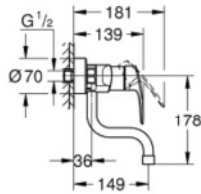

## 31 509 003 EINHAND-SPÜLTISCHBATTERIE, DN 15

### PRODUKTBESCHREIBUNG

- Wandmontage
- **GROHE StarLight** Oberfläche
- GROHE SilkMove 35 mm Keramikkartusche
- Auslauf mit Mousseur
- variabel einstellbare Mengenbegrenzung
- schwenkbarer Rohrauslauf
- Schwenkbereich 360°
- **Ausladung 149 mm**
- mit integriertem Temperaturbegrenzer
- S-Anschlüsse

### ERSATZTEILE

- 1: Hebel (Bestell-Nr. 48542000)
- 2: Kartusche (Bestell-Nr. 46374000)
- 3: S-Auslauf (Bestell-Nr. 13385000)
- 3.1: Mousseur (Bestell-Nr. 06574000)
- 3.2: O-Ring Ø13,5 x Ø2,75 (Bestell-Nr. 0128500M)
- 3.3: Sicherungsring (Bestell-Nr. 0485300M)
- 4: Anschlußverschraubung, 1/2" (Bestell-Nr. 45044000)
- 5: S-Anschluss (Bestell-Nr. 12662000)
- 6: Verlängerung 3/4", 20 mm (Bestell-Nr. 0713000M)\*
- 7: Spezialschlüssel (Bestell-Nr. 19377000)\*