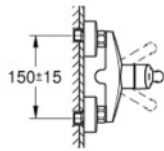

## 31 509 003 EINHAND-SPÜLTISCHBATTERIE, DN 15

### PRODUKTBESCHREIBUNG

- Wandmontage
- **GROHE StarLight** Oberfläche
- GROHE SilkMove 35 mm Keramikkartusche
- Auslauf mit Mousseur
- variabel einstellbare Mengenbegrenzung
- schwenkbarer Rohrauslauf
- Schwenkbereich 360°
- **Ausladung 149 mm**
- mit integriertem Temperaturbegrenzer
- S-Anschlüsse

### ERSATZTEILE

- 1: Hebel (Bestell-Nr. 48542000)
- 2: Kartusche (Bestell-Nr. 46374000)
- 3: S-Auslauf (Bestell-Nr. 13385000)
- 3.1: Mousseur (Bestell-Nr. 06574000)
- 3.2: O-Ring Ø13,5 x Ø2,75 (Bestell-Nr. 0128500M)
- 3.3: Sicherungsring (Bestell-Nr. 0485300M)
- 4: Anschlußverschraubung, 1/2" (Bestell-Nr. 45044000)
- 5: S-Anschluss (Bestell-Nr. 12662000)
- 6: Verlängerung 3/4", 20 mm (Bestell-Nr. 0713000M)\*
- 7: Spezialschlüssel (Bestell-Nr. 19377000)\*