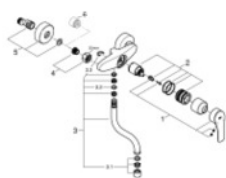

## 31 509 003 EINHAND-SPÜLTISCHBATTERIE, DN 15

### PRODUKTBESCHREIBUNG

- Wandmontage
- **GROHE StarLight** Oberfläche
- GROHE SilkMove 35 mm Keramikkartusche
- Auslauf mit Mousseur
- variabel einstellbare Mengenbegrenzung
- schwenkbarer Rohrauslauf
- Schwenkbereich 360°
- **Ausladung 149 mm**
- mit integriertem Temperaturbegrenzer
- S-Anschlüsse

### ERSATZTEILE

- 1: Hebel (Bestell-Nr. 48542000)
- 2: Kartusche (Bestell-Nr. 46374000)
- 3: S-Auslauf (Bestell-Nr. 13385000)
- 3.1: Mousseur (Bestell-Nr. 06574000)
- 3.2: O-Ring Ø13,5 x Ø2,75 (Bestell-Nr. 0128500M)
- 3.3: Sicherungsring (Bestell-Nr. 0485300M)
- 4: Anschlußverschraubung, 1/2" (Bestell-Nr. 45044000)
- 5: S-Anschluss (Bestell-Nr. 12662000)
- 6: Verlängerung 3/4", 20 mm (Bestell-Nr. 0713000M)\*
- 7: Spezialschlüssel (Bestell-Nr. 19377000)\*