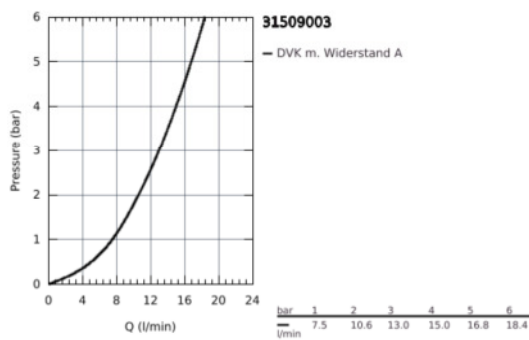

## 31 509 003 EINHAND-SPÜLTISCHBATTERIE, DN 15

### PRODUKTBESCHREIBUNG

- Wandmontage
- **GROHE StarLight** Oberfläche
- GROHE SilkMove 35 mm Keramikkartusche
- Auslauf mit Mousseur
- variabel einstellbare Mengenbegrenzung
- schwenkbarer Rohrauslauf
- Schwenkbereich 360°
- **Ausladung 149 mm**
- mit integriertem Temperaturbegrenzer
- S-Anschlüsse