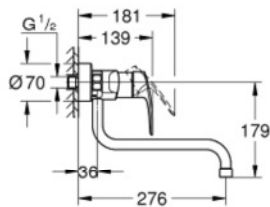

## 32 224 003 EINHAND-SPÜLTISCHBATTERIE, DN 15

### PRODUKTBESCHREIBUNG

- Wandmontage
- **GROHE StarLight** Oberfläche
- GROHE SilkMove 35 mm Keramikkartusche
- Auslauf mit Mousseur
- variabel einstellbare Mengenbegrenzung
- schwenkbarer Rohrauslauf
- Schwenkbereich 360°
- **Ausladung 276 mm**
- mit integriertem Temperaturbegrenzer
- S-Anschlüsse

### ERSATZTEILE

- 1: Hebel (Bestell-Nr. 48542000)
- 2: Kartusche (Bestell-Nr. 46374000)
- 3: S-Auslauf (Bestell-Nr. 13369000)
- 3.1: Mousseur (Bestell-Nr. 06574000)
- 3.2: O-Ring Ø13,5 x Ø2,75 (Bestell-Nr. 0128500M)
- 3.3: Sicherungsring (Bestell-Nr. 0485300M)
- 4: Anschlußverschraubung, 1/2" (Bestell-Nr. 45044000)
- 5: S-Anschluss (Bestell-Nr. 12662000)
- 6: Verlängerung 3/4", 20 mm (Bestell-Nr. 0713000M)\*
- 7: Spezialschlüssel (Bestell-Nr. 19377000)\*