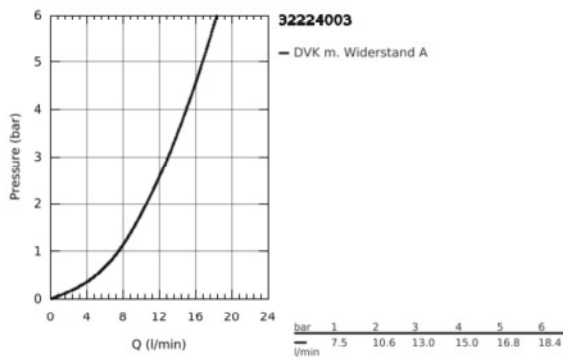

## 32 224 003 EINHAND-SPÜLTISCHBATTERIE, DN 15

### PRODUKTBESCHREIBUNG

- Wandmontage
- **GROHE StarLight** Oberfläche
- GROHE SilkMove 35 mm Keramikkartusche
- Auslauf mit Mousseur
- variabel einstellbare Mengenbegrenzung
- schwenkbarer Rohrauslauf
- Schwenkbereich 360°
- **Ausladung 276 mm**
- mit integriertem Temperaturbegrenzer
- S-Anschlüsse