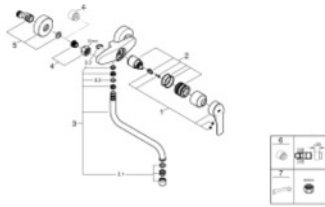

## 32 224 003 EINHAND-SPÜLTISCHBATTERIE, DN 15

### PRODUKTBESCHREIBUNG

- Wandmontage
- **GROHE StarLight** Oberfläche
- GROHE SilkMove 35 mm Keramikkartusche
- Auslauf mit Mousseur
- variabel einstellbare Mengenbegrenzung
- schwenkbarer Rohrauslauf
- Schwenkbereich 360°
- **Ausladung 276 mm**
- mit integriertem Temperaturbegrenzer
- S-Anschlüsse

### ERSATZTEILE

- 1: Hebel (Bestell-Nr. 48542000)
- 2: Kartusche (Bestell-Nr. 46374000)
- 3: S-Auslauf (Bestell-Nr. 13369000)
- 3.1: Mousseur (Bestell-Nr. 06574000)
- 3.2: O-Ring Ø13,5 x Ø2,75 (Bestell-Nr. 0128500M)
- 3.3: Sicherungsring (Bestell-Nr. 0485300M)
- 4: Anschlußverschraubung, 1/2" (Bestell-Nr. 45044000)
- 5: S-Anschluss (Bestell-Nr. 12662000)
- 6: Verlängerung 3/4", 20 mm (Bestell-Nr. 0713000M)\*
- 7: Spezialschlüssel (Bestell-Nr. 19377000)\*