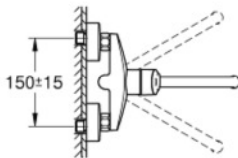

## 32 224 003 EINHAND-SPÜLTISCHBATTERIE, DN 15

### PRODUKTBESCHREIBUNG

- Wandmontage
- **GROHE StarLight** Oberfläche
- GROHE SilkMove 35 mm Keramikkartusche
- Auslauf mit Mousseur
- variabel einstellbare Mengenbegrenzung
- schwenkbarer Rohrauslauf
- Schwenkbereich 360°
- **Ausladung 276 mm**
- mit integriertem Temperaturbegrenzer
- S-Anschlüsse

### ERSATZTEILE

- 1: Hebel (Bestell-Nr. 48542000)
- 2: Kartusche (Bestell-Nr. 46374000)
- 3: S-Auslauf (Bestell-Nr. 13369000)
- 3.1: Mousseur (Bestell-Nr. 06574000)
- 3.2: O-Ring Ø13,5 x Ø2,75 (Bestell-Nr. 0128500M)
- 3.3: Sicherungsring (Bestell-Nr. 0485300M)
- 4: Anschlußverschraubung, 1/2" (Bestell-Nr. 45044000)
- 5: S-Anschluss (Bestell-Nr. 12662000)
- 6: Verlängerung 3/4", 20 mm (Bestell-Nr. 0713000M)\*
- 7: Spezialschlüssel (Bestell-Nr. 19377000)\*