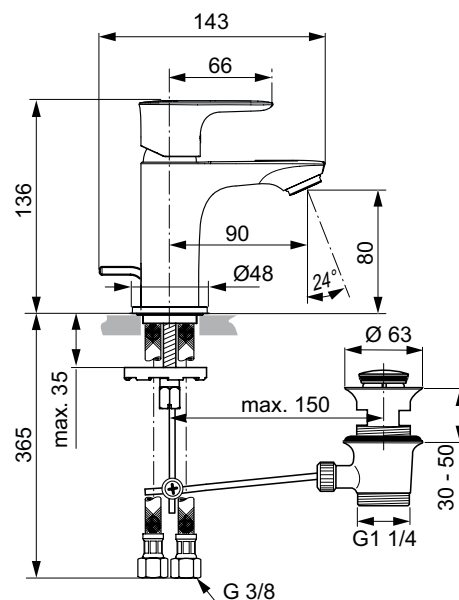

## Armaturen

## Connect Air

Artikel-Nr.: A7014AA

### Eigenschaften:

- 5L-Strahlregler
- Wassersparend
- EasyFix

### Mehr Produktdetails:

Montage:	Aufgesetzt
Funktionsweise:	Einhebel
Zulassungen:	DIN EN 817;DIN 4109 Gruppe 1
Betriebsdruck (bar):	3
Durchfluß (Liter):	5
Hahnlöcher:	1
Gewicht (kg):	1.26
Material:	Messing, verchromt
Höhe (mm):	136
Breite (mm):	37
Tiefe/Ausladung (mm):	136