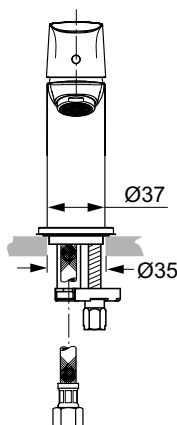

## Armaturen

## Connect Air

Artikel-Nr.: A7014AA

### Eigenschaften:

- 5L-Strahlregler
- Wassersparend
- EasyFix

### Mehr Produktdetails:

Montage:	Aufgesetzt
Funktionsweise:	Einhebel
Zulassungen:	DIN EN 817;DIN 4109 Gruppe 1
Betriebsdruck (bar):	3
Durchfluß (Liter):	5
Hahnlöcher:	1
Gewicht (kg):	1.26
Material:	Messing, verchromt
Höhe (mm):	136
Breite (mm):	37
Tiefe/Ausladung (mm):	136