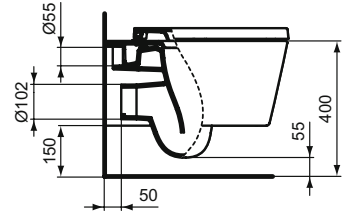

WC

Blend

Artikel-Nr.: T368601

Wandtiefspül-WC mit AquaBlade Technologie

Blend Square Wandtiefspül-WC mit AquaBlade Technologie

Farbe: 01 - Weiß (Alpin)

Technologie: Spültechnologie AquaBlade

Eigenschaften:

· Spültechnologie AquaBlade

Mehr Produktdetails:

Montage:	Wandmontage
Gewicht (kg):	26.60
Material:	Kristallporzellan
Designer:	Palomba Serafini Associati
Höhe (mm):	345
Breite (mm):	360
Tiefe/Ausladung (mm):	540
Füllmenge (Liter):	4.5
2. Füllmenge (Liter):	6