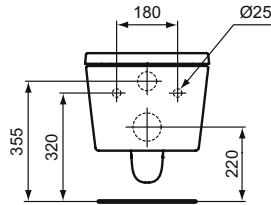

WC

Blend

Artikel-Nr.: T368601

Wandtiefspül-WC mit AquaBlade Technologie

Blend Square Wandtiefspül-WC mit AquaBlade Technologie

Farbe: 01 - Weiß (Alpin)

Technologie: Spültechnologie AquaBlade

Eigenschaften:

· Spültechnologie AquaBlade

Mehr Produktdetails:

Montage:	Wandmontage
Gewicht (kg):	26.60
Material:	Kristallporzellan
Designer:	Palomba Serafini Associati
Höhe (mm):	345
Breite (mm):	360
Tiefe/Ausladung (mm):	540
Füllmenge (Liter):	4.5
2. Füllmenge (Liter):	6