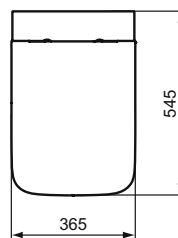

WC

Blend

Artikel-Nr.: T368601

Wandtiefspül-WC mit AquaBlade Technologie

Blend Square Wandtiefspül-WC mit AquaBlade Technologie

Farbe: 01 - Weiß (Alpin)

Technologie: Spültechnologie AquaBlade

Eigenschaften:

· Spültechnologie AquaBlade

Mehr Produktdetails:

Montage:	Wandmontage
Gewicht (kg):	26.60
Material:	Kristallporzellan
Designer:	Palomba Serafini Associati
Höhe (mm):	345
Breite (mm):	360
Tiefe/Ausladung (mm):	540
Füllmenge (Liter):	4.5
2. Füllmenge (Liter):	6