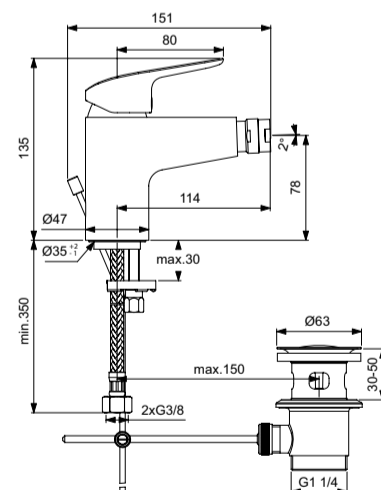

B 1718 ..
B C955 ..