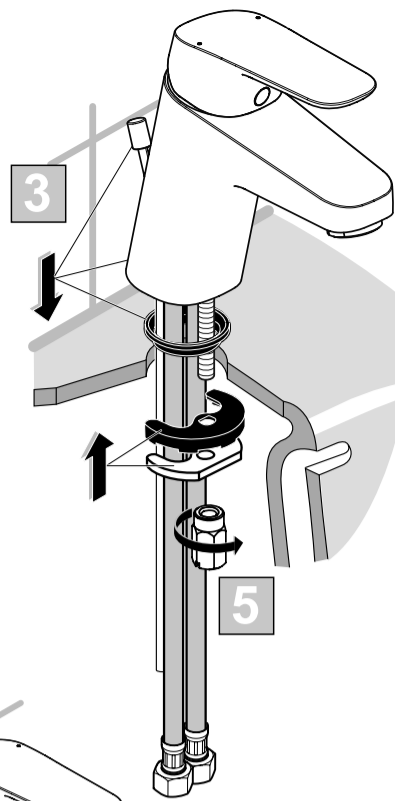

1 x 190mm
1 x 330mm

P 0,3 MPa 3 bar	T °C	°C	0	1	2	3	4	5
			°C	°C	°C	°C	°C	°C
50°C	15°C	50	49	44	40	35	33	
65°C	15°C	65	63	57	50	44	40	
85°C	15°C	85	83	74	64	56	50	

P bar	MAX. 10 0,5	5 1	Q (3 bar)
T °C	MAX. 80	65 40	l/min
			5