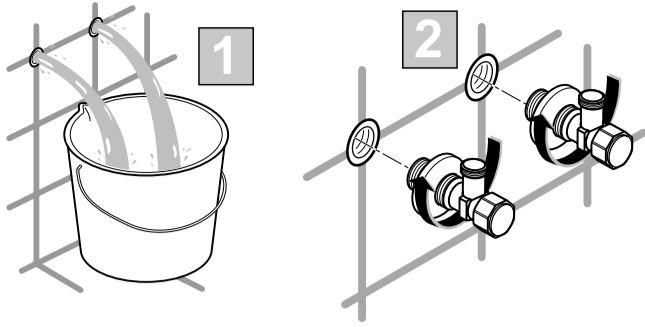

1 x 190mm
1 x 330mm

P 0,3 MPa 3 bar	T °C	°C	0	1	2	3	4	5
			°C	°C	°C	°C	°C	°C
50°C	15°C	50	49	44	40	35	33	
65°C	15°C	65	63	57	50	44	40	
85°C	15°C	85	83	74	64	56	50	

P bar	MAX. 10 0,5	5 1	Q (3 bar)
T °C	MAX. 80	65 40	l/min
			5