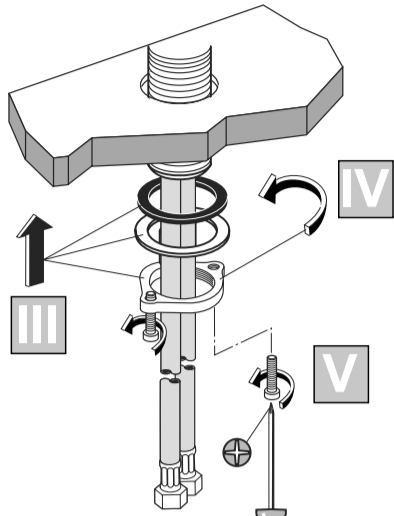

1 x 190mm
1 x 330mm

P 0,3 MPa 3 bar	T °C	°C	0	1	2	3	4	5
			°C	°C	°C	°C	°C	°C
50°C	15°C	50	49	44	40	35	33	
65°C	15°C	65	63	57	50	44	40	
85°C	15°C	85	83	74	64	56	50	

P bar	MAX. 10 0,5	5 1	Q (3 bar)
T °C	MAX. 80	65 40	l/min
			5