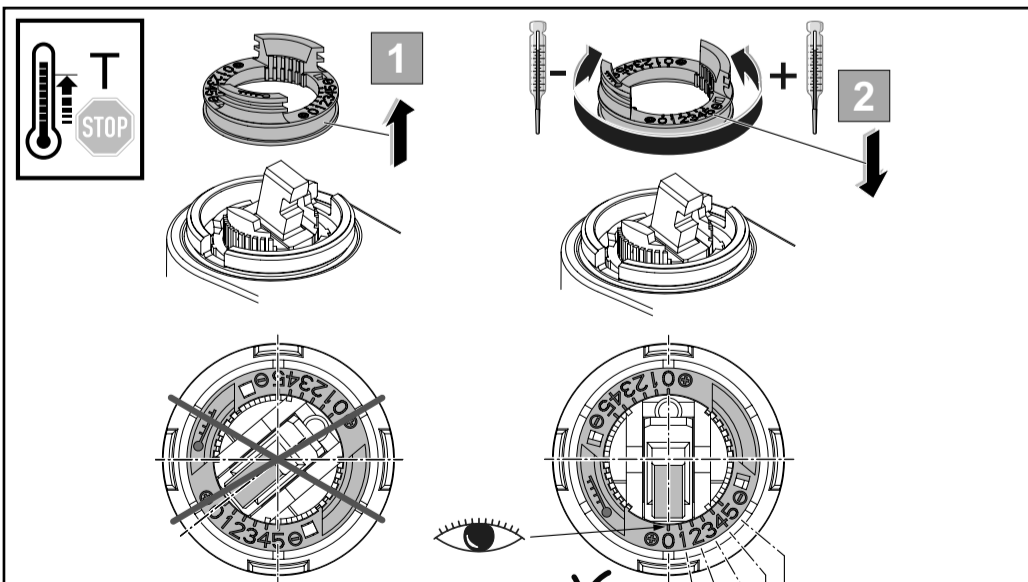

1 x 190mm
1 x 330mm

P 0,3 MPa 3 bar	T °C	°C	0	1	2	3	4	5
			°C	°C	°C	°C	°C	°C
50°C	15°C	50	49	44	40	35	33	
65°C	15°C	65	63	57	50	44	40	
85°C	15°C	85	83	74	64	56	50	

P bar	MAX. 10 0,5	5 1	Q (3 bar)
T °C	MAX. 80	65 40	l/min
			5