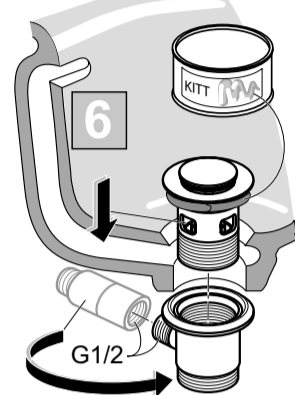

1 x 190mm
1 x 330mm

P 0,3 MPa 3 bar	T °C	°C	0	1	2	3	4	5
			°C	°C	°C	°C	°C	°C
50°C	15°C	50	49	44	40	35	33	
65°C	15°C	65	63	57	50	44	40	
85°C	15°C	85	83	74	64	56	50	

P bar	MAX. 10 0,5	5 1	Q (3 bar)
T °C	MAX. 80	65 40	l/min
			5