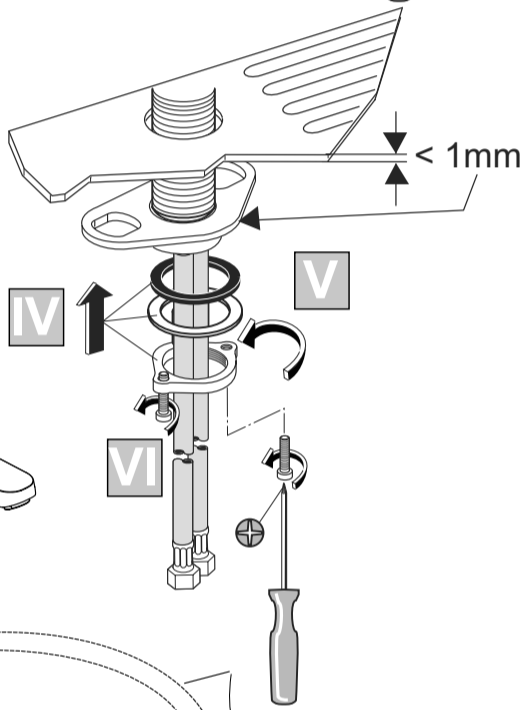

1 x 190mm
1 x 330mm

P 0,3 MPa 3 bar	T °C	°C	0	1	2	3	4	5
			°C	°C	°C	°C	°C	°C
50°C	15°C	50	49	44	40	35	33	
65°C	15°C	65	63	57	50	44	40	
85°C	15°C	85	83	74	64	56	50	

P bar	MAX. 10 0,5	5 1	Q (3 bar)
T °C	MAX. 80	65 40	l/min
			5