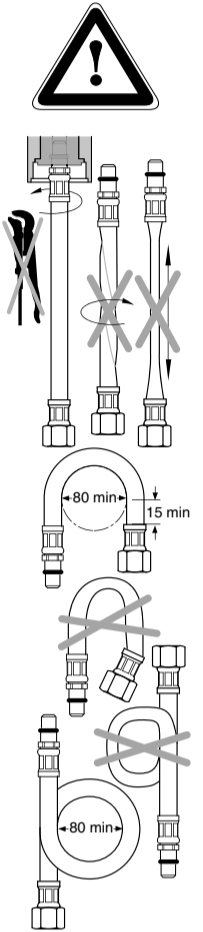

XX = AA, AD,

Ordering spares / Ersatzteil - Regelung / Pièces de rechange / Parti di ricambio / Lista de recambios / Onderdelen bestellen (NL/B) / Κωδικοί Ανταλλακτικών / Bestilling af reservedele / Beställning av reservdelar / Bestilling av reservedeler / Резервни части / Запчасти / Części zapasowe / Piese de schimb / Rendelhető alkatrészek / Запасні частини / Резервни делови / Резервни делови / Atsarginių dalių / Tellitavad varuosad / Rezerves daļas / Náhradní díly / Náhradné diely / Yedek parça siparişi / Nadomestni deli

- 1 - B 961375 XX
- 3 - B 960473 XX
- 4 - B 961373 XX
- 5 - B 961374 NU
- 6 - A 861181 NU
- 7 - A 861156 NU
- 12 - B 961383 XX
- 12a - B 960883 XX
- 13 - A 964520 NU
- 14 - A 962991 XX
- 14a - B 964550 AA
- 16 - B 961384 XX
- 19 - B 960845 NU
- 22 - A 962574 NU
- 23 - B 960255 NU
- 24 - A 960200 XX
- 25 - A 960063 XX
- 26 - A 960321 XX

26a - B 960754 XX
5L/min

CERAFLEX

05.2020 / B665579

B 1707 ..
B 1708 ..

B 1718 ..
B C955 ..

B 1712 ..
B 1713 ..

B 1714 ..

Ideal Standard International NV
Corporate Village – Gent Building
Da Vincilaan 2
1935 Zaventem
Belgium
<http://www.idealstandardinternational.com>

1 x 190mm
1 x 330mm

P 0,3 MPa 3 bar	T °C	°C	0	1	2	3	4	5
			°C	°C	°C	°C	°C	°C
50°C	15°C	50	49	44	40	35	33	
65°C	15°C	65	63	57	50	44	40	
85°C	15°C	85	83	74	64	56	50	

P bar	MAX. 10 0,5	5 1	Q (3 bar)
T °C	MAX. 80	65 40	l/min
			5