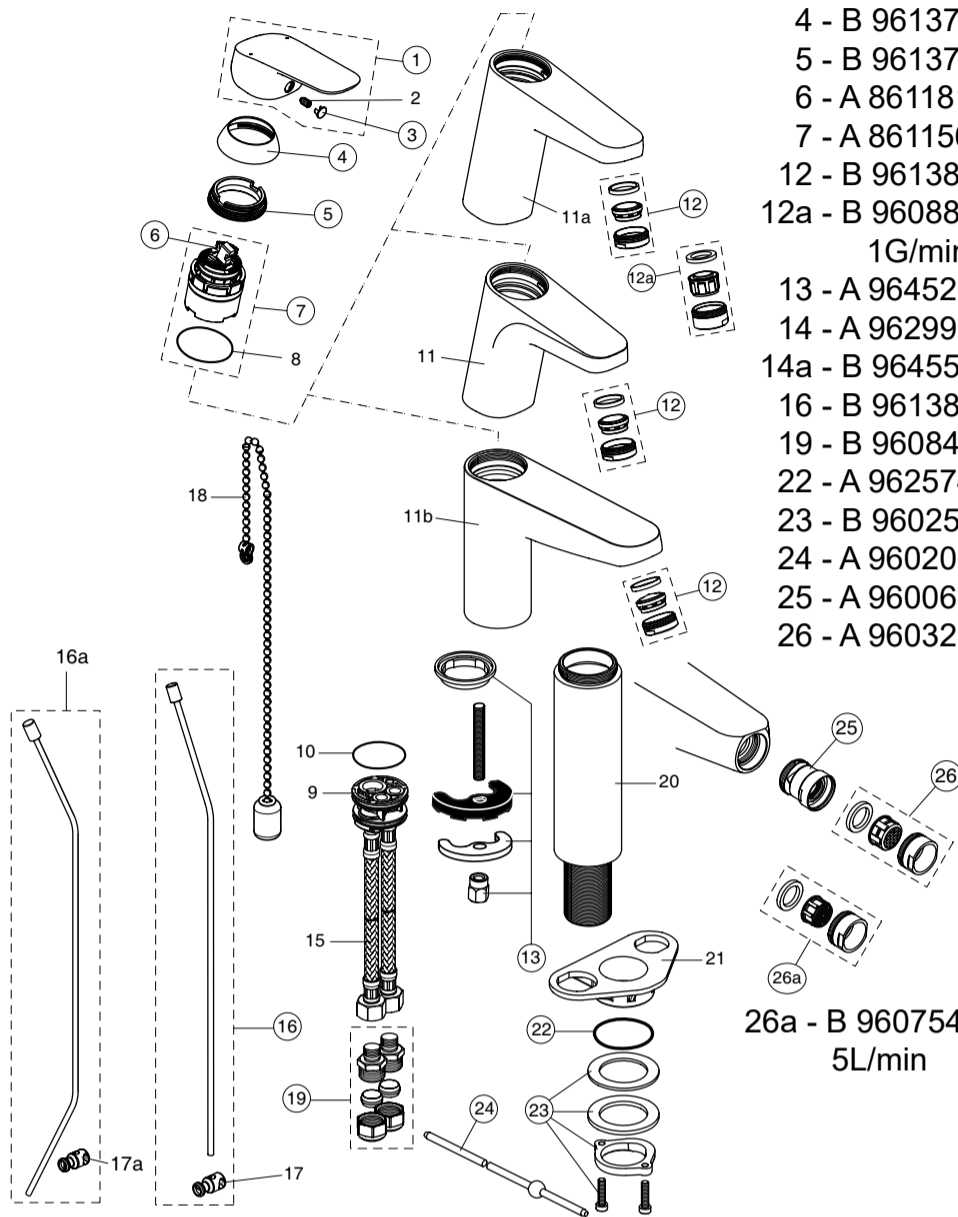

XX = AA, AD,

Ordering spares / Ersatzteil - Regelung / Pièces de rechange / Parti di ricambio / Lista de recambios / Onderdelen bestellen (NL/B) / Κωδικοί Ανταλλακτικών / Bestilling af reservedele / Beställning av reservdelar / Bestilling av reservedeler / Резервни части / Запчасти / Części zapasowe / Piese de schimb / Rendelhető alkatrészek / Запасні частини / Резервни делови / Резервни делови / Atsarginių dalių / Tellitavad varuosad / Rezerves daļas / Náhradní díly / Náhradné diely / Yedek parça siparişi / Nadomestni deli

- 1 - B 961375 XX
- 3 - B 960473 XX
- 4 - B 961373 XX
- 5 - B 961374 NU
- 6 - A 861181 NU
- 7 - A 861156 NU
- 12 - B 961383 XX
- 12a - B 960883 XX
- 13 - A 964520 NU
- 14 - A 962991 XX
- 14a - B 964550 AA
- 16 - B 961384 XX
- 19 - B 960845 NU
- 22 - A 962574 NU
- 23 - B 960255 NU
- 24 - A 960200 XX
- 25 - A 960063 XX
- 26 - A 960321 XX

1 x 190mm
1 x 330mm

P 0,3 MPa 3 bar	T °C	°C	0	1	2	3	4	5
			°C	°C	°C	°C	°C	°C
50°C	15°C	50	49	44	40	35	33	
65°C	15°C	65	63	57	50	44	40	
85°C	15°C	85	83	74	64	56	50	

P bar	MAX. 10 0,5	5 1	Q (3 bar)
T °C	MAX. 80	65 40	l/min
			5