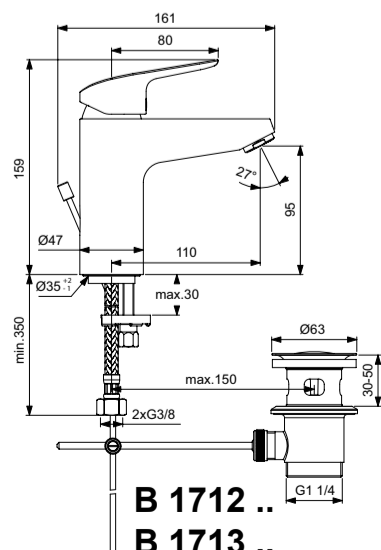

B 1712 ..
B 1713 ..