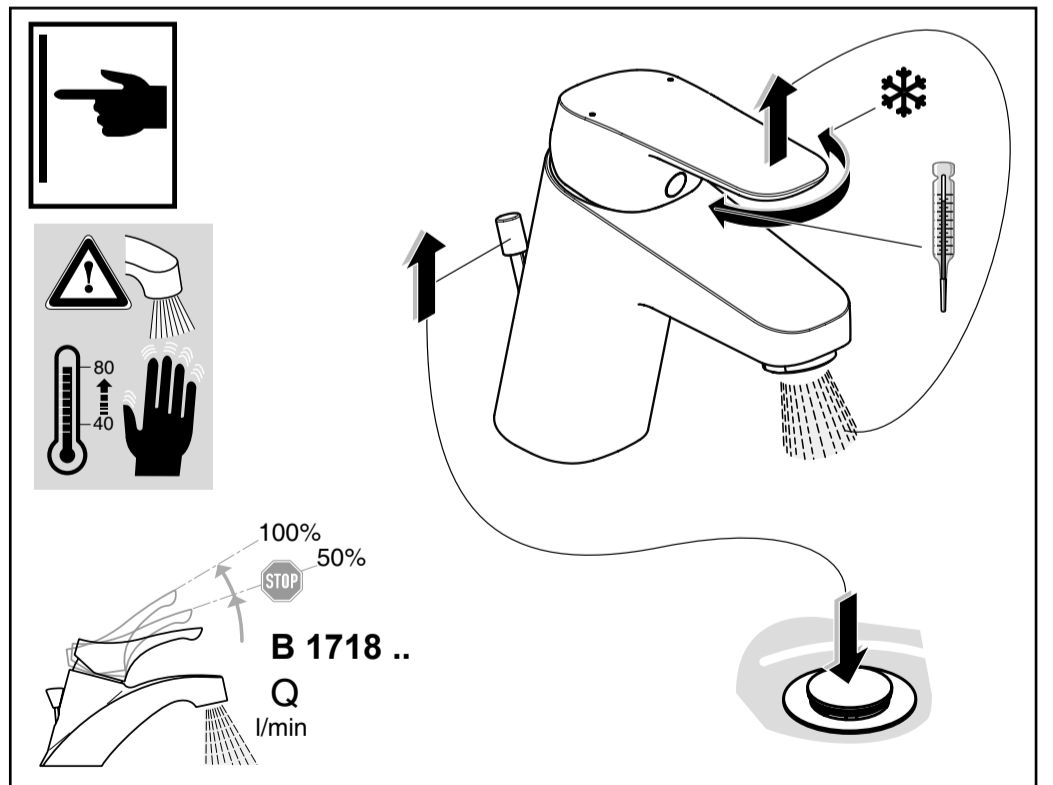

1 x 190mm
1 x 330mm

P 0,3 MPa 3 bar	T °C	°C	0	1	2	3	4	5
			°C	°C	°C	°C	°C	°C
50°C	15°C	50	49	44	40	35	33	
65°C	15°C	65	63	57	50	44	40	
85°C	15°C	85	83	74	64	56	50	

P bar	MAX. 10 0,5	5 1	Q (3 bar)
T °C	MAX. 80	65 40	l/min
			5