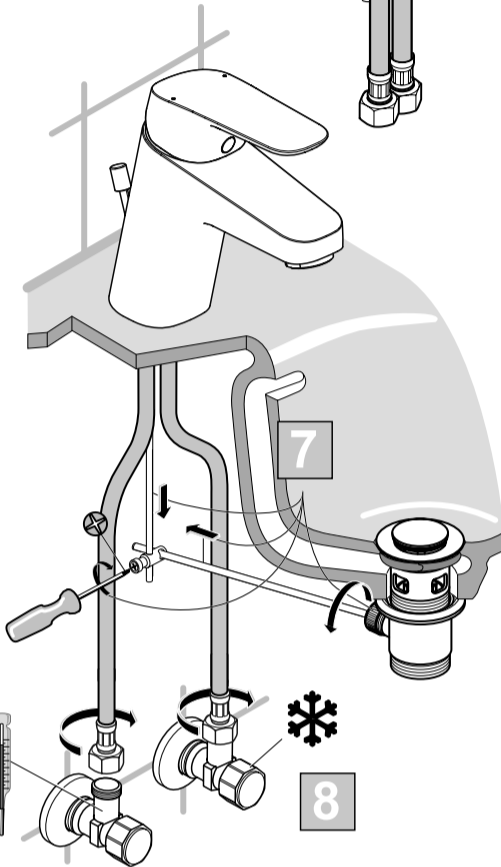

1 x 190mm
1 x 330mm

P 0,3 MPa 3 bar	T °C	°C	0	1	2	3	4	5
			°C	°C	°C	°C	°C	°C
50°C	15°C	50	49	44	40	35	33	
65°C	15°C	65	63	57	50	44	40	
85°C	15°C	85	83	74	64	56	50	

P bar	MAX. 10 0,5	5 1	Q (3 bar)
T °C	MAX. 80	65 40	l/min
			5