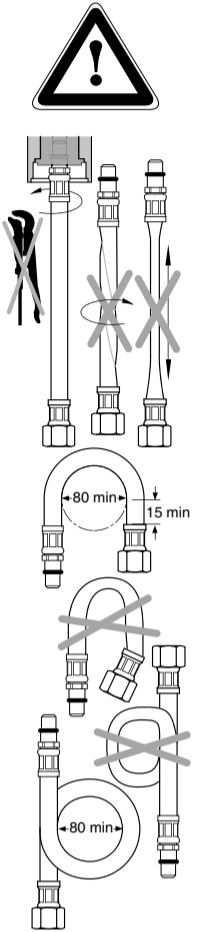

XX = AA, AD,

Ordering spares / Ersatzteil - Regelung / Pièces de rechange / Parti di ricambio / Lista de recambios / Onderdelen bestellen (NL/B) / Κωδικοί Ανταλλακτικών / Bestilling af reservedele / Beställning av reservdelar / Bestilling av reservedeler / Резервни части / Запчасти / Części zapasowe / Piese de schimb / Rendelhető alkatrészek / Запасні частини / Резервни делови / Резервни делови / Atsarginių dalių / Tellitavad varuosad / Rezerves daļas / Náhradní díly / Náhradné diely / Yedek parça siparişi / Nadomestni deli

- 1 - B 961375 XX
- 3 - B 960473 XX
- 4 - B 961373 XX
- 5 - B 961374 NU
- 6 - A 861181 NU
- 7 - A 861156 NU
- 12 - B 961383 XX
- 12a - B 960883 XX
- 13 - A 964520 NU
- 14 - A 962991 XX
- 14a - B 964550 AA
- 16 - B 961384 XX
- 19 - B 960845 NU
- 22 - A 962574 NU
- 23 - B 960255 NU
- 24 - A 960200 XX
- 25 - A 960063 XX
- 26 - A 960321 XX

<http://www.idealstandardinternational.com>

1 x 190mm
1 x 330mm

P 0,3 MPa 3 bar	T °C	°C	0	1	2	3	4	5
			°C	°C	°C	°C	°C	°C
50°C	15°C	50	49	44	40	35	33	
65°C	15°C	65	63	57	50	44	40	
85°C	15°C	85	83	74	64	56	50	