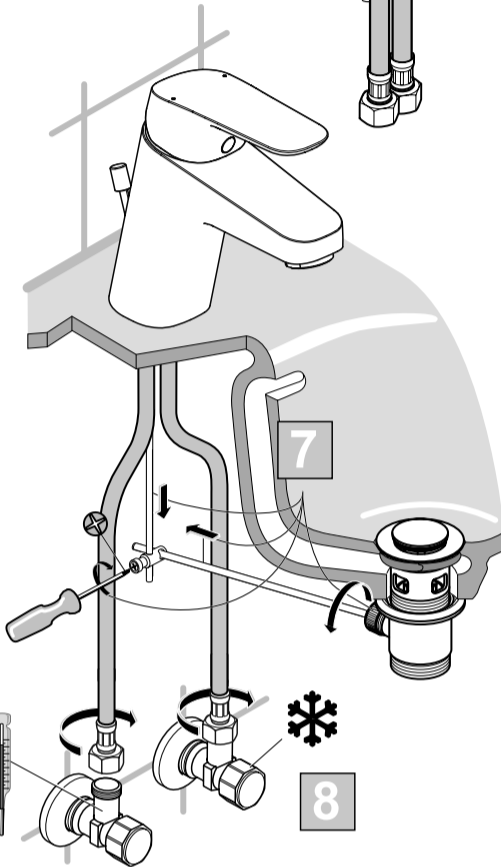

<http://www.idealstandardinternational.com>

1 x 190mm
1 x 330mm

P 0,3 MPa 3 bar	T °C	°C	0	1	2	3	4	5
			°C	°C	°C	°C	°C	°C
50°C	15°C	50	49	44	40	35	33	
65°C	15°C	65	63	57	50	44	40	
85°C	15°C	85	83	74	64	56	50	