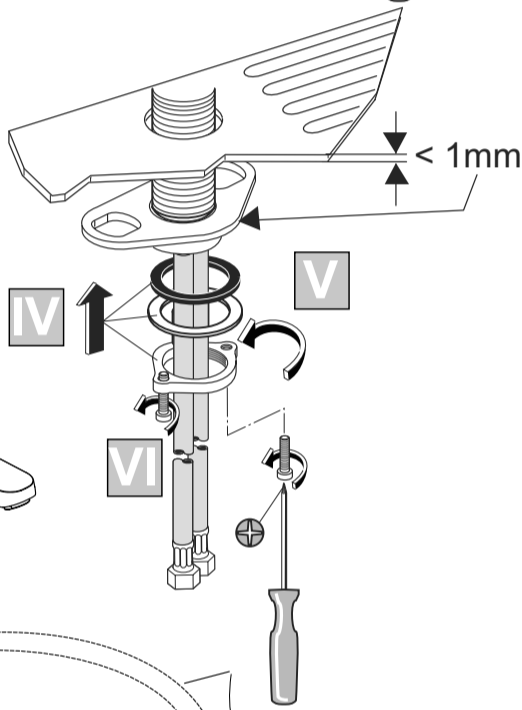

<http://www.idealstandardinternational.com>

1 x 190mm
1 x 330mm

P 0,3 MPa 3 bar	T °C	°C	0	1	2	3	4	5
			°C	°C	°C	°C	°C	°C
50°C	15°C	50	49	44	40	35	33	
65°C	15°C	65	63	57	50	44	40	
85°C	15°C	85	83	74	64	56	50	