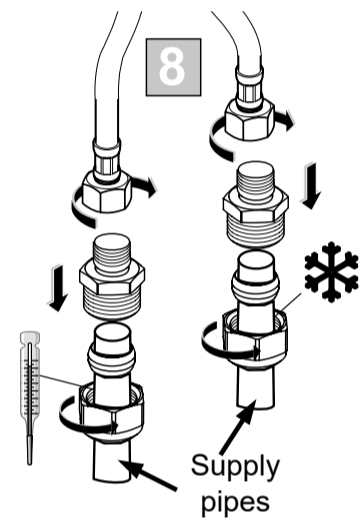

<http://www.idealstandardinternational.com>

1 x 190mm
1 x 330mm

P 0,3 MPa 3 bar	T °C	°C	0	1	2	3	4	5
			°C	°C	°C	°C	°C	°C
50°C	15°C	50	49	44	40	35	33	
65°C	15°C	65	63	57	50	44	40	
85°C	15°C	85	83	74	64	56	50	