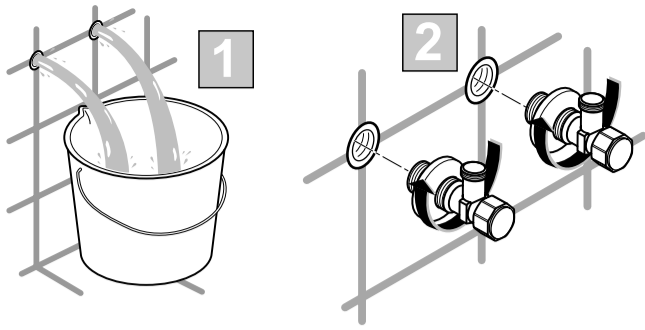

<http://www.idealstandardinternational.com>

1 x 190mm
1 x 330mm

P 0,3 MPa 3 bar	T °C	°C	0	1	2	3	4	5
			°C	°C	°C	°C	°C	°C
50°C	15°C	50	49	44	40	35	33	
65°C	15°C	65	63	57	50	44	40	
85°C	15°C	85	83	74	64	56	50	