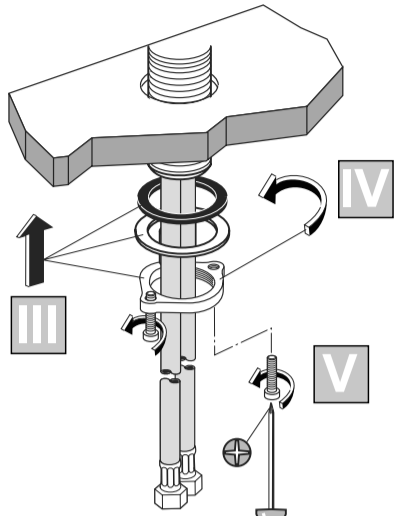

<http://www.idealstandardinternational.com>

1 x 190mm
1 x 330mm

P 0,3 MPa 3 bar	T °C	°C	0	1	2	3	4	5
			°C	°C	°C	°C	°C	°C
50°C	15°C	50	49	44	40	35	33	
65°C	15°C	65	63	57	50	44	40	
85°C	15°C	85	83	74	64	56	50	