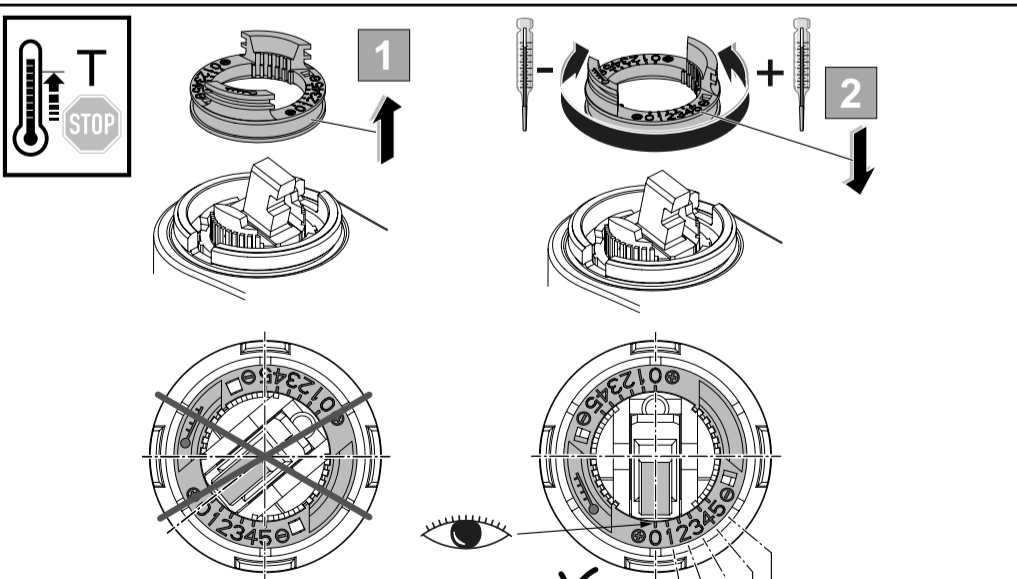

<http://www.idealstandardinternational.com>

1 x 190mm
1 x 330mm

P 0,3 MPa 3 bar	T °C	°C	0	1	2	3	4	5
			°C	°C	°C	°C	°C	°C
50°C	15°C	50	49	44	40	35	33	
65°C	15°C	65	63	57	50	44	40	
85°C	15°C	85	83	74	64	56	50	