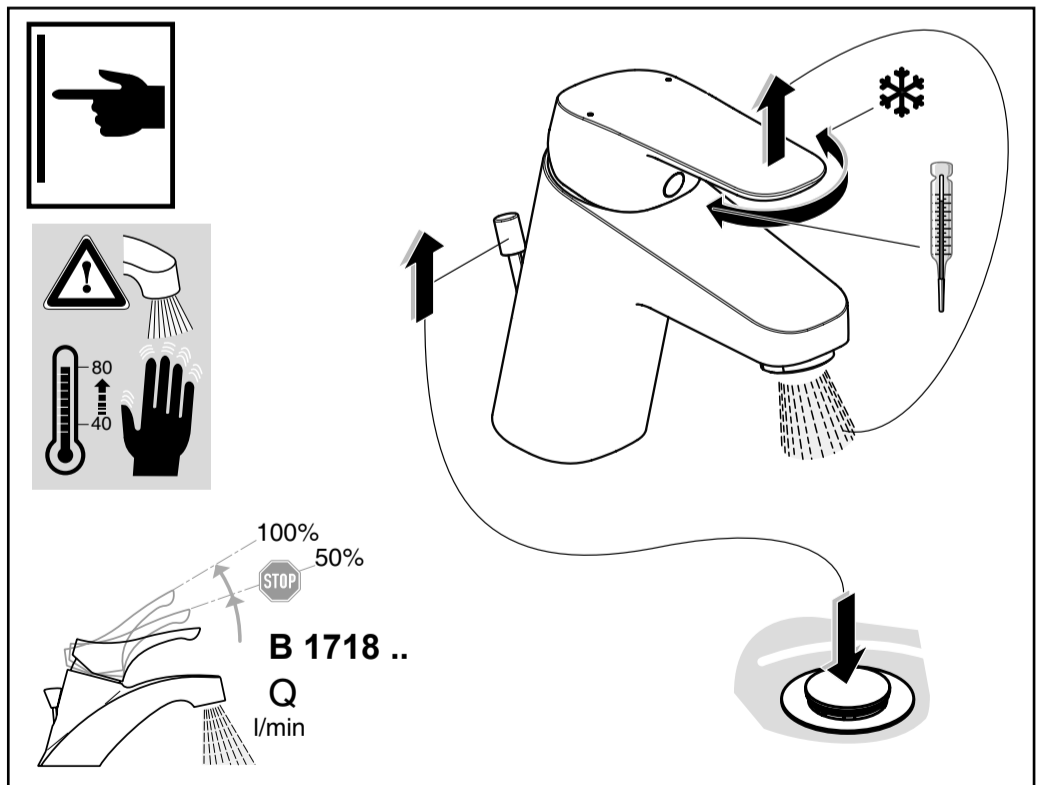

<http://www.idealstandardinternational.com>

1 x 190mm
1 x 330mm

P 0,3 MPa 3 bar	T °C	°C	0	1	2	3	4	5
			°C	°C	°C	°C	°C	°C
50°C	15°C	50	49	44	40	35	33	
65°C	15°C	65	63	57	50	44	40	
85°C	15°C	85	83	74	64	56	50	