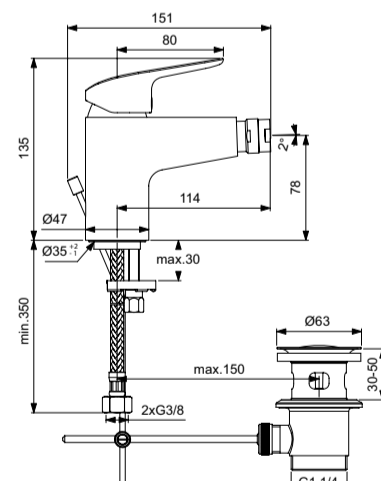

B 1718 ..
B C955 ..