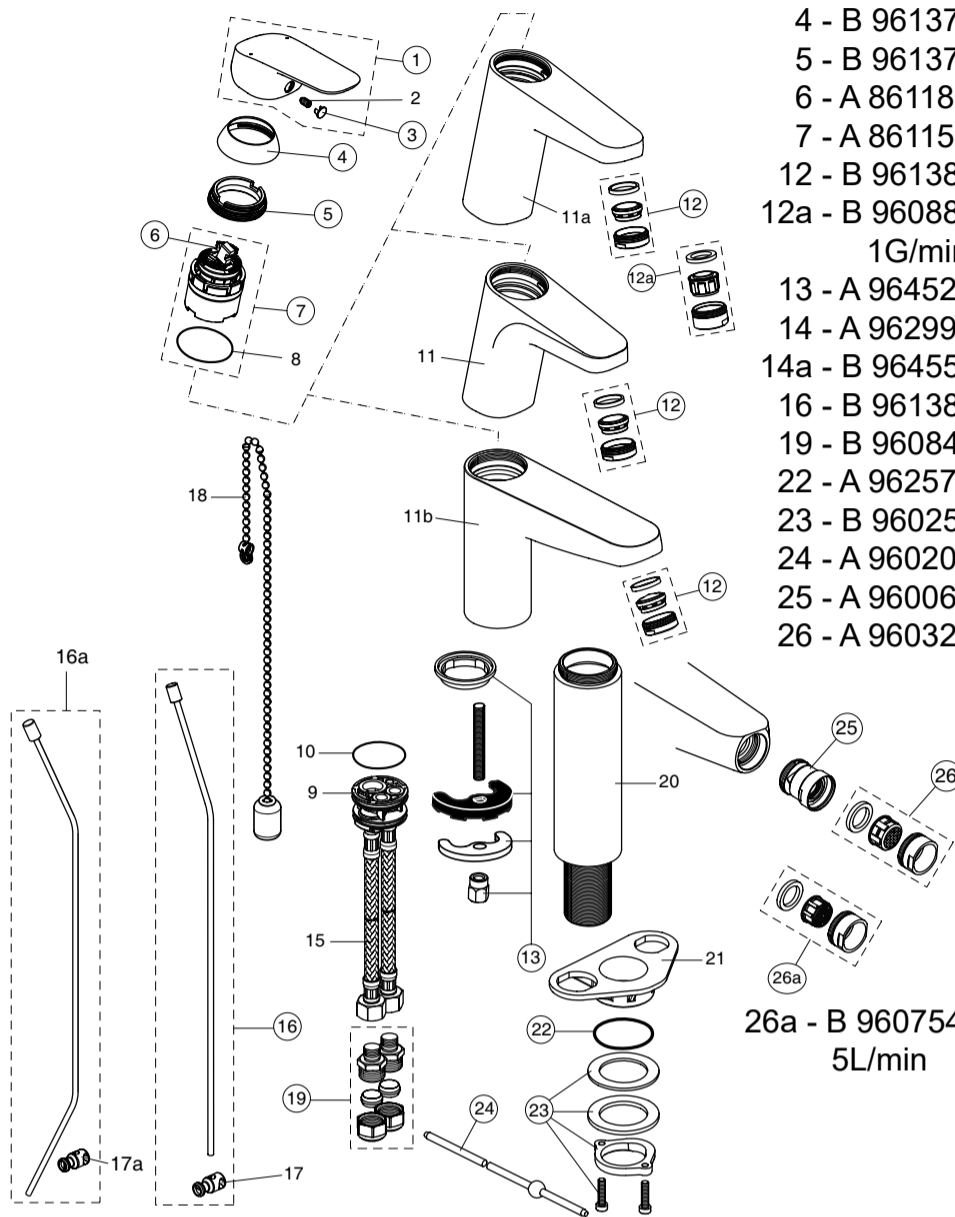

XX = AA, AD,

Ordering spares / Ersatzteil - Regelung / Pièces de rechange / Parti di ricambio / Lista de recambios / Onderdelen bestellen (NL/B) / Κωδικοί Ανταλλακτικών / Bestilling af reservedele / Beställning av reservdelar / Bestilling av reservedeler / Резервни части / Запчасти / Części zapasowe / Piese de schimb / Rendelhető alkatrészek / Запасні частини / Резервни делови / Резервни делови / Atsarginių dalių / Tellitavad varuosad / Rezerves daļas / Náhradní díly / Náhradné diely / Yedek parça siparişi / Nadomestni deli

- 1 - B 961375 XX
- 3 - B 960473 XX
- 4 - B 961373 XX
- 5 - B 961374 NU
- 6 - A 861181 NU
- 7 - A 861156 NU
- 12 - B 961383 XX
- 12a - B 960883 XX
- 13 - A 964520 NU
- 14 - A 962991 XX
- 14a - B 964550 AA
- 16 - B 961384 XX
- 19 - B 960845 NU
- 22 - A 962574 NU
- 23 - B 960255 NU
- 24 - A 960200 XX
- 25 - A 960063 XX
- 26 - A 960321 XX

<http://www.idealstandardinternational.com>

1 x 190mm
1 x 330mm

P 0,3 MPa 3 bar	T °C	°C	0	1	2	3	4	5
			°C	°C	°C	°C	°C	°C
50°C	15°C	50	49	44	40	35	33	
65°C	15°C	65	63	57	50	44	40	
85°C	15°C	85	83	74	64	56	50	

P bar	MAX. 10 0,5	5 1	Q (3 bar)
T °C	MAX. 80	65 40	l/min
			5