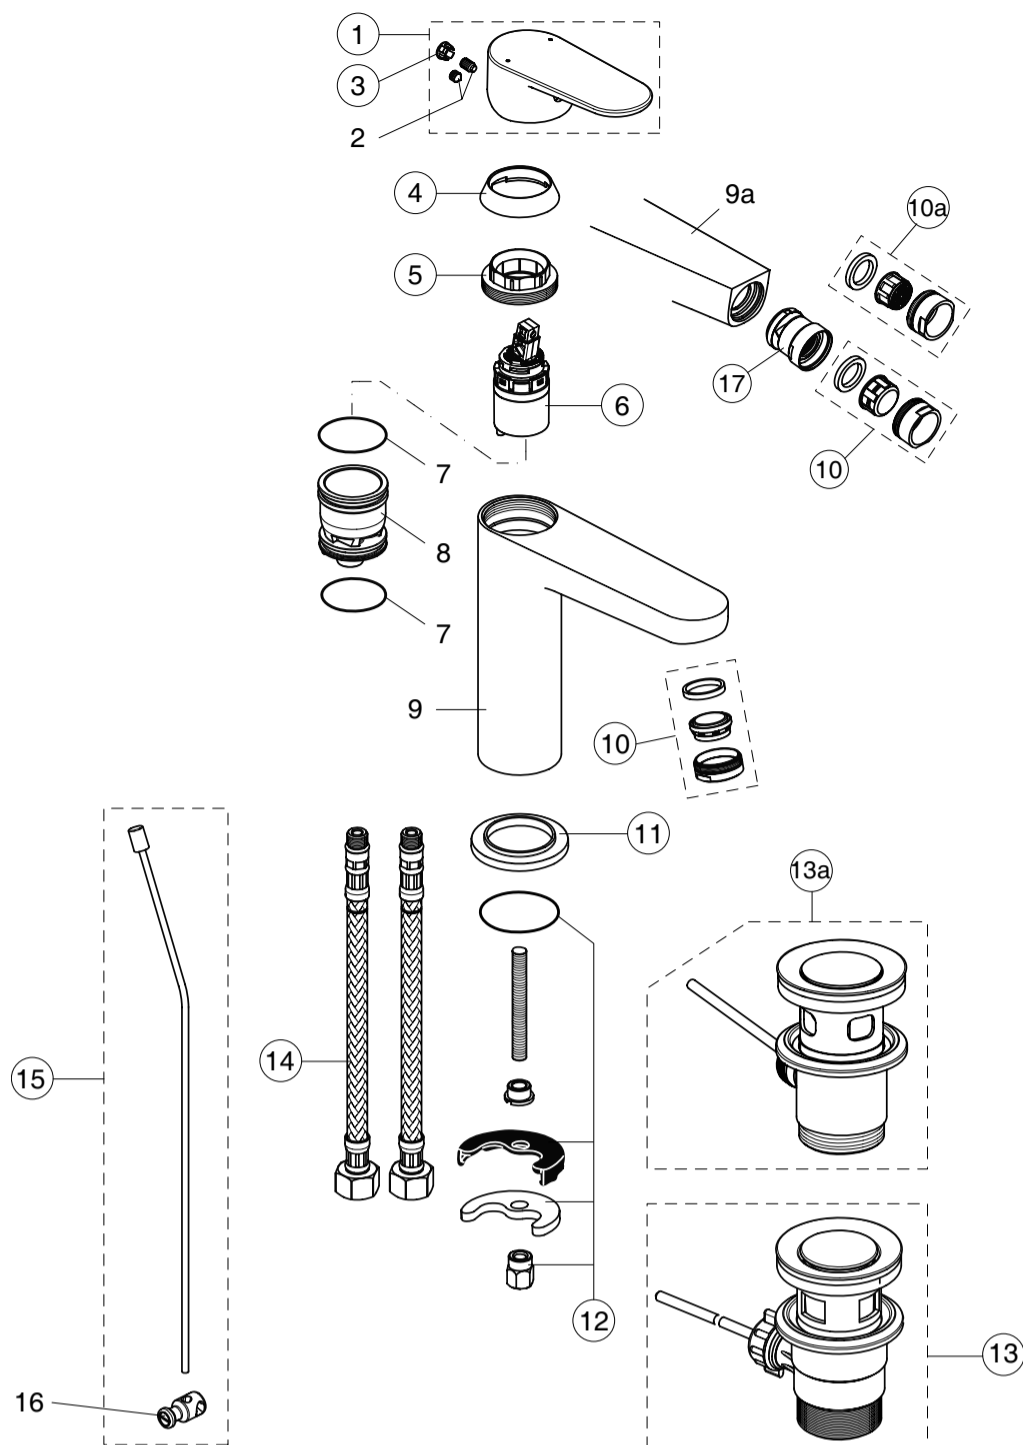

Ordering spares / Ersatzteil - Regelung / Pièces de rechange / Parti di ricambio / Lista de recambios / Onderdelen bestellen (NL/B) / Κωδικοί Ανταλλακτικών / Bestilling af reservedele / Beställning av reservdelar / Bestilling av reservedeler / Резервни части / Запчасти / Części zapasowe / Pieśe de schimb / Rendelhető alkatrészek / Запасні частини / Резервни делови / Резервни делови / Atsarginių dalių / Tellitavad varuosad / Rezerves daļas / Náhradní díly / Náhradné diely / Yedek parça siparişi / Nadomestni deli

XX = AA, AD, .....

- |                   |                   |
|-------------------|-------------------|
| 1 - B 961644 XX   | 11 - B 960712 XX  |
| 3 - B 964696 NU   | 12 - B 964702 NU  |
| 4 - A 861080 XX   | 13 - B 964550 AA  |
| 5 - B 961645 NU   | 13a - A 962991 AA |
| 6 - A 861397 NU   | 14 - A 962005 NU  |
| 10 - B 961383 XX  | 15 - B 961384 XX  |
| 10a - B 960754 XX | 17 - A 960063 XX  |
- (BC705..)

P	bar	0,5	MAX. 10	5	Q (3 bar)
T	°C		MAX. 80	65	l/min
				40	5