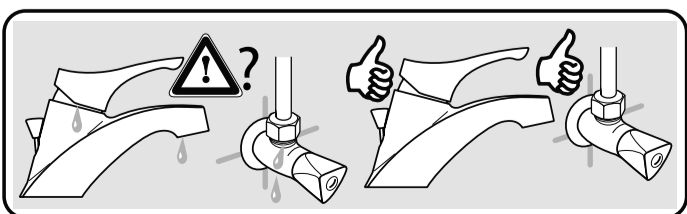

## CERAFINE MODEL O

06.2020 / B665911

Ideal Standard International NV  
Corporate Village – Gent Building  
Da Vincilaan 2  
1935 Zaventem  
Belgium  
<http://www.idealstandardinternational.com>

P	T	Snowflake	4	3	2	1	0
			°C	°C	°C	°C	°C
0,3 MPa 3 bar	50°C	15°C	27	33	41	48	50
	65°C	15°C	33	42	53	63	65
	85°C	15°C	41	53	68	83	85