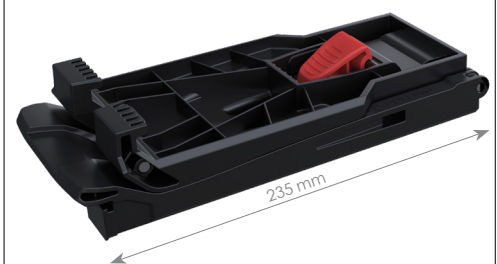

Anwendungsbild:

Zusammengeklappt:

DATEN

empf. VK-Preis / exkl. MwSt.

ART.NR.	20739
PREIS €	€ 35,00
ABMESSUNG offen	L 440 mm x B 99 mm x H 50 mm
GEWICHT	0,324 kg
Material	Spezialkunststoff
Passend für	RUNPOMETER RM35
EAN-Code	9120045476712

VORTEILE

- Leicht und robust
- Zusammenklappbar
- Schnelle und werkzeugfreie Montage
- Zu allen RUNPOTEC Systemkoffern kompatibel

BESCHREIBUNG

Mit der Montageplatte wird der RUNPOMETER RM35 auf dem RUNPOTEC Systemkoffer fixiert.

So kann das System als mobile Messstation genutzt werden.

Anwendungsfilm: einen kurzen, sehr informativen Anwendungsfilm können Sie durch Scannen des QR-Codes oder auf www.runpotec.com ansehen

Lieferumfang: 1 x Montageplatte-Systemkoffer (Aufsatz für RUNPOMETER RM35)