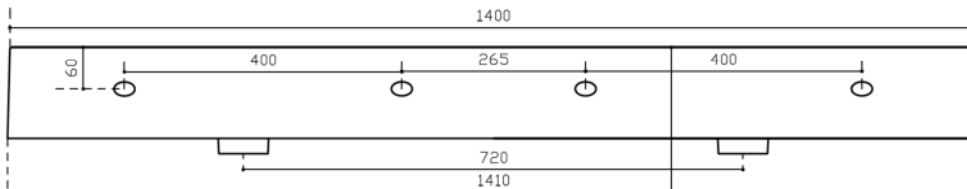

93 054 51

Art. 8939

INFO

LAVABO IN CERAMICA

PESO Kg 41.70
Weight

Revisione 1.0
Silvano Mariano

DATA
19/09/2019

COLORI

 **BIANCO LUCIDO** art. 8939
Glossy White

 **BIANCO Mat** art. 8939MT
Matt White

Vista dall'alto
Top View

Vista posteriore
Rear view

Sezione A-A
Section A-A

Vista frontale
Frontal View

Ufficio tecnico:	Data:20/05/2019
Mariano Silvano	Revisione 2.0