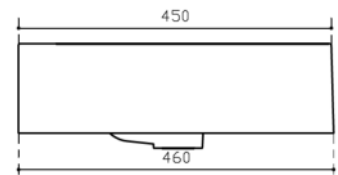

 **BIANCO LUCIDO** art. 8939
Glossy White

 **BIANCO Mat** art. 8939MT
Matt White

Vista dall'alto
Top View

Vista posteriore
Rear view

Sezione A-A
Section A-A

Vista frontale
Frontal View

Ufficio tecnico:	Data:20/05/2019
Mariano Silvano	Revisione 2.0