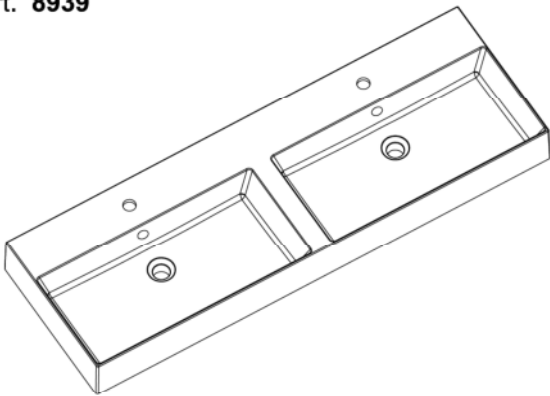

93 054 51

Art. 8939

INFO

LAVABO IN CERAMICA

PESO Kg 41.70
Weight

Revisione 1.0
Silvano Mariano

DATA
19/09/2019

COLORI

 **BIANCO LUCIDO** art. 8939
Glossy White

 **BIANCO Mat** art. 8939MT
Matt White

Vista dall'alto
Top View

Vista posteriore
Rear view

Sezione A-A
Section A-A

Vista frontale
Frontal View

Ufficio tecnico:	Data:20/05/2019
Mariano Silvano	Revisione 2.0