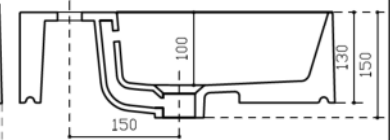

 **BIANCO LUCIDO** art. 8939
Glossy White

 **BIANCO Mat** art. 8939MT
Matt White

Vista dall'alto
Top View

Vista posteriore
Rear view

Sezione A-A
Section A-A

Vista frontale
Frontal View

Ufficio tecnico:	Data:20/05/2019
Mariano Silvano	Revisione 2.0