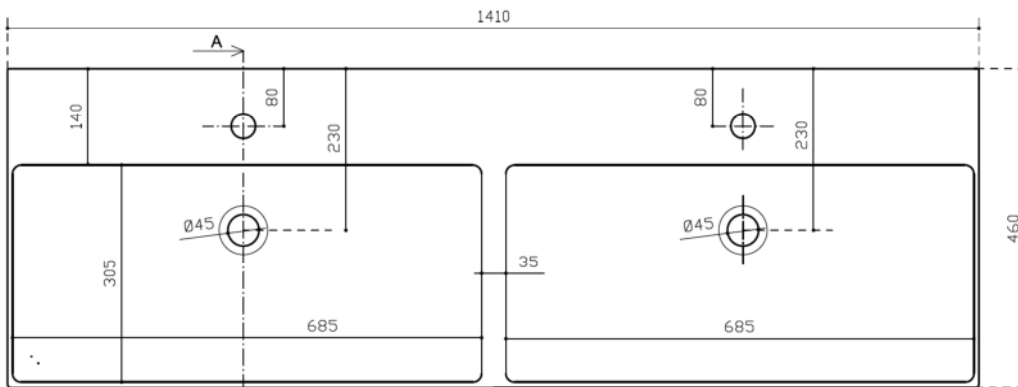

93 054 51

Art. 8939

INFO

LAVABO IN CERAMICA

PESO Kg 41.70
Weight

Revisione 1.0
Silvano Mariano

DATA
19/09/2019

COLORI

 **BIANCO LUCIDO** art. 8939
Glossy White

 **BIANCO Mat** art. 8939MT
Matt White

Vista dall'alto
Top View

Vista posteriore
Rear view

Sezione A-A
Section A-A

Vista frontale
Frontal View

Ufficio tecnico:	Data:20/05/2019
Mariano Silvano	Revisione 2.0