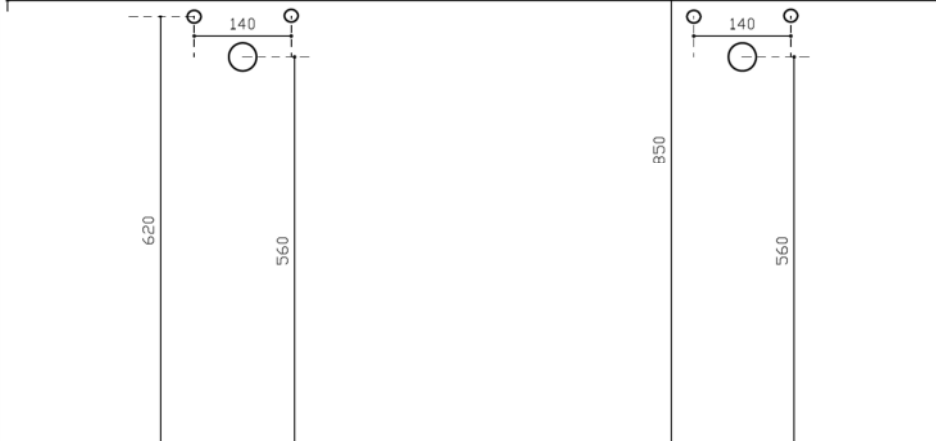

93 054 51

Art. 8939

INFO

LAVABO IN CERAMICA

PESO Kg 41.70
Weight

Revisione 1.0
Silvano Mariano

DATA
19/09/2019

COLORI

 **BIANCO LUCIDO** art. 8939
Glossy White

 **BIANCO Mat** art. 8939MT
Matt White

Vista dall'alto
Top View

Vista posteriore
Rear view

Sezione A-A
Section A-A

Vista frontale
Frontal View

Ufficio tecnico:	Data:20/05/2019
Mariano Silvano	Revisione 2.0